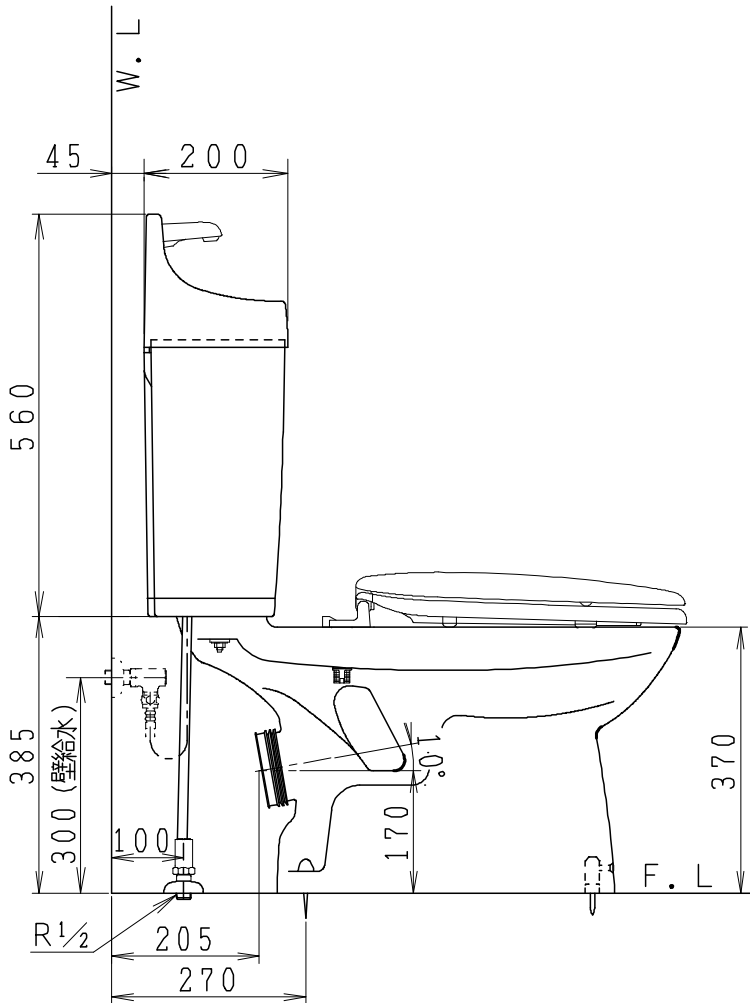

器具明細

品番	品名	個数
SC0840-PGB(C)	便器セット	1
SV1902-1E(Y)F	タンクセット	1
NC822W	前丸便座	1

- ・便器セットCの場合はヒーター仕様を示します。
ヒーター便器の仕様(コード長さ1m)
電源 AC100V 50/60Hz
消費電力 23W
- ・タンクセットYの場合水抜方式を示します。
(別途配管用水抜栓を設置してください)

製図	写図	検図	承認	品名	洋風タンク密封排水材ポリテックス防露器セット 樹脂製防露型手洗付密封ロータンクセット	品番	SC0840-PGB(C) SV1902-1E(Y)F	尺度	1/10
亀井			間瀬	ジャニス工業株式会社		図番	C84PV420		