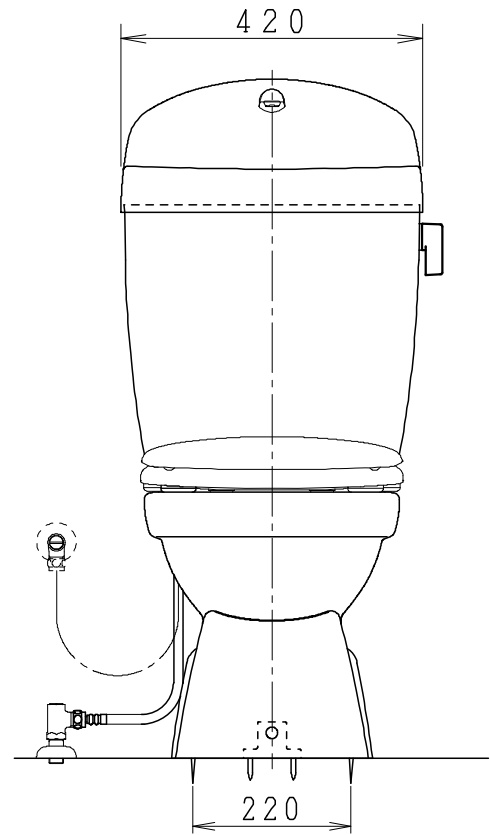

器具明細

品番	品名	個数
SC0840-PGB(C)	便器セット	1
SV1902-1E(Y)F	タンクセット	1
NC822W	前丸便座	1

- ・便器セットCの場合はヒーター仕様を示します。
ヒーター便器の仕様(コード長さ1m)
電源 AC100V 50/60Hz
消費電力 23W
- ・タンクセットYの場合水抜方式を示します。
(別途配管用水抜栓を設置してください)

製図	写図	検図	承認	品名	洋風タンク密封排水材ポリテックス防露器セット 樹脂製防露型手洗付密封ロータンクセット	品番	SC0840-PGB(C) SV1902-1E(Y)F	尺度	1/10
亀井			間瀬	ジャニス工業株式会社		図番	C84PV420		