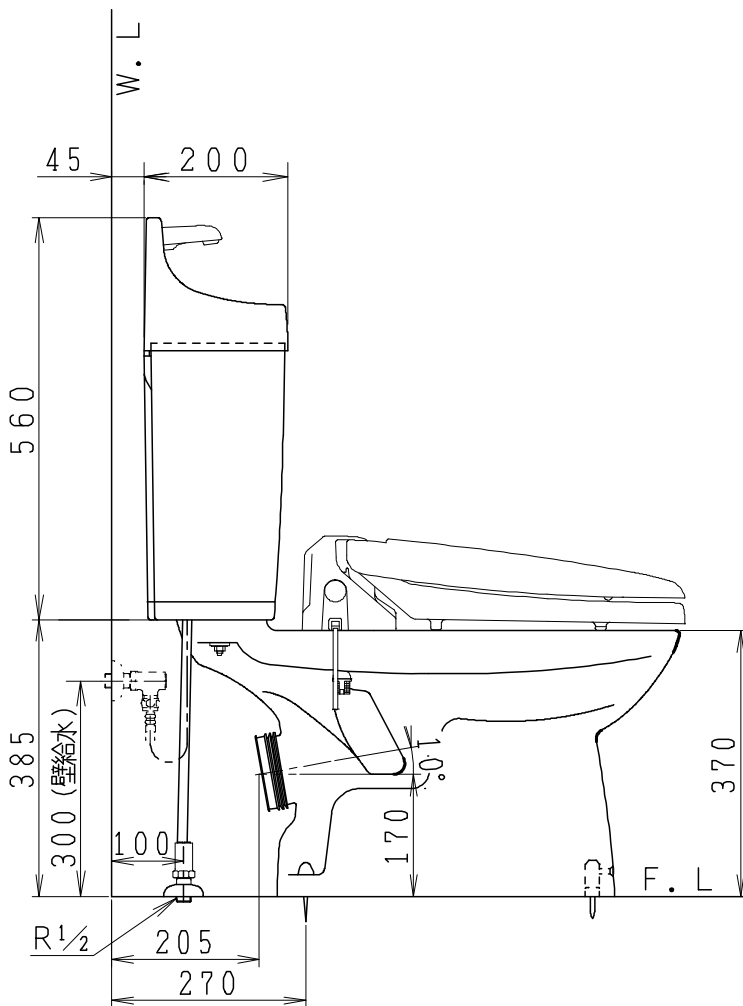

器具明細

品番	品名	個数
SC0840-PGB(C)	便器セット	1
SV1902-1E(Y)F	タンクセット	1
NC823WHL	前丸暖房便座	1

- 便器セットCの場合はヒーター仕様を示します。  
ヒーター便器の仕様(コード長さ1m)  
電源 AC100V 50/60Hz  
消費電力 23W
- タンクセットYの場合水抜方式を示します。  
(別途配管用水抜栓を設置してください)
- 前丸暖房便座の仕様  
電源 AC100V 50/60Hz  
最大消費電力 48W

製 図	写 図	検 図	承認	品名	洋風タンク密封排水材ポリテックス防露器セット 樹脂製防露型手洗付密封ロータンクセット	品番	SC0840-PGB(C) SV1902-1E(Y)F	尺 度	1 / 10
亀井			間瀬	ジャニス工業株式会社		図番	C84PV440		