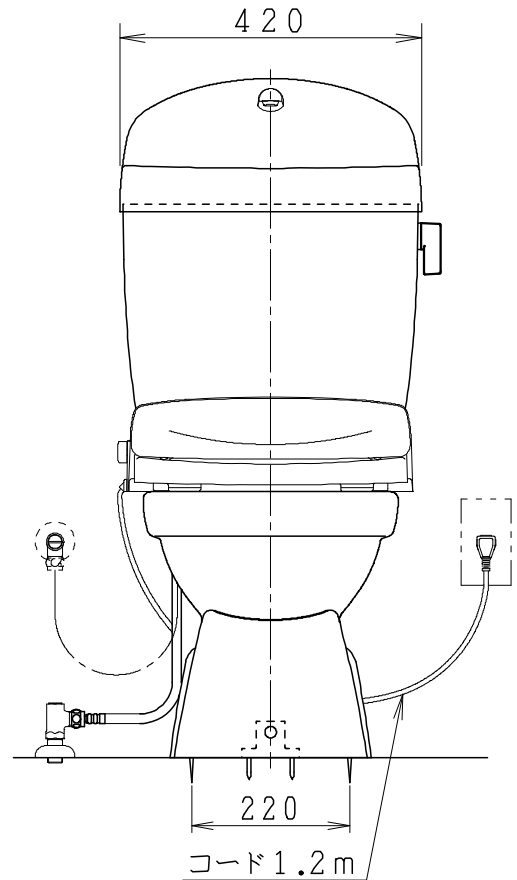

器具明細

品番	品名	個数
SC0840-PGB(C)	便器セット	1
SV1902-1E(Y)F	タンクセット	1
NC823WHL	前丸暖房便座	1

- 便器セットCの場合はヒーター仕様を示します。  
ヒーター便器の仕様(コード長さ1m)  
電源 AC100V 50/60Hz  
消費電力 23W
- タンクセットYの場合水抜方式を示します。  
(別途配管用水抜栓を設置してください)
- 前丸暖房便座の仕様  
電源 AC100V 50/60Hz  
最大消費電力 48W

製 図	写 図	検 図	承認	品名	洋風タンク密封排水材ポリテックス防露器セット 樹脂製防露型手洗付密封ロータンクセット	品番	SC0840-PGB(C) SV1902-1E(Y)F	尺 度	1 / 10
亀井			間瀬	ジャニス工業株式会社		図番	C84PV440		