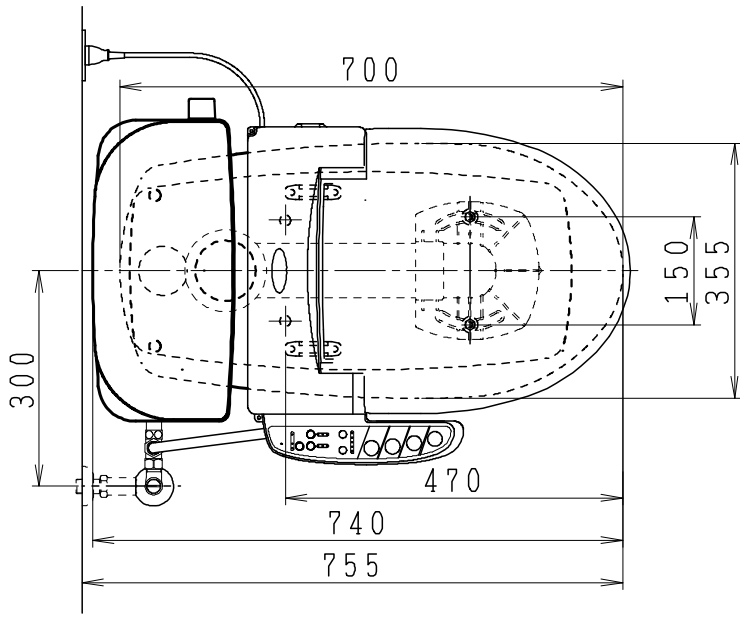

### 器具明細

品番	品名	個数
SC0840-RGB(C)	便器セット	1
ST0792-0E(Y)F	タンクセット	1
JCS552型	温水洗浄便座	1

- ・便器セットCの場合はヒーター仕様を示します。ヒーター便器の仕様(コード長さ1m)  
電源 AC100V 50/60Hz  
消費電力 23W
- ・タンクセットYの場合水抜方式を示します。(別途配管用水抜栓を設置してください)
- ・温水洗浄便座の仕様  
電源 AC100V 50/60Hz  
最大消費電力 560W
- ・温水洗浄便座はEN, DNタイプ共、外観・寸法が同じで便座機能が異なります。

製図	写図	検図	承認	品名	洋風タンク密結サイホン防露便器セット 防露型手洗無密結ロータンク	品番	SC0840-RGB(C) ST0792-0E(Y)F	尺度	1/10
亀井		地名坊	間瀬	ジャニス工業株式会社		図番	C84RT630		