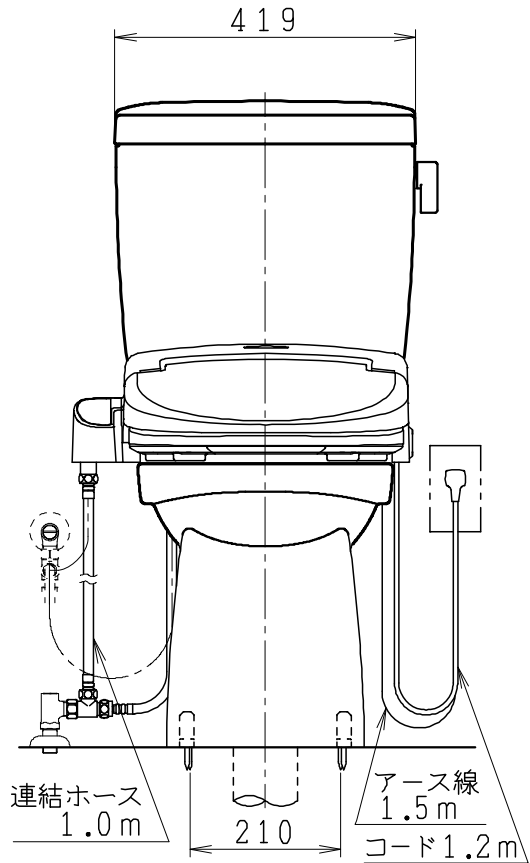

### 器具明細

品番	品名	個数
SC0840-RGB(C)	便器セット	1
ST0792-0E(Y)F	タンクセット	1
JCS552型	温水洗浄便座	1

- ・便器セットCの場合はヒーター仕様を示します。ヒーター便器の仕様(コード長さ1m)  
電源 AC100V 50/60Hz  
消費電力 23W
- ・タンクセットYの場合水抜方式を示します。(別途配管用水抜栓を設置してください)
- ・温水洗浄便座の仕様  
電源 AC100V 50/60Hz  
最大消費電力 560W
- ・温水洗浄便座はEN, DNタイプ共、外観・寸法が同じで便座機能が異なります。

製図	写図	検図	承認	品名	洋風タンク密結サイホン防露便器セット 防露型手洗無密結ロータンク	品番	SC0840-RGB(C) ST0792-0E(Y)F	尺度	1/10
亀井		地名坊	間瀬	ジャニス工業株式会社		図番	C84RT630		