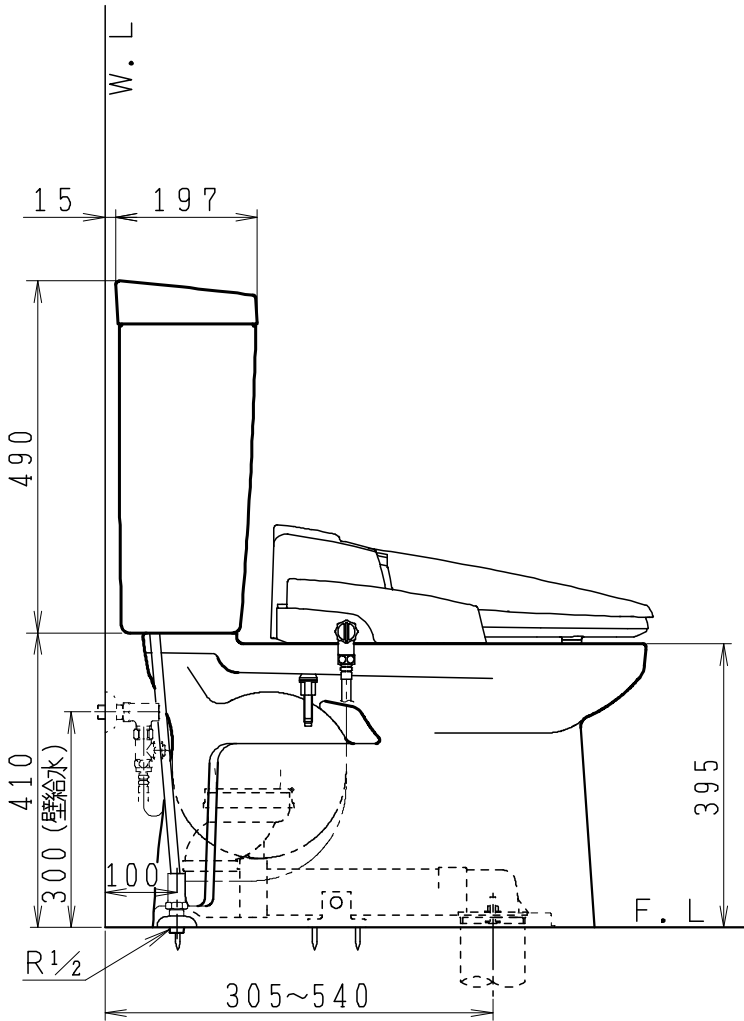

### 器具明細

品番	品名	個数
SC0840-RGB(C)	便器セット	1
ST0792-0E(Y)F	タンクセット	1
JCS552型	温水洗浄便座	1

- ・便器セットCの場合はヒーター仕様を示します。ヒーター便器の仕様(コード長さ1m)  
電源 AC100V 50/60Hz  
消費電力 23W
- ・タンクセットYの場合水抜方式を示します。(別途配管用水抜栓を設置してください)
- ・温水洗浄便座の仕様  
電源 AC100V 50/60Hz  
最大消費電力 560W
- ・温水洗浄便座はEN, DNタイプ共、外観・寸法が同じで便座機能が異なります。

製図	写図	検図	承認	品名	洋風タンク密結サイホン防露便器セット 防露型手洗無密結ロータンク	品番	SC0840-RGB(C) ST0792-0E(Y)F	尺度	1/10
亀井		地名坊	間瀬	ジャニス工業株式会社		図番	C84RT630		