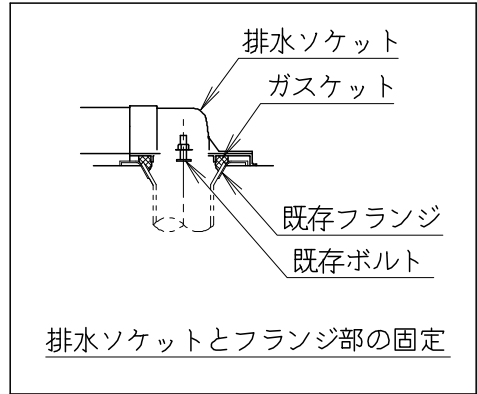

### 器具明細

品番	品名	個数
SC0840-RGB(C)	便器セット	1
ST0792-0E(Y)F	タンクセット	1
JCS552型	温水洗浄便座	1

- ・便器セットCの場合はヒーター仕様を示します。ヒーター便器の仕様(コード長さ1m)  
電源 AC100V 50/60Hz  
消費電力 23W
- ・タンクセットYの場合水抜方式を示します。(別途配管用水抜栓を設置してください)
- ・温水洗浄便座の仕様  
電源 AC100V 50/60Hz  
最大消費電力 560W
- ・温水洗浄便座はEN, DNタイプ共、外観・寸法が同じで便座機能が異なります。

製図	写図	検図	承認	品名	洋風タンク密結サイホン防露便器セット 防露型手洗無密結ロータンク	品番	SC0840-RGB(C) ST0792-0E(Y)F	尺度	1/10
亀井		地名坊	間瀬	ジャニス工業株式会社		図番	C84RT630		