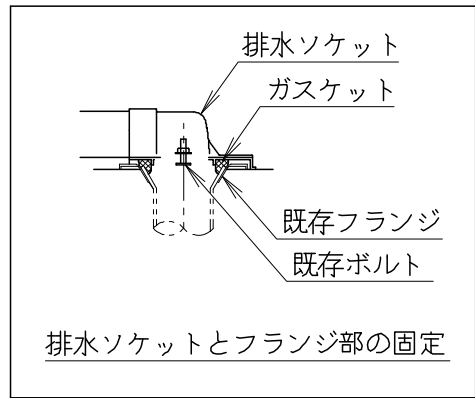

器具明細

品番	品名	個数
SC0840-RGB(C)	便器セット	1
ST0792-0E(Y)F	タンクセット	1
NC823WHL	前丸暖房便座	1

- ・便器セットCの場合はヒーター仕様を示します。ヒーター便器の仕様(コード長さ1m)
電源 AC100V 50/60Hz
消費電力 23W
- ・タンクセットYの場合水抜方式を示します。(別途配管用水抜栓を設置してください)
- ・前丸暖房便座の仕様
電源 AC100V 50/60Hz
最大消費電力 48W

製図	写図	検図	承認	品名	洋風タンク密結サイホン防露便器セット 防露型手洗無密結ロータンク	品番	SC0840-RGB(C) ST0792-0E(Y)F	尺度	1/10
亀井			間瀬	ジャニス工業株式会社	図番	C84RT670			