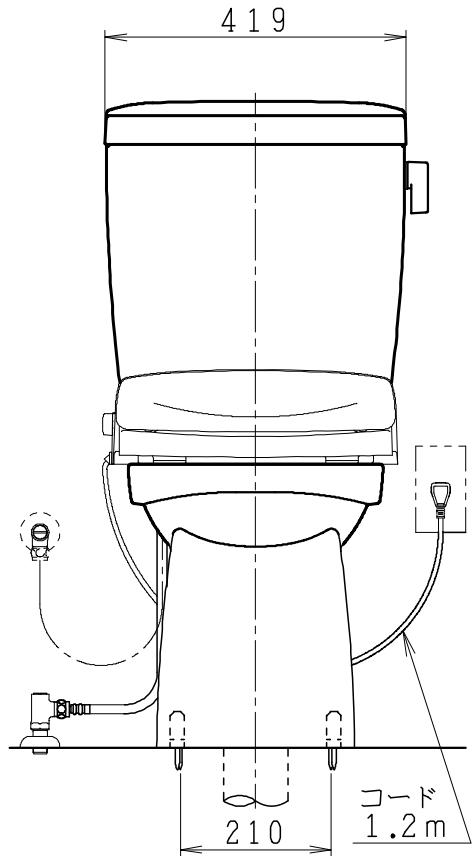

器具明細

品番	品名	個数
SC0840-RGB(C)	便器セット	1
ST0792-0E(Y)F	タンクセット	1
NC823WHL	前丸暖房便座	1

- ・便器セットCの場合はヒーター仕様を示します。ヒーター便器の仕様(コード長さ1m)
電源 AC100V 50/60Hz
消費電力 23W
- ・タンクセットYの場合水抜方式を示します。(別途配管用水抜栓を設置してください)
- ・前丸暖房便座の仕様
電源 AC100V 50/60Hz
最大消費電力 48W

製図	写図	検図	承認	品名	洋風タンク密結サイホン防露便器セット 防露型手洗無密結ロータンク	品番	SC0840-RGB(C) ST0792-0E(Y)F	尺度	1/10
亀井			間瀬	ジャニス工業株式会社	図番	C84RT670			