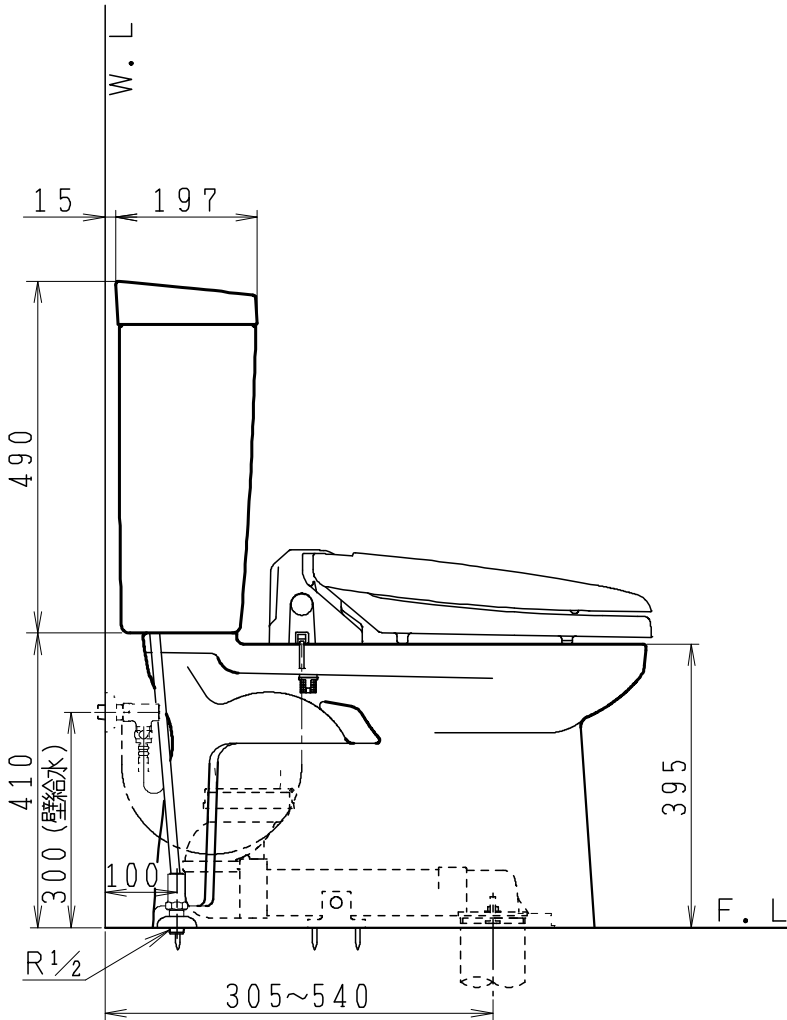

器具明細

品番	品名	個数
SC0840-RGB(C)	便器セット	1
ST0792-0E(Y)F	タンクセット	1
NC823WHL	前丸暖房便座	1

- ・便器セットCの場合はヒーター仕様を示します。ヒーター便器の仕様(コード長さ1m)
電源 AC100V 50/60Hz
消費電力 23W
- ・タンクセットYの場合水抜方式を示します。(別途配管用水抜栓を設置してください)
- ・前丸暖房便座の仕様
電源 AC100V 50/60Hz
最大消費電力 48W

製図	写図	検図	承認	品名	洋風タンク密結サイホン防露便器セット 防露型手洗無密結ロータンク	品番	SC0840-RGB(C) ST0792-0E(Y)F	尺度	1/10
亀井			間瀬	ジャニス工業株式会社	図番	C84RT670			