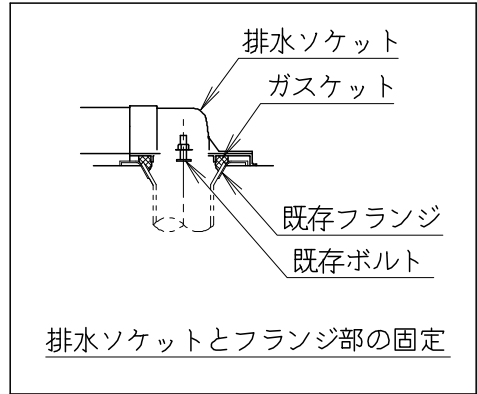

器具明細

品番	品名	個数
SC0840-RGB(C)	便器セット	1
ST0792-1E(Y)F	タンクセット	1
JCS552型	温水洗浄便座	1

- ・便器セットCの場合はヒーター仕様を示します。ヒーター便器の仕様(コード長さ1m)  
電源 AC100V 50/60Hz  
消費電力 23W
- ・タンクセットYの場合水抜方式を示します。(別途配管用水抜栓を設置してください)
- ・温水洗浄便座の仕様  
電源 AC100V 50/60Hz  
最大消費電力 560W
- ・温水洗浄便座はEN.DNタイプ共、外観・寸法が同じで便座機能が異なります。

製図	写図	検図	承認	品名	洋風タンク密結サイホン防露便器セット 防露型手洗付密結ロータンク	品番	SC0840-RGB(C) ST0792-1E(Y)F	尺度	1/10
亀井		地名坊	亀井	ジャニス工業株式会社		図番	C84RT620		