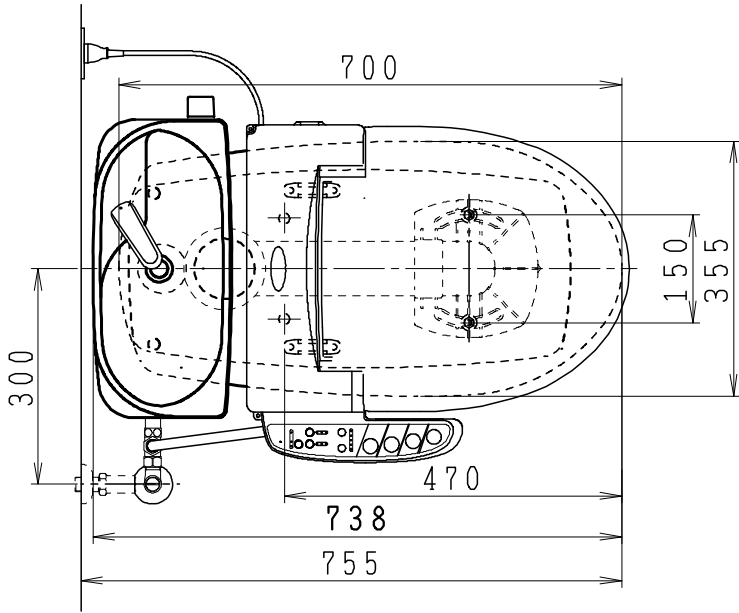

器具明細

品番	品名	個数
SC0840-RGB(C)	便器セット	1
ST0792-1E(Y)F	タンクセット	1
JCS552型	温水洗浄便座	1

- ・便器セットCの場合はヒーター仕様を示します。ヒーター便器の仕様(コード長さ1m)  
電源 AC100V 50/60Hz  
消費電力 23W
- ・タンクセットYの場合水抜方式を示します。(別途配管用水抜栓を設置してください)
- ・温水洗浄便座の仕様  
電源 AC100V 50/60Hz  
最大消費電力 560W
- ・温水洗浄便座はEN.DNタイプ共、外観・寸法が同じで便座機能が異なります。

製図	写図	検図	承認	品名	洋風タンク密結サイホン防露便器セット 防露型手洗付密結ロータンク	品番	SC0840-RGB(C) ST0792-1E(Y)F	尺度	1/10
亀井		地名坊	亀井	ジャニス工業株式会社		図番	C84RT620		