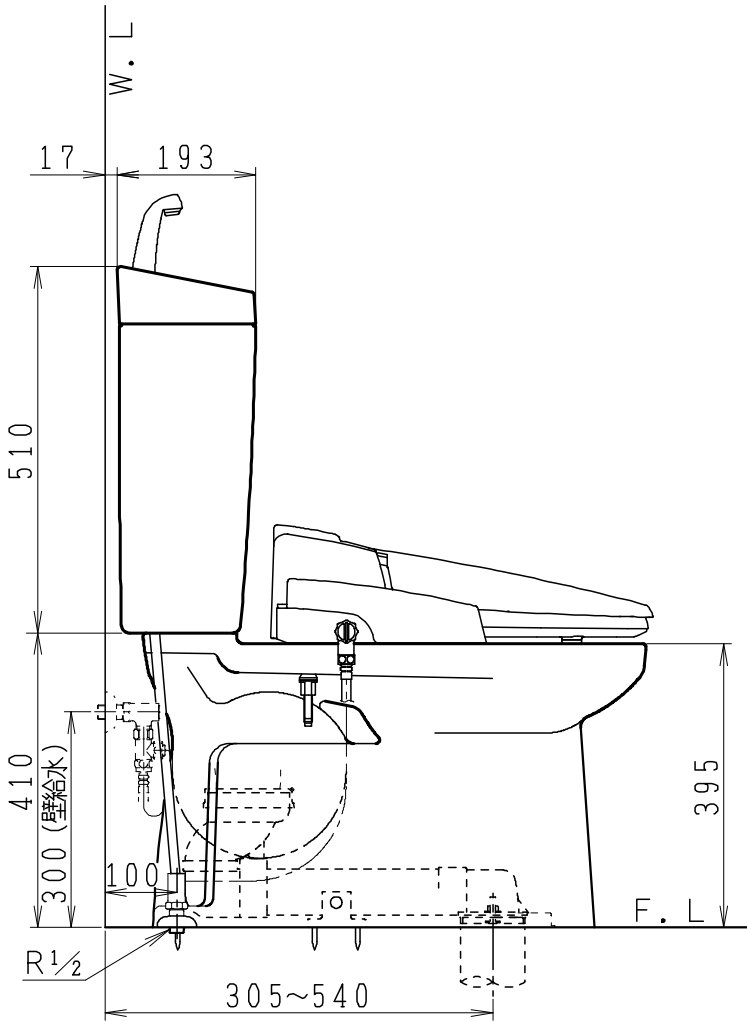

器具明細

品番	品名	個数
SC0840-RGB(C)	便器セット	1
ST0792-1E(Y)F	タンクセット	1
JCS552型	温水洗浄便座	1

- ・便器セットCの場合はヒーター仕様を示します。ヒーター便器の仕様(コード長さ1m)  
電源 AC100V 50/60Hz  
消費電力 23W
- ・タンクセットYの場合水抜方式を示します。(別途配管用水抜栓を設置してください)
- ・温水洗浄便座の仕様  
電源 AC100V 50/60Hz  
最大消費電力 560W
- ・温水洗浄便座はEN.DNタイプ共、外観・寸法が同じで便座機能が異なります。

製図	写図	検図	承認	品名	洋風タンク密結サイホン防露便器セット 防露型手洗付密結ロータンク	品番	SC0840-RGB(C) ST0792-1E(Y)F	尺度	1/10
亀井		地名坊	亀井	ジャニス工業株式会社		図番	C84RT620		