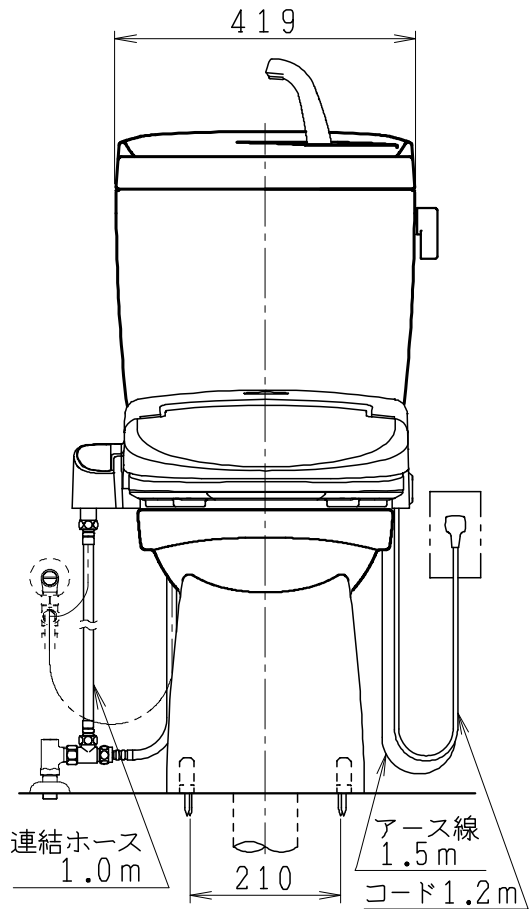

器具明細

品番	品名	個数
SC0840-RGB(C)	便器セット	1
ST0792-1E(Y)F	タンクセット	1
JCS552型	温水洗浄便座	1

- ・便器セットCの場合はヒーター仕様を示します。ヒーター便器の仕様(コード長さ1m)  
電源 AC100V 50/60Hz  
消費電力 23W
- ・タンクセットYの場合水抜方式を示します。(別途配管用水抜栓を設置してください)
- ・温水洗浄便座の仕様  
電源 AC100V 50/60Hz  
最大消費電力 560W
- ・温水洗浄便座はEN.DNタイプ共、外観・寸法が同じで便座機能が異なります。

製図	写図	検図	承認	品名	洋風タンク密結サイホン防露便器セット 防露型手洗付密結ロータンク	品番	SC0840-RGB(C) ST0792-1E(Y)F	尺度	1/10
亀井		地名坊	亀井	ジャニス工業株式会社		図番	C84RT620		