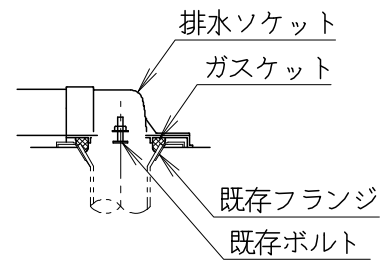

器具明細

品番	品名	個数
SC0840-RGB(C)	便器セット	1
ST0792-1E(Y)F	タンクセット	1
NC823WHL	前丸暖房便座	1

- ・便器セットCの場合はヒーター仕様を示します。
ヒーター便器の仕様(コード長さ1m)
電源 AC100V 50/60Hz
消費電力 23W
- ・タンクセットYの場合水抜方式を示します。
(別途配管用水抜栓を設置してください)
- ・前丸暖房便座の仕様
電源 AC100V 50/60Hz
最大消費電力 48W

排水ソケットとフランジ部の固定

製 図	写 図	検 査	承 認	品 名	品 番	尺 度	1 / 10
亀井			間瀬	洋風タンク密結サイホン防露便器セット 防露型手洗付密結ロータンク	SC0840-RGB(C) ST0792-1E(Y)F		
				ジャニス工業株式会社	図番	C84RT660	