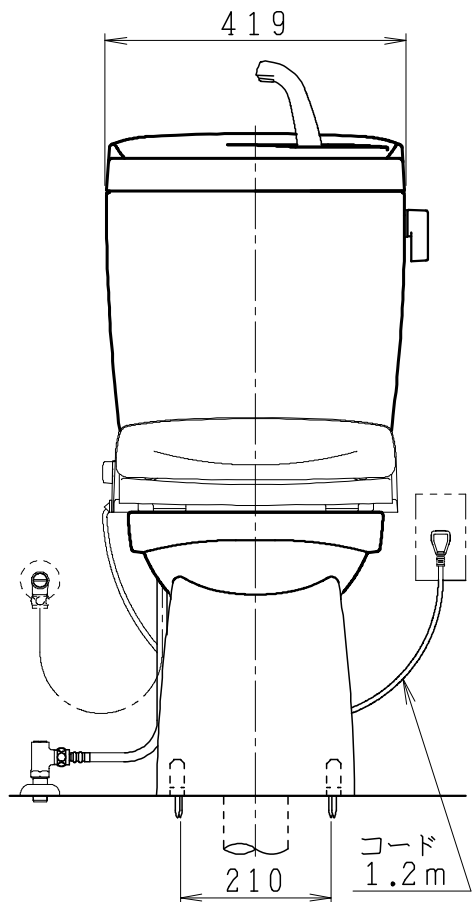

器具明細

品番	品名	個数
SC0840-RGB(C)	便器セット	1
ST0792-1E(Y)F	タンクセット	1
NC823WHL	前丸暖房便座	1

- ・便器セットCの場合はヒーター仕様を示します。
ヒーター便器の仕様(コード長さ1m)
電源 AC100V 50/60Hz
消費電力 23W
- ・タンクセットYの場合水抜方式を示します。
(別途配管用水抜栓を設置してください)
- ・前丸暖房便座の仕様
電源 AC100V 50/60Hz
最大消費電力 48W

排水ソケットとフランジ部の固定

製 図	写 図	検 査	承 認	品 名	品 番	尺 度	1 / 10
亀井			間瀬	洋風タンク密結サイホン防露便器セット 防露型手洗付密結ロータンク	SC0840-RGB(C) ST0792-1E(Y)F		
				ジャニス工業株式会社	図番	C84RT660	