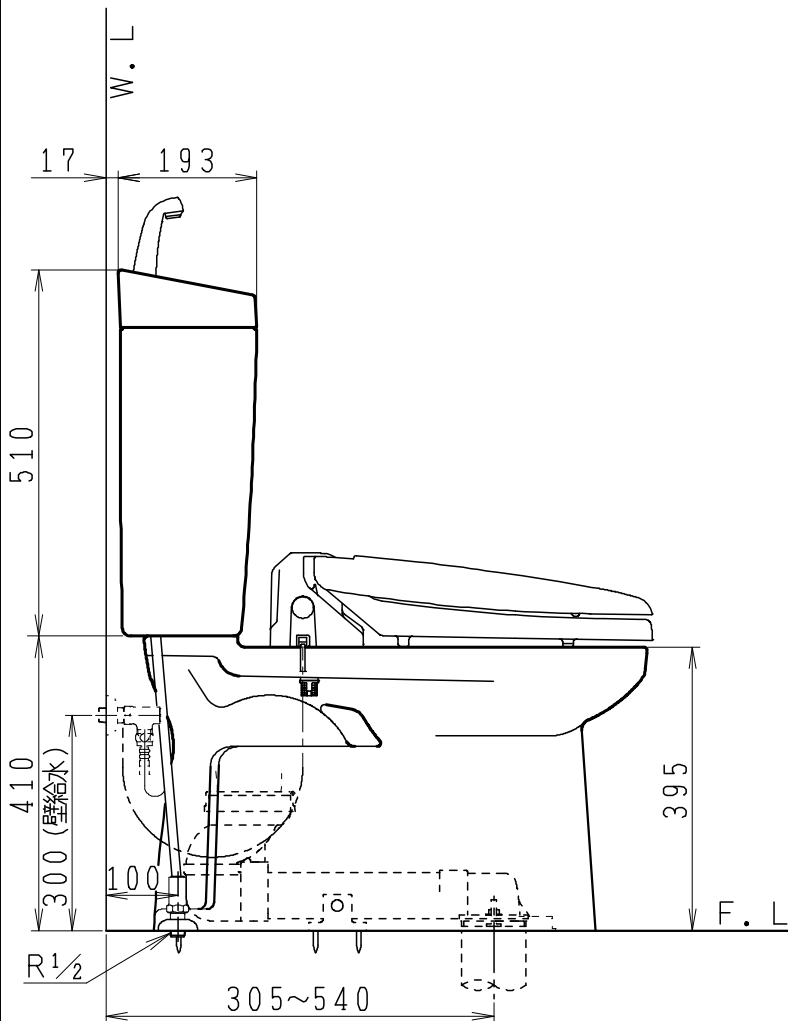

器具明細

品番	品名	個数
SC0840-RGB(C)	便器セット	1
ST0792-1E(Y)F	タンクセット	1
NC823WHL	前丸暖房便座	1

- ・便器セットCの場合はヒーター仕様を示します。
ヒーター便器の仕様(コード長さ1m)
電源 AC100V 50/60Hz
消費電力 23W
- ・タンクセットYの場合水抜方式を示します。
(別途配管用水抜栓を設置してください)
- ・前丸暖房便座の仕様
電源 AC100V 50/60Hz
最大消費電力 48W

排水ソケットとフランジ部の固定

製 図	写 図	検 査	承 認	品 名	品 番	尺 度	1 / 10
亀井			間瀬	洋風タンク密結サイホン防露便器セット 防露型手洗付密結ロータンク	SC0840-RGB(C) ST0792-1E(Y)F		
				ジャニス工業株式会社	図番	C84RT660	