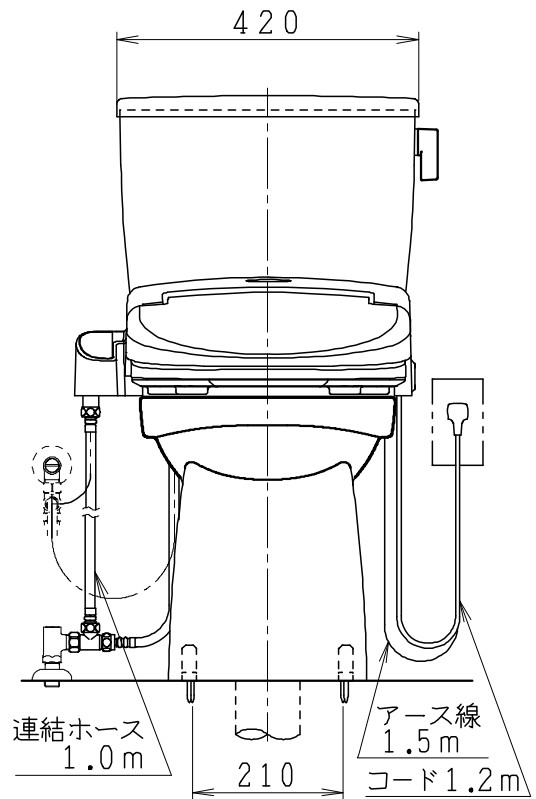

器具明細

品番	品名	個数
SC0840-RGB(C)	便器セット	1
SV1902-0E(Y)F	タンクセット	1
JCS552型	温水洗浄便座	1

- ・便器セットCの場合はヒーター仕様を示します。
ヒーター便器の仕様(コード長さ1m)
電源 AC100V 50/60Hz
消費電力 23W
- ・タンクセットYの場合水抜方式を示します。
(別途配管用水抜栓を設置してください)
- ・温水洗浄便座の仕様
電源 AC100V 50/60Hz
最大消費電力 560W
- ・温水洗浄便座はEN.DNタイプ共、外観・寸法が同じで便座機能が異なります。

排水ソケットとフランジ部の固定

製 図	写 図	検 査	承認	品名	品番	尺 度
亀井		地名坊	間瀬	洋風タンク密結サイホン防露便器セット 樹脂製防露型手洗無密結ロータンクセット	SC0840-RGB(C) SV1902-0E(Y)F	1 / 10
				ジャニス工業株式会社	図番	C84RV490