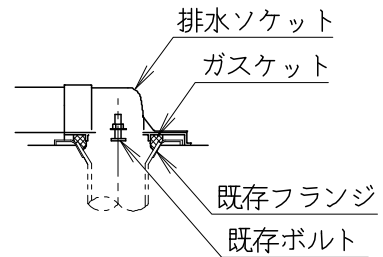

器具明細

品番	品名	個数
SC0840-RGB(C)	便器セット	1
SV1902-0E(Y)F	タンクセット	1
JCS552型	温水洗浄便座	1

- ・便器セットCの場合はヒーター仕様を示します。
ヒーター便器の仕様(コード長さ1m)
電源 AC100V 50/60Hz
消費電力 23W
- ・タンクセットYの場合水抜方式を示します。
(別途配管用水抜栓を設置してください)
- ・温水洗浄便座の仕様
電源 AC100V 50/60Hz
最大消費電力 560W
- ・温水洗浄便座はEN.DNタイプ共、外観・寸法が同じで便座機能が異なります。

排水ソケットとフランジ部の固定

製 図	写 図	検 査	承認	品名	品番	尺 度
亀井		地名坊	間瀬	洋風タンク密結サイホン防露便器セット 樹脂製防露型手洗無密結ロータンクセット	SC0840-RGB(C) SV1902-0E(Y)F	1 / 10
				ジャニス工業株式会社	図番	C84RV490