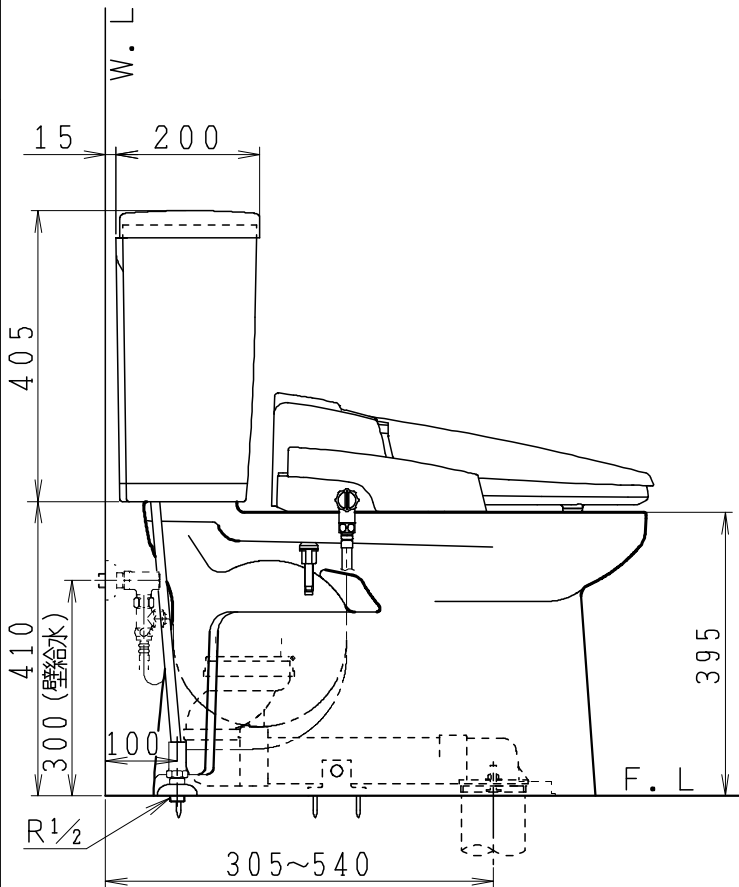

器具明細

品番	品名	個数
SC0840-RGB(C)	便器セット	1
SV1902-0E(Y)F	タンクセット	1
JCS552型	温水洗浄便座	1

- ・便器セットCの場合はヒーター仕様を示します。
ヒーター便器の仕様(コード長さ1m)
電源 AC100V 50/60Hz
消費電力 23W
- ・タンクセットYの場合水抜方式を示します。
(別途配管用水抜栓を設置してください)
- ・温水洗浄便座の仕様
電源 AC100V 50/60Hz
最大消費電力 560W
- ・温水洗浄便座はEN.DNタイプ共、外観・寸法が同じで便座機能が異なります。

排水ソケットとフランジ部の固定

製 図	写 図	検 査	承認	品名	品番	尺 度
亀井		地名坊	間瀬	洋風タンク密結サイホン防露便器セット 樹脂製防露型手洗無密結ロータンクセット	SC0840-RGB(C) SV1902-0E(Y)F	1 / 10
				ジャニス工業株式会社	図番	C84RV490