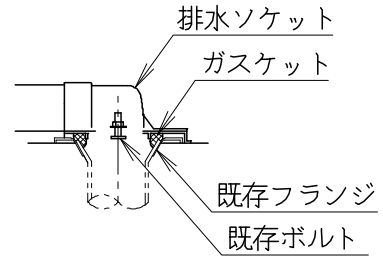

器具明細

品番	品名	個数
SC0840-RGB (C)	便器セット	1
SV1902-0E (Y) F	タンクセット	1
NC822W	前丸便座	1

- ・便器セットCの場合はヒーター仕様を示します。ヒーター便器の仕様 (コード長さ1m)  
電源 AC100V 50/60Hz  
消費電力 23W
- ・タンクセットYの場合水抜方式を示します。(別途配管用水抜栓を設置してください)

排水ソケットとフランジ部の固定

製図	写図	検図	承認	品名	洋風タンク密結サイホン防露便器セット 樹脂製防露型手洗無密結ロータンクセット	品番	SC0840-RGB (C) SV1902-0E (Y) F	尺度	1/10
亀井		地名坊	間瀬	ジャニス工業株式会社		図番	C84RV500		
27・4・22									