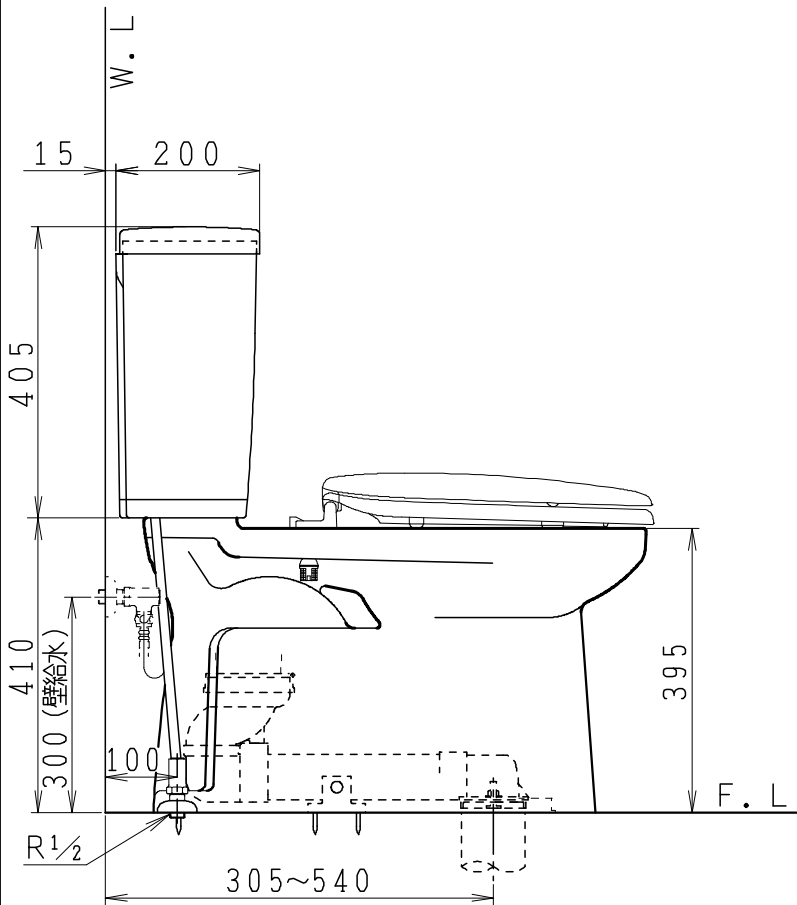

器具明細

品番	品名	個数
SC0840-RGB (C)	便器セット	1
SV1902-0E (Y) F	タンクセット	1
NC822W	前丸便座	1

- ・便器セットCの場合はヒーター仕様を示します。ヒーター便器の仕様 (コード長さ1m)  
電源 AC100V 50/60Hz  
消費電力 23W
- ・タンクセットYの場合水抜方式を示します。(別途配管用水抜栓を設置してください)

排水ソケットとフランジ部の固定

製図	写図	検図	承認	品名	洋風タンク密結サイホン防露便器セット 樹脂製防露型手洗無密結ロータンクセット	品番	SC0840-RGB (C) SV1902-0E (Y) F	尺度	1/10
亀井		地名坊	間瀬	ジャニス工業株式会社		図番	C84RV500		
27・4・22									