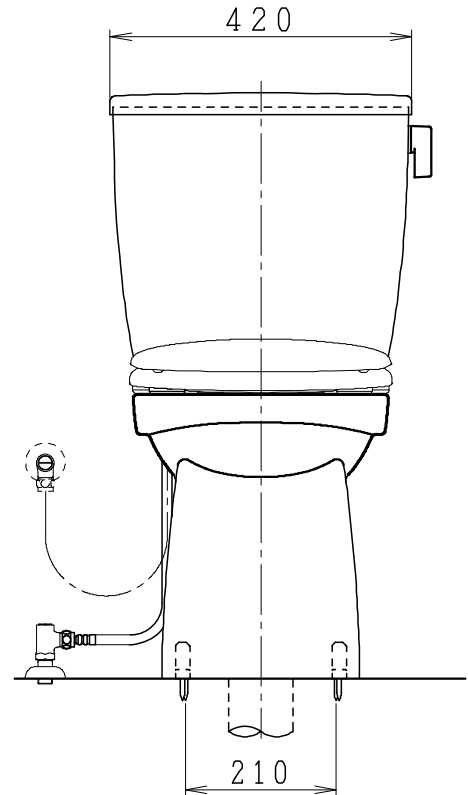

器具明細

品番	品名	個数
SC0840-RGB (C)	便器セット	1
SV1902-0E (Y) F	タンクセット	1
NC822W	前丸便座	1

- ・便器セットCの場合はヒーター仕様を示します。ヒーター便器の仕様 (コード長さ1m)  
電源 AC100V 50/60Hz  
消費電力 23W
- ・タンクセットYの場合水抜方式を示します。(別途配管用水抜栓を設置してください)

排水ソケットとフランジ部の固定

製図	写図	検図	承認	品名	洋風タンク密結サイホン防露便器セット 樹脂製防露型手洗無密結ロータンクセット	品番	SC0840-RGB (C) SV1902-0E (Y) F	尺度	1/10
亀井		地名坊	間瀬	ジャニス工業株式会社		図番	C84RV500		
27・4・22									