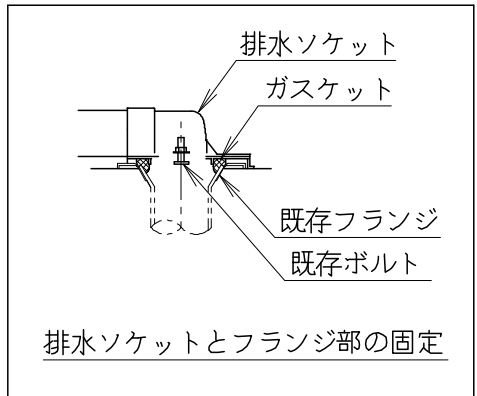

器具明細

品番	品名	個数
SC0840-RGB (C)	便器セット	1
SV1902-0E (Y)F	タンクセット	1
NC823WHL	前刃暖房便座	1

- ・便器セットCの場合はヒーター仕様を示します。ヒーター便器の仕様（コード長さ1m）
電源 AC100V 50/60Hz
消費電力 23W
- ・タンクセットYの場合水抜方式を示します。（別途配管用水抜栓を設置してください）
- ・前刃暖房便座の仕様
電源 AC100V 50/60Hz
最大消費電力 48W

製 図	写 図	検 図	承認	品名	品番	尺 度
亀井			間瀬	洋風タンク密結サイホン防露便器セット 樹脂製防露型手洗無密結ロータンクセット	SC0840-RGB (C) SV1902-0E (Y)F	1 / 10
27・4・16				ジャニス工業株式会社	図番	C84RV510