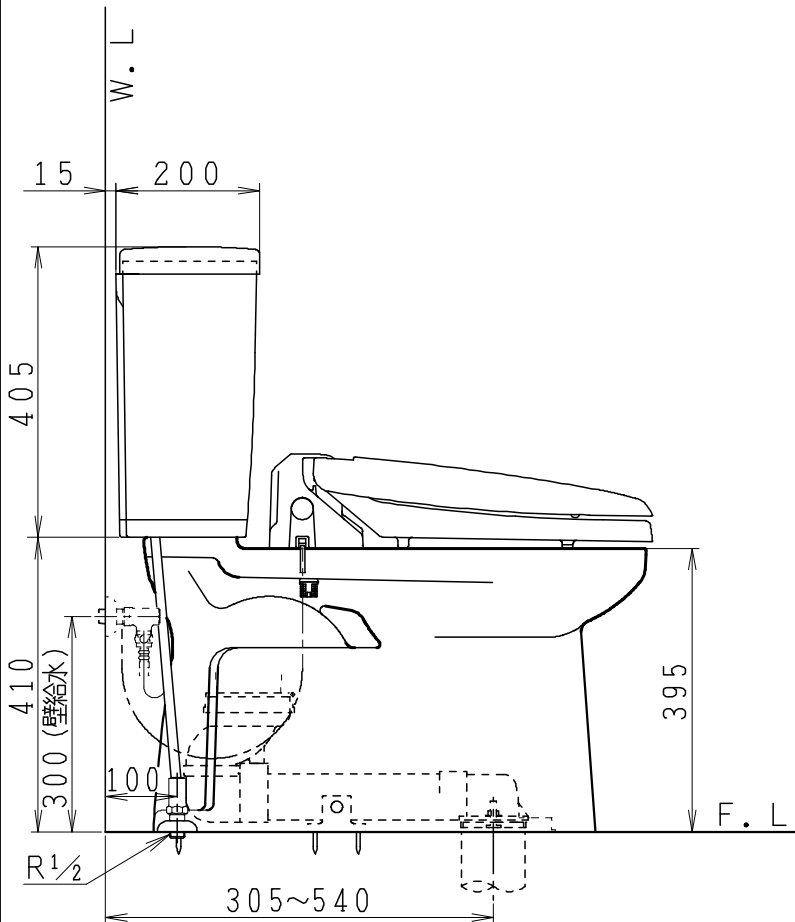

器具明細

品番	品名	個数
SC0840-RGB (C)	便器セット	1
SV1902-0E (Y)F	タンクセット	1
NC823WHL	前刃暖房便座	1

- ・便器セットCの場合はヒーター仕様を示します。ヒーター便器の仕様（コード長さ1m）
電源 AC100V 50/60Hz
消費電力 23W
- ・タンクセットYの場合水抜方式を示します。（別途配管用水抜栓を設置してください）
- ・前刃暖房便座の仕様
電源 AC100V 50/60Hz
最大消費電力 48W

製 図	写 図	検 図	承認	品名	品番	尺 度
亀井			間瀬	洋風タンク密結サイホン防露便器セット 樹脂製防露型手洗無密結ロータンクセット	SC0840-RGB (C) SV1902-0E (Y)F	1 / 10
27・4・16				ジャニス工業株式会社	図番	C84RV510