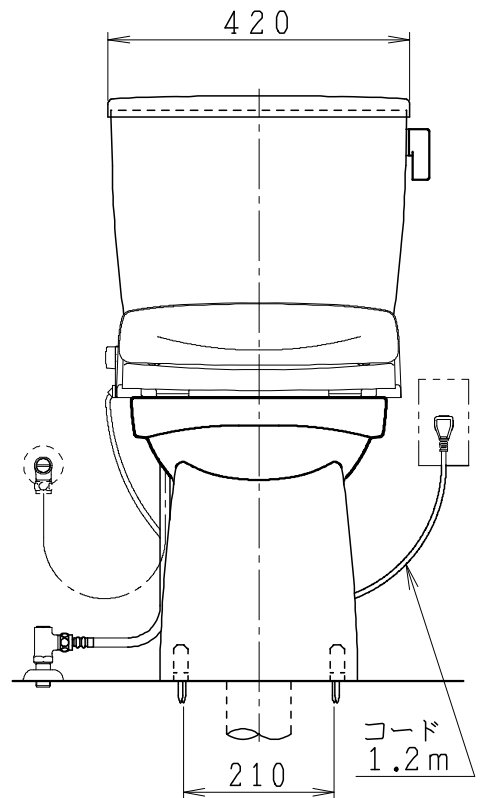

器具明細

品番	品名	個数
SC0840-RGB (C)	便器セット	1
SV1902-0E (Y)F	タンクセット	1
NC823WHL	前刃暖房便座	1

- ・便器セットCの場合はヒーター仕様を示します。ヒーター便器の仕様（コード長さ1m）
電源 AC100V 50/60Hz
消費電力 23W
- ・タンクセットYの場合水抜方式を示します。（別途配管用水抜栓を設置してください）
- ・前刃暖房便座の仕様
電源 AC100V 50/60Hz
最大消費電力 48W

製 図	写 図	検 図	承認	品名	品番	尺 度
亀井			間瀬	洋風タンク密結サイホン防露便器セット 樹脂製防露型手洗無密結ロータンクセット	SC0840-RGB (C) SV1902-0E (Y)F	1 / 10
27・4・16				ジャニス工業株式会社	図番	C84RV510