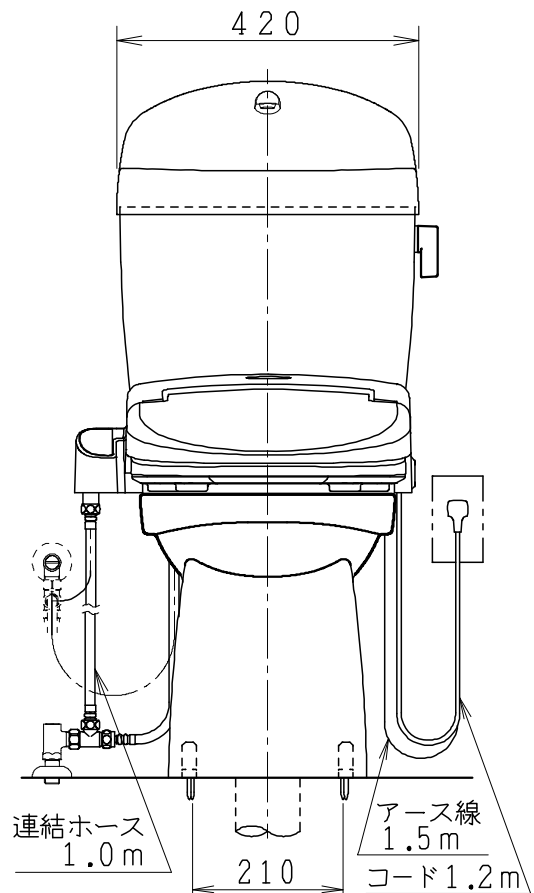

器具明細

品番	品名	個数
SC0840-RGB(C)	便器セット	1
SV1902-1E(Y)F	タンクセット	1
JCS552型	温水洗浄便座	1

- ・便器セットCの場合はヒーター仕様を示します。
ヒーター便器の仕様(コード長さ1m)
電源 AC100V 50/60Hz
消費電力 23W
- ・タンクセットYの場合水抜方式を示します。
(別途配管用水抜栓を設置してください)
- ・温水洗浄便座の仕様
電源 AC100V 50/60Hz
最大消費電力 560W
- ・温水洗浄便座はEN.DNタイプ共、外観・寸法が同じで便座機能が異なります。

製 図	写 図	検 査	承認	品名	品番	尺 度
亀井		地名坊	間瀬	洋風タンク密結サイホン防露便器セット 樹脂製防露型手洗付密結ロータンクセット	SC0840-RGB(C) SV1902-1E(Y)F	1 / 10
27・3・31				ジャニス工業株式会社	図番	C84RV480