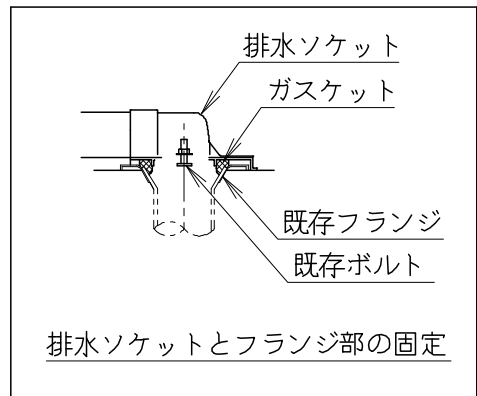

器具明細

品番	品名	個数
SC0840-RGB(C)	便器セット	1
SV1902-1E(Y)F	タンクセット	1
JCS552型	温水洗浄便座	1

- ・便器セットCの場合はヒーター仕様を示します。
ヒーター便器の仕様(コード長さ1m)
電源 AC100V 50/60Hz
消費電力 23W
- ・タンクセットYの場合水抜方式を示します。
(別途配管用水抜栓を設置してください)
- ・温水洗浄便座の仕様
電源 AC100V 50/60Hz
最大消費電力 560W
- ・温水洗浄便座はEN.DNタイプ共、外観・寸法が同じで便座機能が異なります。

製 図	写 図	検 査	承認	品名	品番	尺 度
亀井		地名坊	間瀬	洋風タンク密結サイホン防露便器セット 樹脂製防露型手洗付密結ロータンクセット	SC0840-RGB(C) SV1902-1E(Y)F	1 / 10
27・3・31				ジャニス工業株式会社	図番	C84RV480