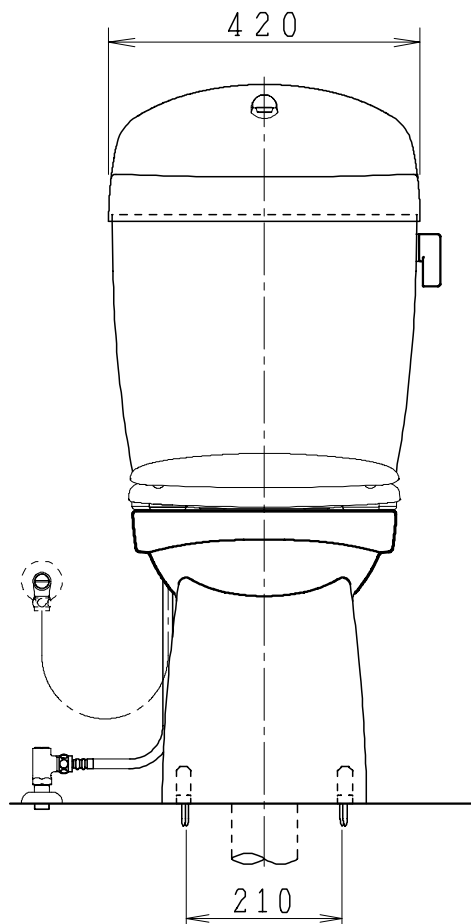

器具明細

品番	品名	個数
SC0840-RGB(C)	便器セット	1
SV1902-1E(Y)F	タンクセット	1
NC822W	前丸便座	1

- ・便器セットCの場合はヒーター仕様を示します。
ヒーター便器の仕様(コード長さ1m)
電源 AC100V 50/60Hz
消費電力 23W
- ・タンクセットYの場合水抜方式を示します。
(別途配管用水抜栓を設置してください)

製図	写図	検図	承認	品名	洋風タンク密結サイホン防露便器セット 樹脂製防露型手洗付密結ロータンクセット	品番	SC0840-RGB(C) SV1902-1E(Y)F	尺度	1/10
亀井		地名坊	間瀬	ジャニス工業株式会社		図番	C84RV470		
27-3-27									