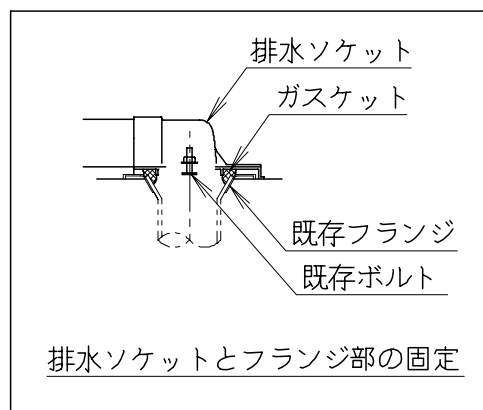

器具明細

品番	品名	個数
SC0840-RGB(C)	便器セット	1
SV1902-1E(Y)F	タンクセット	1
NC822W	前丸便座	1

- ・便器セットCの場合はヒーター仕様を示します。
ヒーター便器の仕様(コード長さ1m)
電源 AC100V 50/60Hz
消費電力 23W
- ・タンクセットYの場合水抜方式を示します。
(別途配管用水抜栓を設置してください)

製図	写図	検図	承認	品名	洋風タンク密結サイホン防露便器セット 樹脂製防露型手洗付密結ロータンクセット	品番	SC0840-RGB(C) SV1902-1E(Y)F	尺度	1/10
亀井		地名坊	間瀬	ジャニス工業株式会社		図番	C84RV470		
27-3-27									