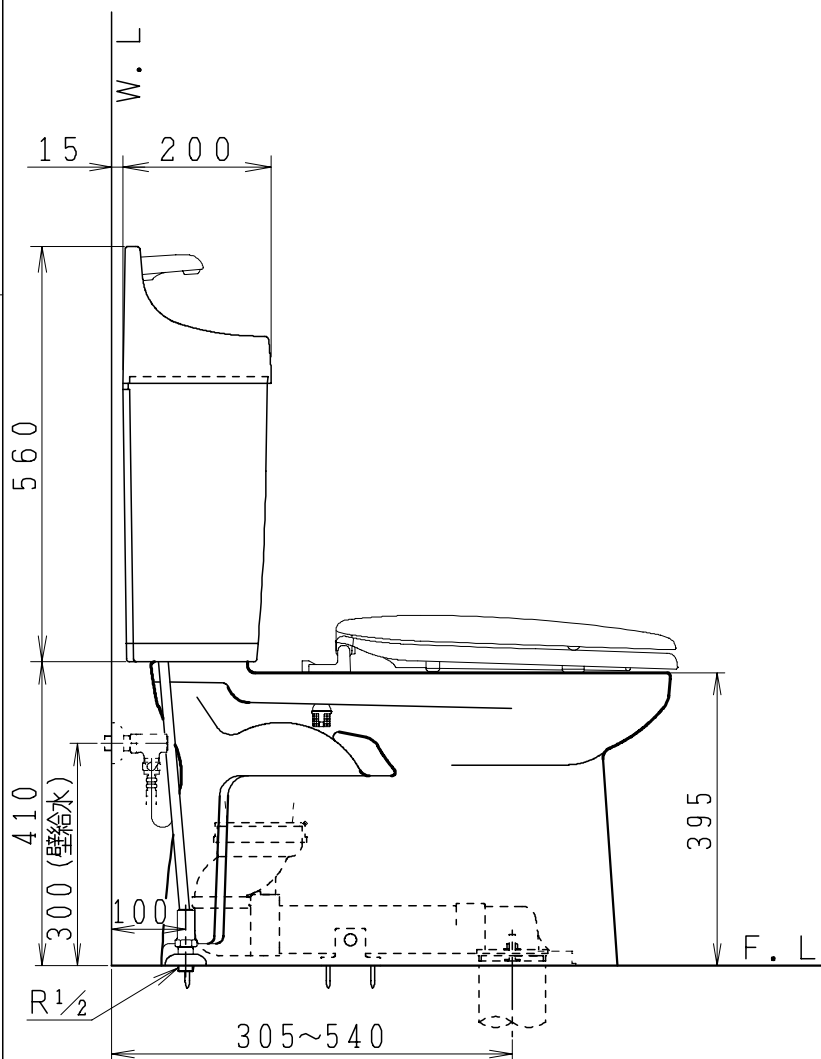

器具明細

品番	品名	個数
SC0840-RGB(C)	便器セット	1
SV1902-1E(Y)F	タンクセット	1
NC822W	前丸便座	1

- ・便器セットCの場合はヒーター仕様を示します。
ヒーター便器の仕様(コード長さ1m)
電源 AC100V 50/60Hz
消費電力 23W
- ・タンクセットYの場合水抜方式を示します。
(別途配管用水抜栓を設置してください)

製図	写図	検図	承認	品名	洋風タンク密結サイホン防露便器セット 樹脂製防露型手洗付密結ロータンクセット	品番	SC0840-RGB(C) SV1902-1E(Y)F	尺度	1/10
亀井		地名坊	間瀬	ジャニス工業株式会社		図番	C84RV470		
27-3-27									