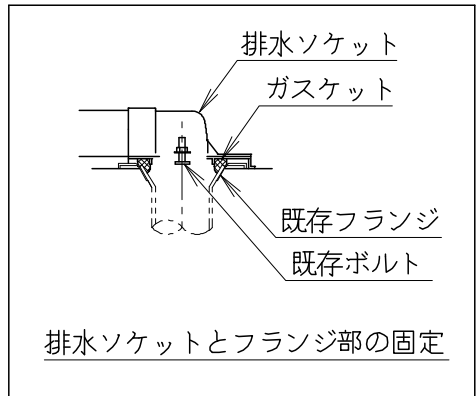

器具明細

品番	品名	個数
SC0840-RGB (C)	便器セット	1
SV1902-1E (Y)F	タンクセット	1
NC823WHL	前刃暖房便座	1

- ・便器セットCの場合はヒーター仕様を示します。ヒーター便器の仕様（コード長さ1m）
電源 AC100V 50/60Hz
消費電力 23W
- ・タンクセットYの場合水抜方式を示します。（別途配管用水抜栓を設置してください）
- ・前刃暖房便座の仕様
電源 AC100V 50/60Hz
最大消費電力 48W

製 図	写 図	検 図	承認	品名	品番	尺 度
亀井			間瀬	洋風タンク密結サイホン防露便器セット 樹脂製防露型手洗付密結ロータンクセット	SC0840-RGB (C) SV1902-1E (Y)F	1 / 10
27・4・21				ジャニス工業株式会社	図番	C84RV520