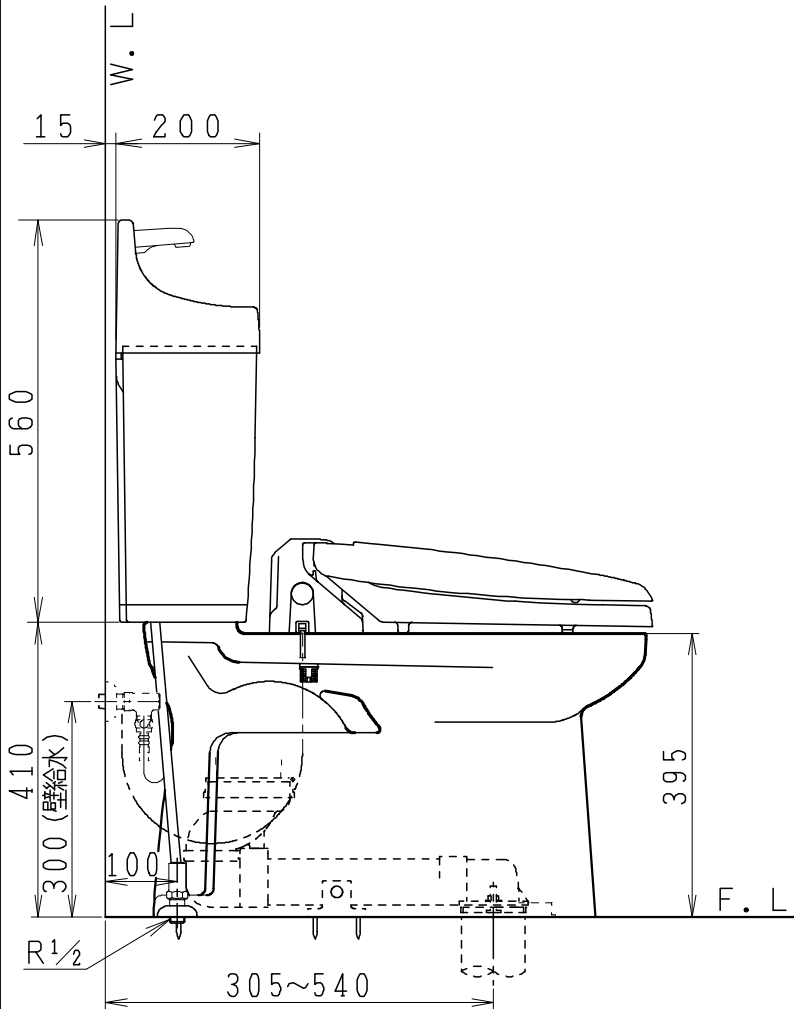

器具明細

品番	品名	個数
SC0840-RGB (C)	便器セット	1
SV1902-1E (Y)F	タンクセット	1
NC823WHL	前刃暖房便座	1

- ・便器セットCの場合はヒーター仕様を示します。ヒーター便器の仕様（コード長さ1m）
電源 AC100V 50/60Hz
消費電力 23W
- ・タンクセットYの場合水抜方式を示します。（別途配管用水抜栓を設置してください）
- ・前刃暖房便座の仕様
電源 AC100V 50/60Hz
最大消費電力 48W

製 図	写 図	検 図	承認	品名	品番	尺 度
亀井			間瀬	洋風タンク密結サイホン防露便器セット 樹脂製防露型手洗付密結ロータンクセット	SC0840-RGB (C) SV1902-1E (Y)F	1 / 10
27・4・21				ジャニス工業株式会社	図番	C84RV520