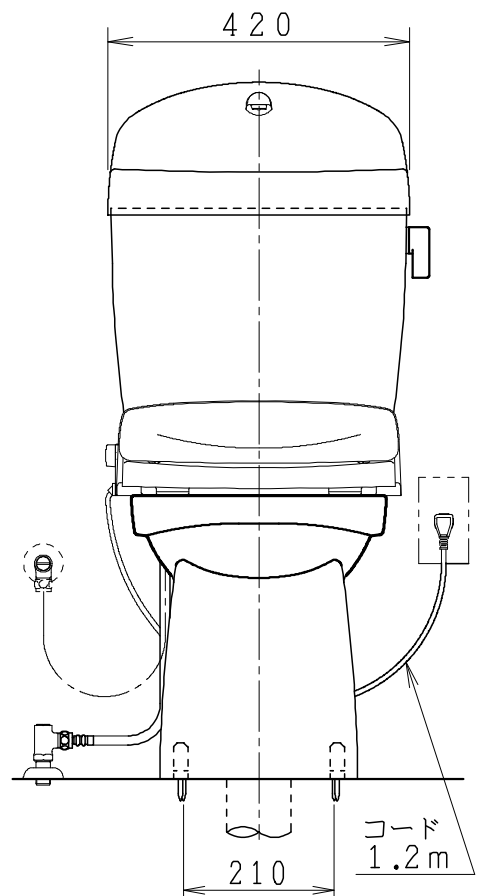

器具明細

品番	品名	個数
SC0840-RGB (C)	便器セット	1
SV1902-1E (Y)F	タンクセット	1
NC823WHL	前刃暖房便座	1

- ・便器セットCの場合はヒーター仕様を示します。ヒーター便器の仕様（コード長さ1m）
電源 AC100V 50/60Hz
消費電力 23W
- ・タンクセットYの場合水抜方式を示します。（別途配管用水抜栓を設置してください）
- ・前刃暖房便座の仕様
電源 AC100V 50/60Hz
最大消費電力 48W

製 図	写 図	検 図	承認	品名	品番	尺 度
亀井			間瀬	洋風タンク密結サイホン防露便器セット 樹脂製防露型手洗付密結ロータンクセット	SC0840-RGB (C) SV1902-1E (Y)F	1 / 10
27・4・21				ジャニス工業株式会社	図番	C84RV520