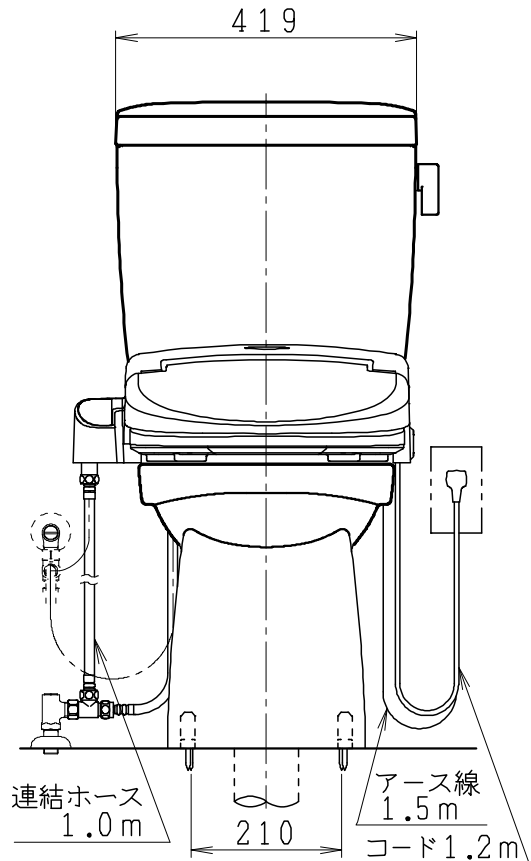

器具明細

品番	品名	個数
SC0840-SGB(C)	便器セット	1
ST0792-0E(Y)F	タンクセット	1
JCS552型	温水洗浄便座	1

- ・便器セットCの場合はヒーター仕様を示します。
ヒーター便器の仕様(コード長さ1m)
電源 AC100V 50/60Hz
消費電力 23W
- ・タンクセットYの場合水抜方式を示します。
(別途配管用水抜栓を設置してください)
- ・温水洗浄便座の仕様
電源 AC100V 50/60Hz
最大消費電力 560W
- ・温水洗浄便座はEN、DNタイプ共、外觀・寸法が同じで便座機能が異なります。

VP75の場合
床面カット

VU75、VU、VP100の場合
床上40mmカット

製図	写図	検図	承認	品名	洋風タンク密結サイホン防露便器セット 防露型手洗無密結ロータンク	品番	SC0840-SGB(C) ST0792-0E(Y)F	尺度	1/10
亀井			間瀬	ジャニス工業株式会社	図番	C84ST860			