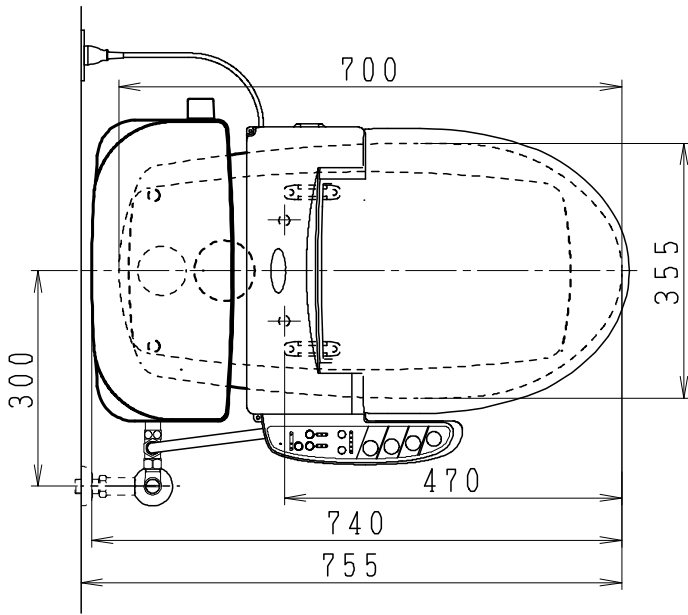

器具明細

品番	品名	個数
SC0840-SGB(C)	便器セット	1
ST0792-0E(Y)F	タンクセット	1
JCS552型	温水洗浄便座	1

- ・便器セットCの場合はヒーター仕様を示します。
ヒーター便器の仕様(コード長さ1m)
電源 AC100V 50/60Hz
消費電力 23W
- ・タンクセットYの場合水抜方式を示します。
(別途配管用水抜栓を設置してください)
- ・温水洗浄便座の仕様
電源 AC100V 50/60Hz
最大消費電力 560W
- ・温水洗浄便座はEN、DNタイプ共、外觀・寸法が同じで便座機能が異なります。

VP75の場合
床面カット

VU75、VU、VP100の場合
床上40mmカット

製図	写図	検図	承認	品名	洋風タンク密結サイホン防露便器セット 防露型手洗無密結ロータンク	品番	SC0840-SGB(C) ST0792-0E(Y)F	尺度	1/10
亀井			間瀬	ジャニス工業株式会社	図番	C84ST860			