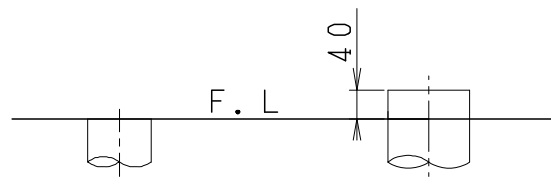

器具明細

品番	品名	個数
SC0840-SGB(C)	便器セット	1
ST0792-0E(Y)F	タンクセット	1
JCS552型	温水洗浄便座	1

- ・便器セットCの場合はヒーター仕様を示します。
ヒーター便器の仕様(コード長さ1m)
電源 AC100V 50/60Hz
消費電力 23W
- ・タンクセットYの場合水抜方式を示します。
(別途配管用水抜栓を設置してください)
- ・温水洗浄便座の仕様
電源 AC100V 50/60Hz
最大消費電力 560W
- ・温水洗浄便座はEN、DNタイプ共、外觀・寸法が同じで便座機能が異なります。

VP75の場合
床面カット

VU75、VU、VP100の場合
床上40mmカット

製図	写図	検図	承認	品名	洋風タンク密結サイホン防露便器セット 防露型手洗無密結ロータンク	品番	SC0840-SGB(C) ST0792-0E(Y)F	尺度	1/10
亀井			間瀬	ジャニス工業株式会社	図番	C84ST860			