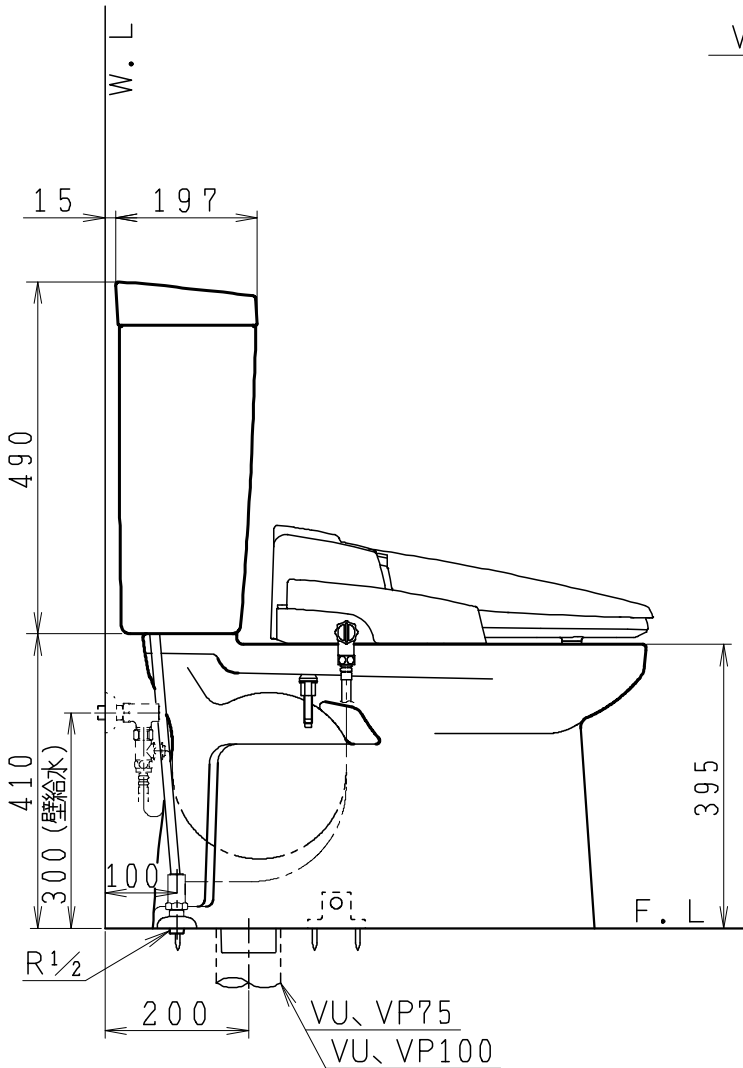

器具明細

品番	品名	個数
SC0840-SGB(C)	便器セット	1
ST0792-0E(Y)F	タンクセット	1
JCS552型	温水洗浄便座	1

- ・便器セットCの場合はヒーター仕様を示します。
ヒーター便器の仕様(コード長さ1m)
電源 AC100V 50/60Hz
消費電力 23W
- ・タンクセットYの場合水抜方式を示します。
(別途配管用水抜栓を設置してください)
- ・温水洗浄便座の仕様
電源 AC100V 50/60Hz
最大消費電力 560W
- ・温水洗浄便座はEN、DNタイプ共、外觀・寸法が同じで便座機能が異なります。

VP75の場合
床面カット

VU75、VU、VP100の場合
床上40mmカット

製図	写図	検図	承認	品名	洋風タンク密結サイホン防露便器セット 防露型手洗無密結ロータンク	品番	SC0840-SGB(C) ST0792-0E(Y)F	尺度	1/10
亀井			間瀬	ジャニス工業株式会社	図番	C84ST860			