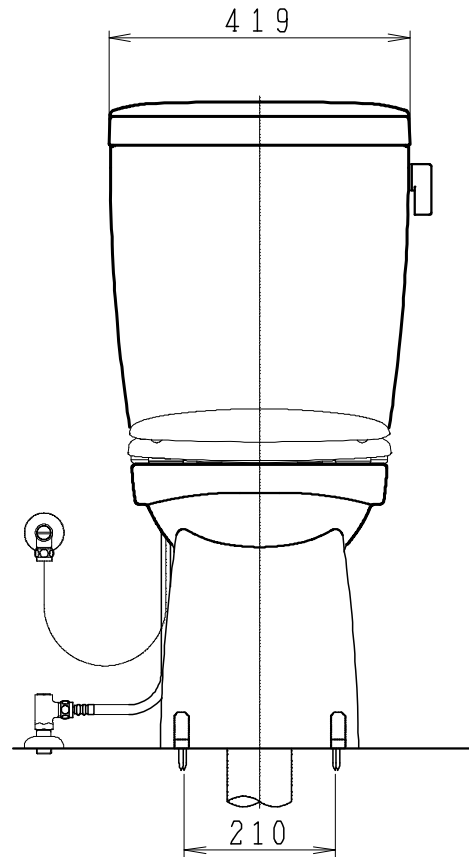

器具明細

品番	品名	個数
SC0840-SGB(C)	便器セット	1
ST0792-0E(Y)F	タンクセット	1
NC822W	前丸便座	1

- ・便器セットCの場合はヒーター仕様を示します。  
ヒーター便器の仕様 (コード長さ1m)  
電源 AC100V 50/60Hz  
消費電力 23W
- ・タンクセットYの場合水抜栓方式を示します。  
(別途配管用水抜栓を設置してください)

VP75の場合  
床面カット

VU75、VU、VP100の場合  
床上40mmカット

製 図	写 図	検 図	承認	品 名	品 番	尺 度
亀井			間瀬	洋風タンク密結サイホン防露便器セット 防露型手洗無密結ロータンク	SC0840-SGB(C) ST0792-0E(Y)F	1 / 10
27・4・7	・			ジャニス工業株式会社	図 番	C84ST820