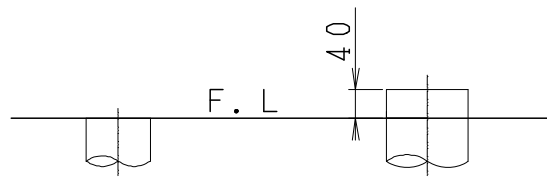

器具明細

品番	品名	個数
SC0840-SGB(C)	便器セット	1
ST0792-0E(Y)F	タンクセット	1
NC822W	前丸便座	1

- ・便器セットCの場合はヒーター仕様を示します。  
ヒーター便器の仕様 (コード長さ1m)  
電源 AC100V 50/60Hz  
消費電力 23W
- ・タンクセットYの場合水抜栓方式を示します。  
(別途配管用水抜栓を設置してください)

VP75の場合  
床面カット

VU75、VU、VP100の場合  
床上40mmカット

製 図	写 図	検 図	承認	品 名	品 番	尺 度
亀井			間瀬	洋風タンク密結サイホン防露便器セット 防露型手洗無密結ロータンク	SC0840-SGB(C) ST0792-0E(Y)F	1 / 10
27・4・7	・			ジャニス工業株式会社	図 番	C84ST820