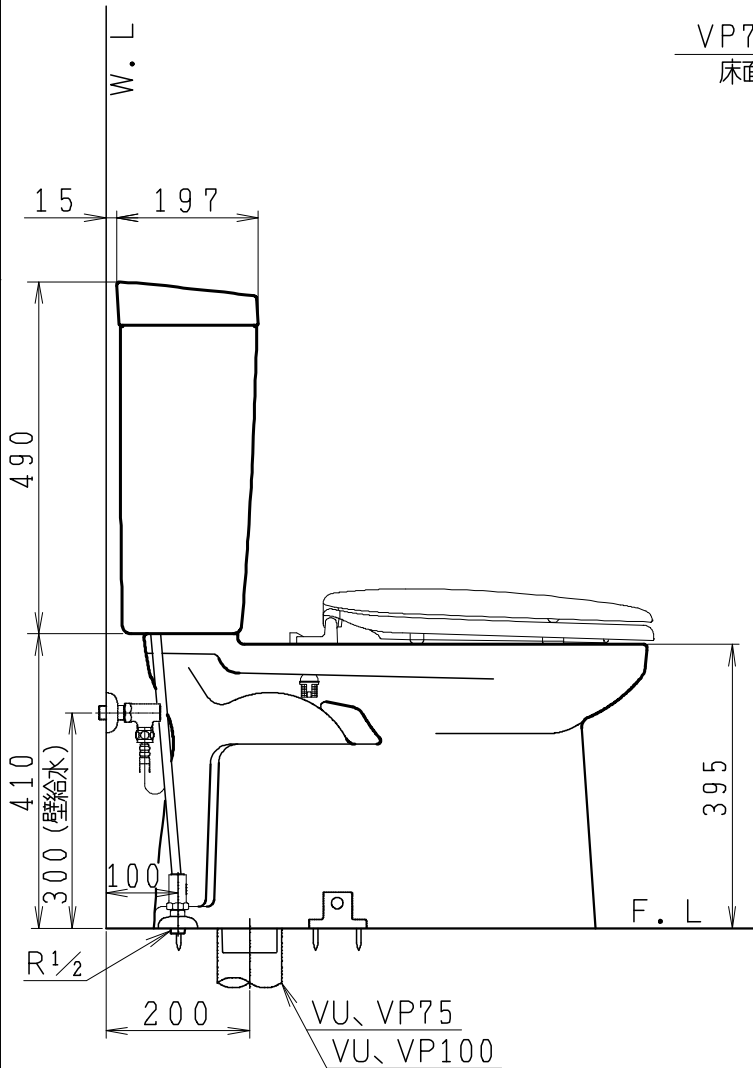

器具明細

品番	品名	個数
SC0840-SGB(C)	便器セット	1
ST0792-0E(Y)F	タンクセット	1
NC822W	前丸便座	1

- ・便器セットCの場合はヒーター仕様を示します。  
ヒーター便器の仕様 (コード長さ1m)  
電源 AC100V 50/60Hz  
消費電力 23W
- ・タンクセットYの場合水抜栓方式を示します。  
(別途配管用水抜栓を設置してください)

VP75の場合  
床面カット

VU75、VU、VP100の場合  
床上40mmカット

製 図	写 図	検 図	承認	品 名	品 番	尺 度
亀井			間瀬	洋風タンク密結サイホン防露便器セット 防露型手洗無密結ロータンク	SC0840-SGB(C) ST0792-0E(Y)F	1 / 10
27・4・7	・			ジャニス工業株式会社	図 番	C84ST820