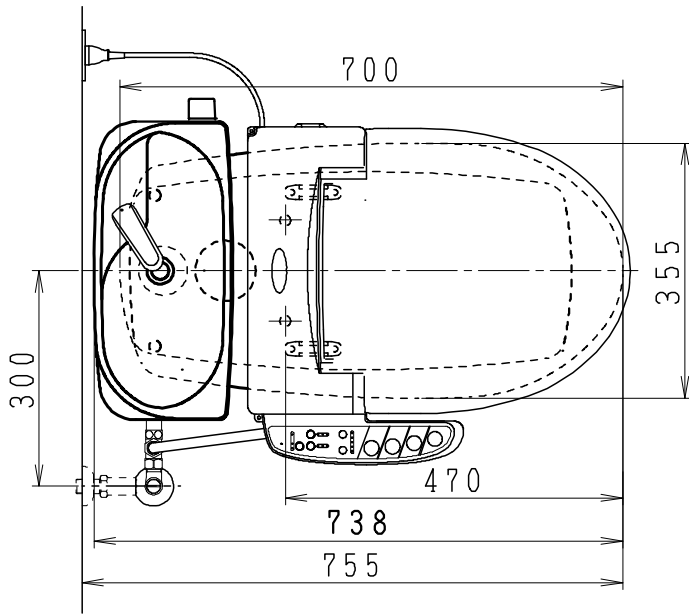

器具明細

品番	品名	個数
SC0840-SGB(C)	便器セット	1
ST0792-1E(Y)F	タンクセット	1
JCS552型	温水洗浄便座	1

- ・便器セットCの場合はヒーター仕様を示します。
ヒーター便器の仕様(コード長さ1m)
電源 AC100V 50/60Hz
消費電力 23W
- ・タンクセットYの場合水抜方式を示します。
(別途配管用水抜栓を設置してください)
- ・温水洗浄便座の仕様
電源 AC100V 50/60Hz
最大消費電力 560W
- ・温水洗浄便座はEN、DNタイプ共、外観・寸法が同じで便座機能が異なります。

VP75の場合
床面カット

VU75、VU、VP100の場合
床土40mmカット

製図	写図	検図	承認	品名	洋風タンク密結サイホン防露便器セット 防露型手洗付密結ロータンク	品番	SC0840-SGB(C) ST0792-1E(Y)F	尺度	1/10
亀井			間瀬	ジャニス工業株式会社	図番	C84ST850			