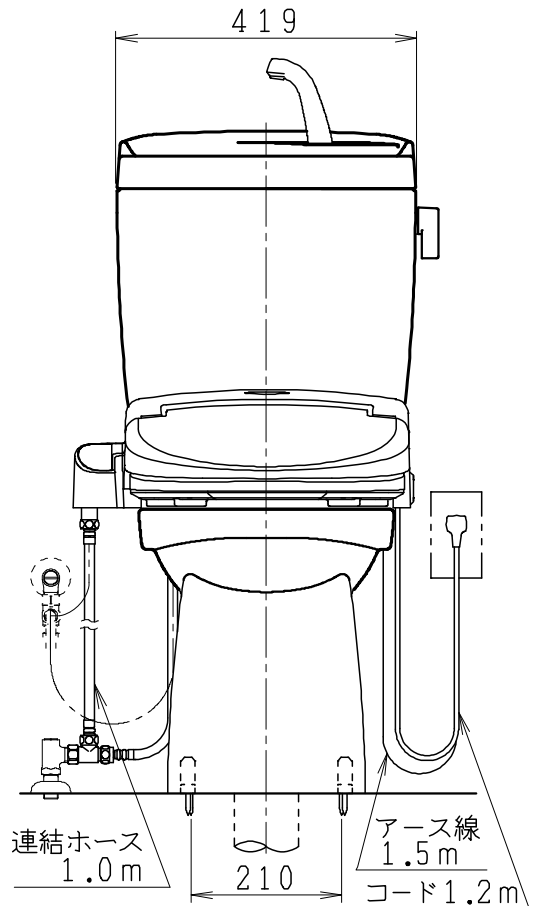

器具明細

品番	品名	個数
SC0840-SGB(C)	便器セット	1
ST0792-1E(Y)F	タンクセット	1
JCS552型	温水洗浄便座	1

- ・便器セットCの場合はヒーター仕様を示します。
ヒーター便器の仕様(コード長さ1m)
電源 AC100V 50/60Hz
消費電力 23W
- ・タンクセットYの場合水抜方式を示します。
(別途配管用水抜栓を設置してください)
- ・温水洗浄便座の仕様
電源 AC100V 50/60Hz
最大消費電力 560W
- ・温水洗浄便座はEN、DNタイプ共、外観・寸法が同じで便座機能が異なります。

VP75の場合
床面カット

VU75、VU、VP100の場合
床土40mmカット

製図	写図	検図	承認	品名	洋風タンク密結サイホン防露便器セット 防露型手洗付密結ロータンク	品番	SC0840-SGB(C) ST0792-1E(Y)F	尺度	1/10
亀井			間瀬	ジャニス工業株式会社	図番	C84ST850			