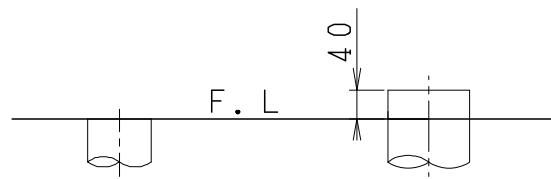

器具明細

品番	品名	個数
SC0840-SGB(C)	便器セット	1
ST0792-1E(Y)F	タンクセット	1
JCS552型	温水洗浄便座	1

- ・便器セットCの場合はヒーター仕様を示します。
ヒーター便器の仕様(コード長さ1m)
電源 AC100V 50/60Hz
消費電力 23W
- ・タンクセットYの場合水抜方式を示します。
(別途配管用水抜栓を設置してください)
- ・温水洗浄便座の仕様
電源 AC100V 50/60Hz
最大消費電力 560W
- ・温水洗浄便座はEN、DNタイプ共、外観・寸法が同じで便座機能が異なります。

VP75の場合
床面カット

VU75、VU、VP100の場合
床土40mmカット

製図	写図	検図	承認	品名	洋風タンク密結サイホン防露便器セット 防露型手洗付密結ロータンク	品番	SC0840-SGB(C) ST0792-1E(Y)F	尺度	1/10
亀井			間瀬	ジャニス工業株式会社	図番	C84ST850			