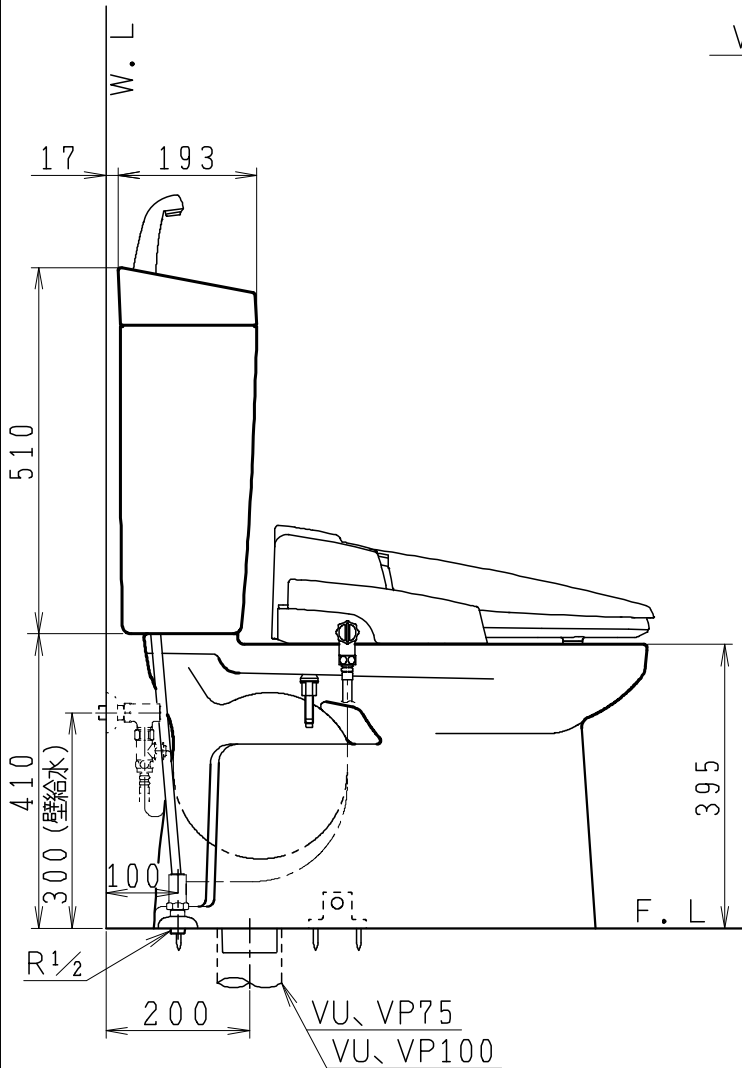

器具明細

品番	品名	個数
SC0840-SGB(C)	便器セット	1
ST0792-1E(Y)F	タンクセット	1
JCS552型	温水洗浄便座	1

- ・便器セットCの場合はヒーター仕様を示します。
ヒーター便器の仕様(コード長さ1m)
電源 AC100V 50/60Hz
消費電力 23W
- ・タンクセットYの場合水抜方式を示します。
(別途配管用水抜栓を設置してください)
- ・温水洗浄便座の仕様
電源 AC100V 50/60Hz
最大消費電力 560W
- ・温水洗浄便座はEN、DNタイプ共、外観・寸法が同じで便座機能が異なります。

VP75の場合
床面カット

VU75、VU、VP100の場合
床土40mmカット

製図	写図	検図	承認	品名	洋風タンク密結サイホン防露便器セット 防露型手洗付密結ロータンク	品番	SC0840-SGB(C) ST0792-1E(Y)F	尺度	1/10
亀井			間瀬	ジャニス工業株式会社	図番	C84ST850			