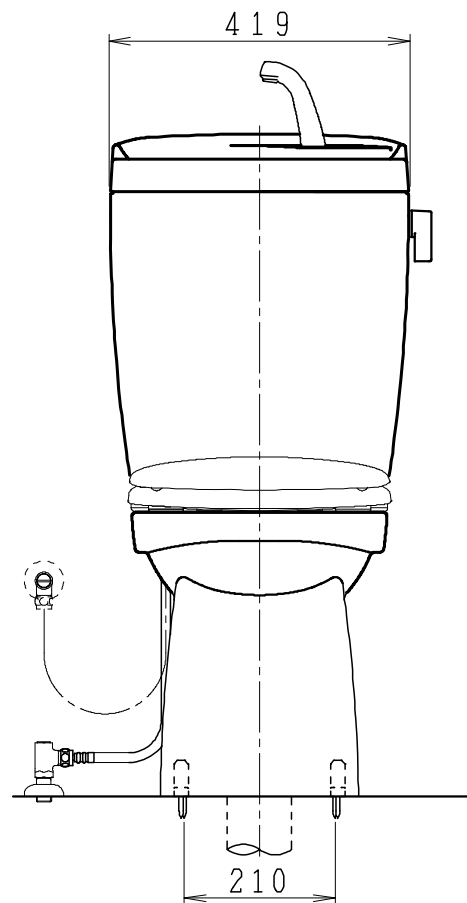

器具明細

品番	品名	個数
SC0840-SGB(C)	便器セット	1
ST0792-1E(Y)F	タンクセット	1
NC822W	前丸便座	1

- ・便器セットCの場合はヒーター仕様を示します。  
ヒーター便器の仕様(コード長さ1m)  
電源 AC100V 50/60Hz  
消費電力 23W
- ・タンクセットYの場合水抜栓方式を示します。  
(別途配管用水抜栓を設置してください)

VP75の場合  
床面カット

VU75、VU、VP100の場合  
床上40mmカット

製図	写図	検図	承認	品名	品番	尺度
亀井			間瀬	洋風タンク密結サイホン防露便器セット 防露型手洗付密結ロータンク	SC0840-SGB(C) ST0792-1E(Y)F	1 / 10
27・4・2				ジャニス工業株式会社	図番	C84ST810