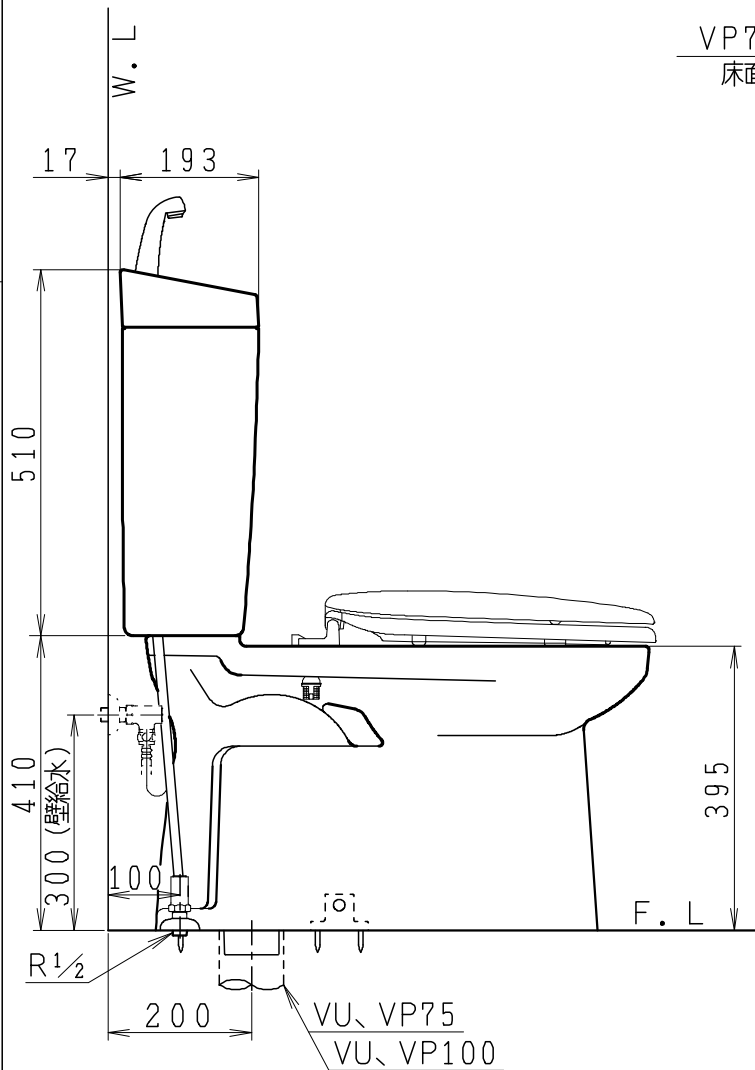

器具明細

品番	品名	個数
SC0840-SGB(C)	便器セット	1
ST0792-1E(Y)F	タンクセット	1
NC822W	前丸便座	1

- ・便器セットCの場合はヒーター仕様を示します。  
ヒーター便器の仕様(コード長さ1m)  
電源 AC100V 50/60Hz  
消費電力 23W
- ・タンクセットYの場合水抜栓方式を示します。  
(別途配管用水抜栓を設置してください)

VP75の場合  
床面カット

VU75、VU、VP100の場合  
床上40mmカット

製図	写図	検図	承認	品名	品番	尺度
亀井			間瀬	洋風タンク密結サイホン防露便器セット 防露型手洗付密結ロータンク	SC0840-SGB(C) ST0792-1E(Y)F	1 / 10
27・4・2				ジャニス工業株式会社	図番	C84ST810