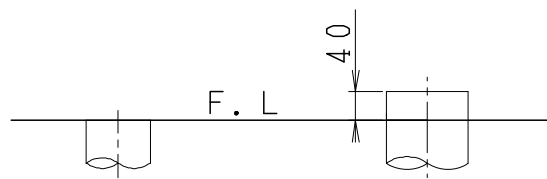

器具明細

品番	品名	個数
SC0840-SGB(C)	便器セット	1
ST0792-1E(Y)F	タンクセット	1
NC822W	前丸便座	1

- ・便器セットCの場合はヒーター仕様を示します。  
ヒーター便器の仕様(コード長さ1m)  
電源 AC100V 50/60Hz  
消費電力 23W
- ・タンクセットYの場合水抜栓方式を示します。  
(別途配管用水抜栓を設置してください)

VP75の場合  
床面カット

VU75、VU、VP100の場合  
床上40mmカット

製図	写図	検図	承認	品名	品番	尺度
亀井			間瀬	洋風タンク密結サイホン防露便器セット 防露型手洗付密結ロータンク	SC0840-SGB(C) ST0792-1E(Y)F	1 / 10
27・4・2				ジャニス工業株式会社	図番	C84ST810