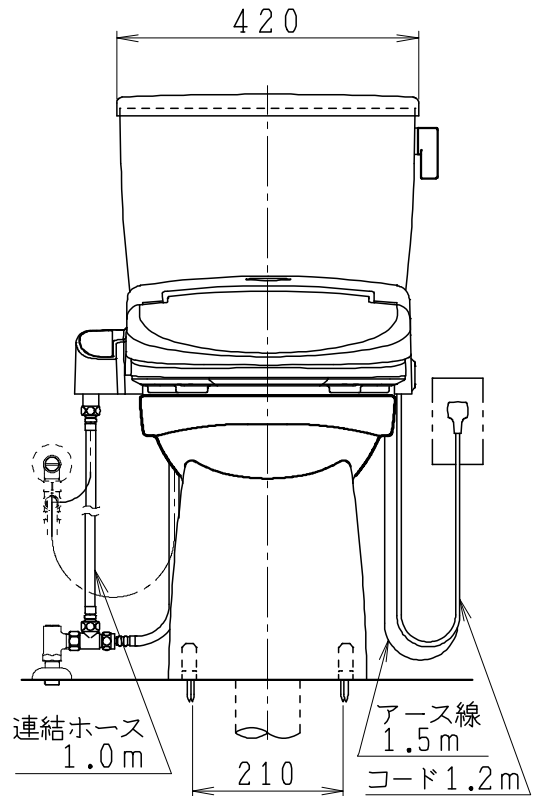

器具明細

品番	品名	個数
SC0840-SGB(C)	便器セット	1
SV1902-0E(Y)F	タンクセット	1
JCS552型	温水洗浄便座	1

- ・便器セットCの場合はヒーター仕様を示します。  
ヒーター便器の仕様(コード長さ1m)  
電源 AC100V 50/60Hz  
消費電力 23W
- ・タンクセットYの場合水抜方式を示します。  
(別途配管用水抜栓を設置してください)
- ・温水洗浄便座の仕様  
電源 AC100V 50/60Hz  
最大消費電力 560W
- ・温水洗浄便座はEN、DNタイプ共、外観・寸法が同じで便座機能が異なります。

VP75の場合  
床面カット

VU75、VU、VP100の場合  
床上40mmカット

製 図	写 図	検 図	承認	品 名	品 番	尺 度
亀井			間瀬	洋風タンク密結サイホン防露便器セット 樹脂製防露型手洗無密結ロータンクセット	SC0840-SGB(C) SV1902-0E(Y)F	1 / 10
27・4・7				ジャニス工業株式会社	図 番	C84SV500