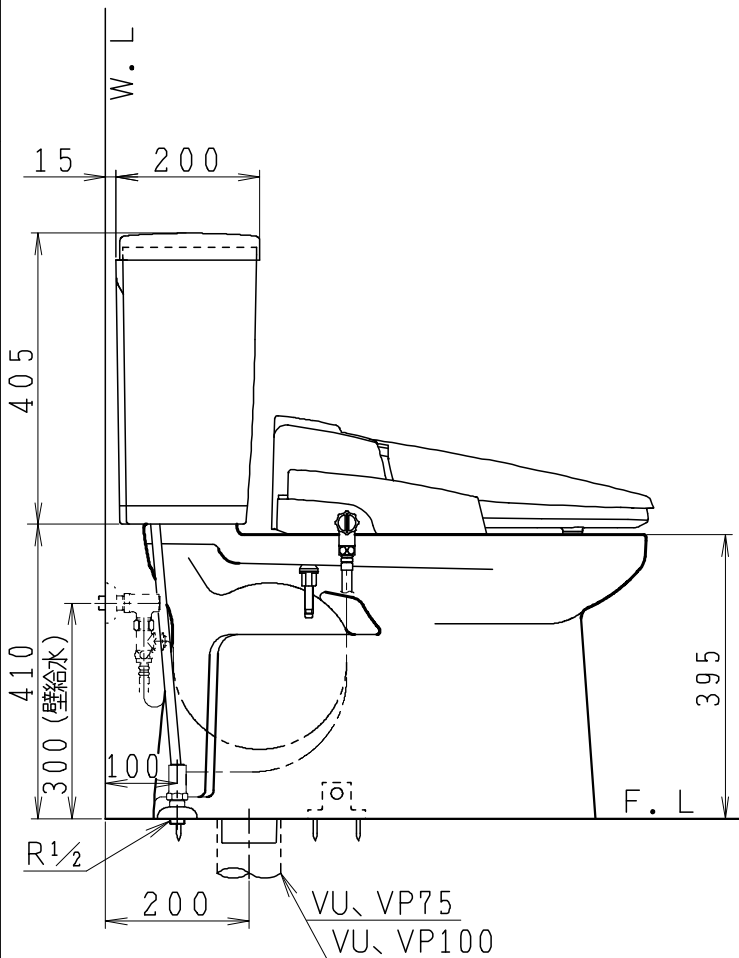

器具明細

品番	品名	個数
SC0840-SGB(C)	便器セット	1
SV1902-0E(Y)F	タンクセット	1
JCS552型	温水洗浄便座	1

- ・便器セットCの場合はヒーター仕様を示します。  
ヒーター便器の仕様(コード長さ1m)  
電源 AC100V 50/60Hz  
消費電力 23W
- ・タンクセットYの場合水抜方式を示します。  
(別途配管用水抜栓を設置してください)
- ・温水洗浄便座の仕様  
電源 AC100V 50/60Hz  
最大消費電力 560W
- ・温水洗浄便座はEN、DNタイプ共、外観・寸法が同じで便座機能が異なります。

VP75の場合  
床面カット

VU75、VU、VP100の場合  
床上40mmカット

製 図	写 図	検 図	承認	品 名	品 番	尺 度
亀井			間瀬	洋風タンク密結サイホン防露便器セット 樹脂製防露型手洗無密結ロータンクセット	SC0840-SGB(C) SV1902-0E(Y)F	1 / 10
27・4・7				ジャニス工業株式会社	図 番	C84SV500