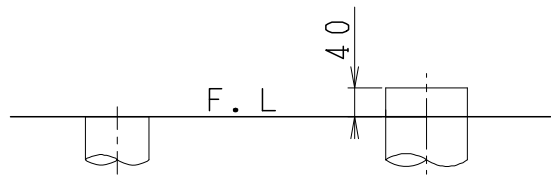

器具明細

品番	品名	個数
SC0840-SGB(C)	便器セット	1
SV1902-0E(Y)F	タンクセット	1
JCS552型	温水洗浄便座	1

- ・便器セットCの場合はヒーター仕様を示します。  
ヒーター便器の仕様(コード長さ1m)  
電源 AC100V 50/60Hz  
消費電力 23W
- ・タンクセットYの場合水抜方式を示します。  
(別途配管用水抜栓を設置してください)
- ・温水洗浄便座の仕様  
電源 AC100V 50/60Hz  
最大消費電力 560W
- ・温水洗浄便座はEN、DNタイプ共、外観・寸法が同じで便座機能が異なります。

VP75の場合  
床面カット

VU75、VU、VP100の場合  
床上40mmカット

製 図	写 図	検 図	承認	品 名	品 番	尺 度
亀井			間瀬	洋風タンク密結サイホン防露便器セット 樹脂製防露型手洗無密結ロータンクセット	SC0840-SGB(C) SV1902-0E(Y)F	1 / 10
27・4・7				ジャニス工業株式会社	図 番	C84SV500