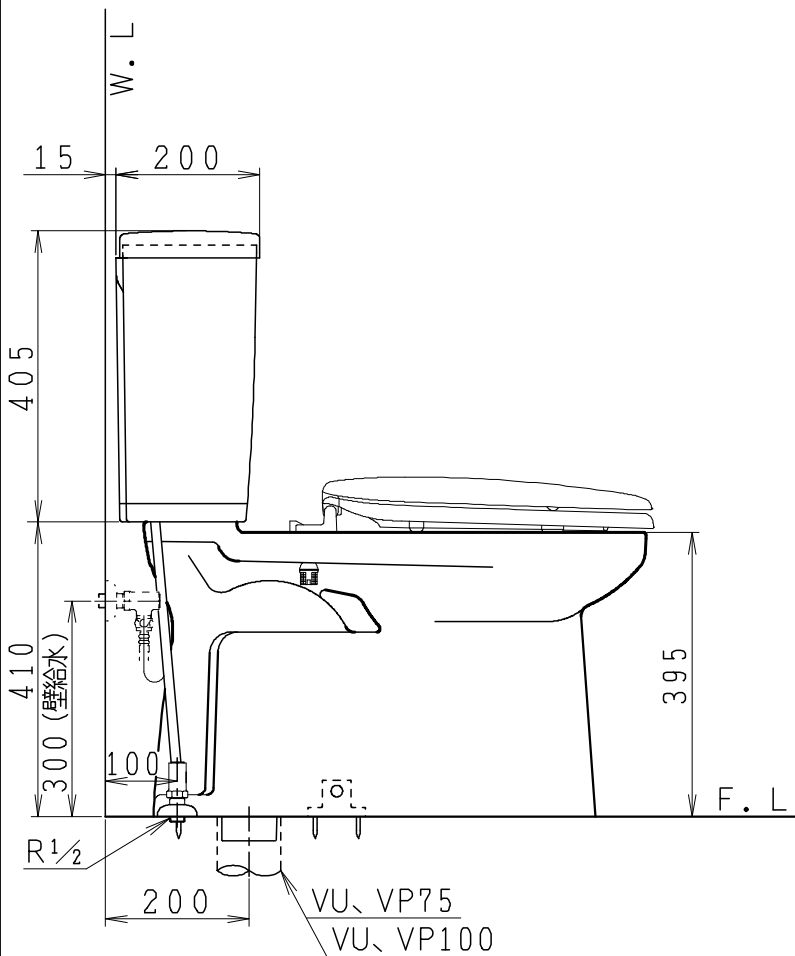

器具明細		
品番	品名	個数
SC0840-SGB(C)	便器セット	1
SV1902-0E(Y)F	タンクセット	1
NC822W	前刃便座	1

- ・便器セットCの場合はヒーター仕様を示します。
ヒーター便器の仕様(コード長さ1m)
電源 AC100V 50/60Hz
消費電力 23W
- ・タンクセットYの場合水抜方式を示します。
(別途配管用水抜栓を設置してください)

VP75の場合
床面カット

VU75、VU、VP100の場合
床上40mmカット

製図	写図	検図	承認	品名	洋風タンク密結サイホン防露便器セット 樹脂製防露型手洗無密結ロータンクセット	品番	SC0840-SGB(C) SV1902-0E(Y)F	尺度	1/10
亀井		地名坊	間瀬	ジャニス工業株式会社		図番	C84SV520		
27・4・9									