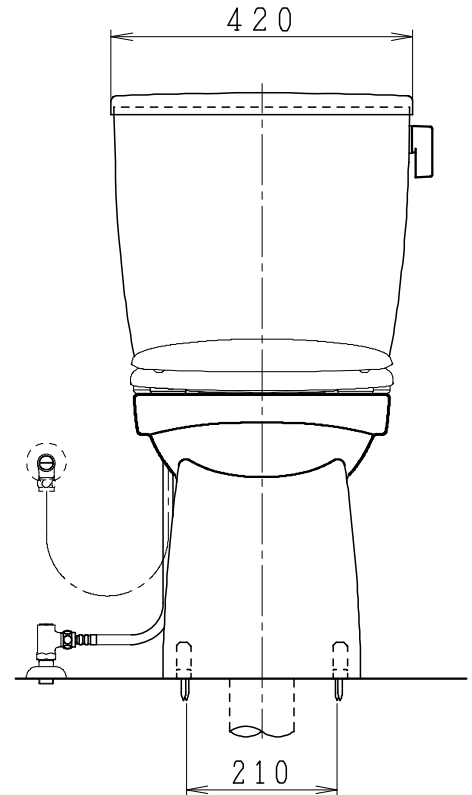

器具明細		
品番	品名	個数
SC0840-SGB(C)	便器セット	1
SV1902-0E(Y)F	タンクセット	1
NC822W	前刃便座	1

- ・便器セットCの場合はヒーター仕様を示します。
ヒーター便器の仕様(コード長さ1m)
電源 AC100V 50/60Hz
消費電力 23W
- ・タンクセットYの場合水抜方式を示します。
(別途配管用水抜栓を設置してください)

VP75の場合
床面カット

VU75、VU、VP100の場合
床上40mmカット

製図	写図	検図	承認	品名	洋風タンク密結サイホン防露便器セット 樹脂製防露型手洗無密結ロータンクセット	品番	SC0840-SGB(C) SV1902-0E(Y)F	尺度	1/10
亀井		地名坊	間瀬	ジャニス工業株式会社		図番	C84SV520		
27・4・9									