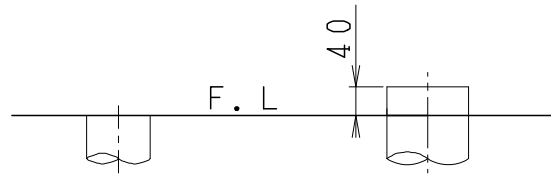

器具明細		
品番	品名	個数
SC0840-SGB(C)	便器セット	1
SV1902-0E(Y)F	タンクセット	1
NC822W	前刃便座	1

- ・便器セットCの場合はヒーター仕様を示します。
ヒーター便器の仕様(コード長さ1m)
電源 AC100V 50/60Hz
消費電力 23W
- ・タンクセットYの場合水抜方式を示します。
(別途配管用水抜栓を設置してください)

VP75の場合
床面カット

VU75、VU、VP100の場合
床上40mmカット

製図	写図	検図	承認	品名	洋風タンク密結サイホン防露便器セット 樹脂製防露型手洗無密結ロータンクセット	品番	SC0840-SGB(C) SV1902-0E(Y)F	尺度	1/10
亀井		地名坊	間瀬	ジャニス工業株式会社		図番	C84SV520		
27・4・9									