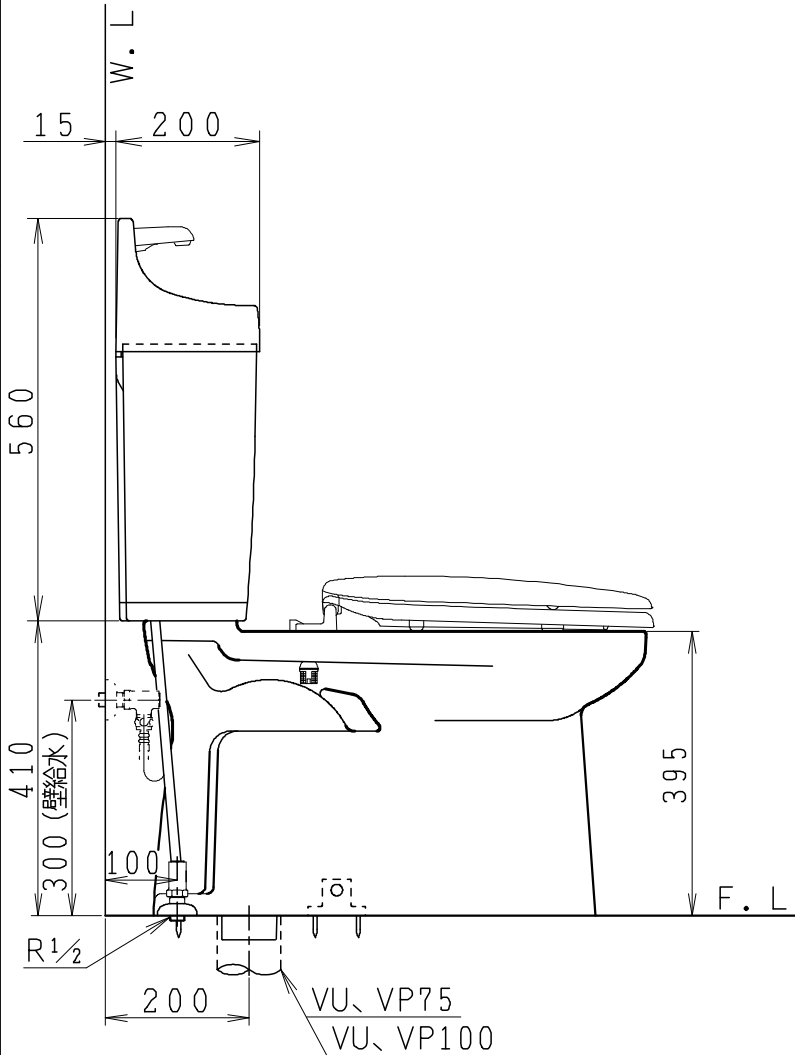

器具明細

品番	品名	個数
SC0840-SGB(C)	便器セット	1
SV1902-1E(Y)F	タンクセット	1
NC822W	前刃便座	1

- ・便器セットCの場合はヒーター仕様を示します。
ヒーター便器の仕様(コード長さ1m)
電源 AC100V 50/60Hz
消費電力 23W
- ・タンクセットYの場合水抜方式を示します。
(別途配管用水抜栓を設置してください)

VP75の場合
床面カット

VU75、VU、VP100の場合
床上40mmカット

製図	写図	検図	承認	品名	品番	尺度
亀井			間瀬	洋風タンク密結サイホン防露便器セット 樹脂製防露型手洗付密結ロータンクセット	SC0840-SGB(C) SV1902-1E(Y)F	1/10
27・4・8				ジャニス工業株式会社	図番	C84SV510