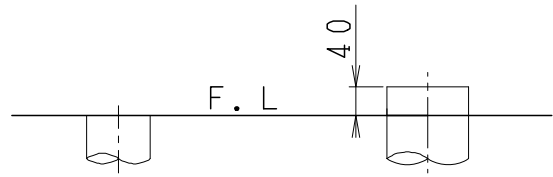

器具明細

品番	品名	個数
SC0840-SGB(C)	便器セット	1
SV1902-1E(Y)F	タンクセット	1
NC822W	前刃便座	1

- ・便器セットCの場合はヒーター仕様を示します。
ヒーター便器の仕様(コード長さ1m)
電源 AC100V 50/60Hz
消費電力 23W
- ・タンクセットYの場合水抜方式を示します。
(別途配管用水抜栓を設置してください)

VP75の場合
床面カット

VU75、VU、VP100の場合
床上40mmカット

製図	写図	検図	承認	品名	品番	尺度
亀井			間瀬	洋風タンク密結サイホン防露便器セット 樹脂製防露型手洗付密結ロータンクセット	SC0840-SGB(C) SV1902-1E(Y)F	1/10
27・4・8				ジャニス工業株式会社	図番	C84SV510