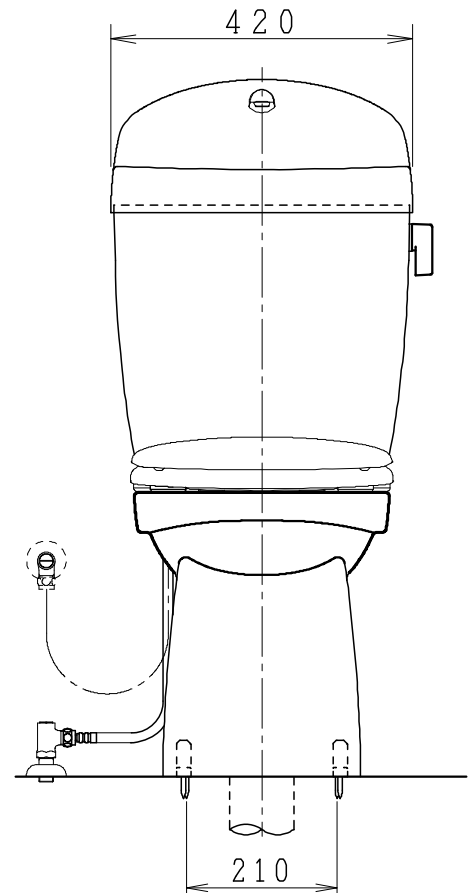

器具明細

品番	品名	個数
SC0840-SGB(C)	便器セット	1
SV1902-1E(Y)F	タンクセット	1
NC822W	前刃便座	1

- ・便器セットCの場合はヒーター仕様を示します。
ヒーター便器の仕様(コード長さ1m)
電源 AC100V 50/60Hz
消費電力 23W
- ・タンクセットYの場合水抜方式を示します。
(別途配管用水抜栓を設置してください)

VP75の場合
床面カット

VU75、VU、VP100の場合
床上40mmカット

製図	写図	検図	承認	品名	品番	尺度
亀井			間瀬	洋風タンク密結サイホン防露便器セット 樹脂製防露型手洗付密結ロータンクセット	SC0840-SGB(C) SV1902-1E(Y)F	1/10
27・4・8				ジャニス工業株式会社	図番	C84SV510