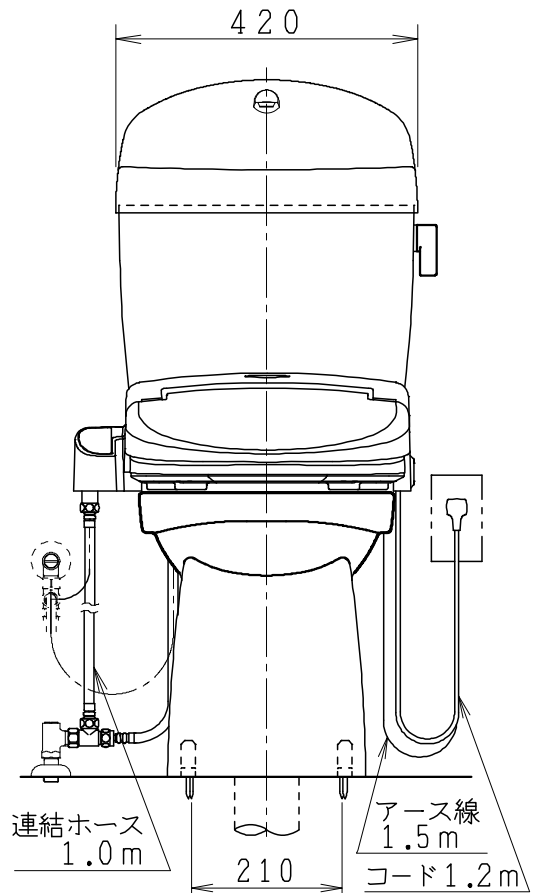

器具明細

品番	品名	個数
SC0840-SGB(C)	便器セット	1
SV1902-1E(Y)F	タンクセット	1
JCS552型	温水洗浄便座	1

- ・便器セットCの場合はヒーター仕様を示します。
ヒーター便器の仕様(コード長さ1m)
電源 AC100V 50/60Hz
消費電力 23W
- ・タンクセットYの場合水抜方式を示します。
(別途配管用水抜栓を設置してください)
- ・温水洗浄便座の仕様
電源 AC100V 50/60Hz
最大消費電力 560W
- ・温水洗浄便座はEN、DNタイプ共、外観・寸法が同じで便座機能が異なります。

VP75の場合
床面カット

VU75、VU、VP100の場合
床上40mmカット

製 図	写 図	検 図	承認	品名	品番	尺 度
亀井			間瀬	洋風タンク密結サイホン防露便器セット 樹脂製防露型手洗付密結ロータンクセット	SC0840-SGB(C) SV1902-1E(Y)F	1 / 10
27・4・7				ジャニス工業株式会社	図番	C 8 4 S V 4 9 0