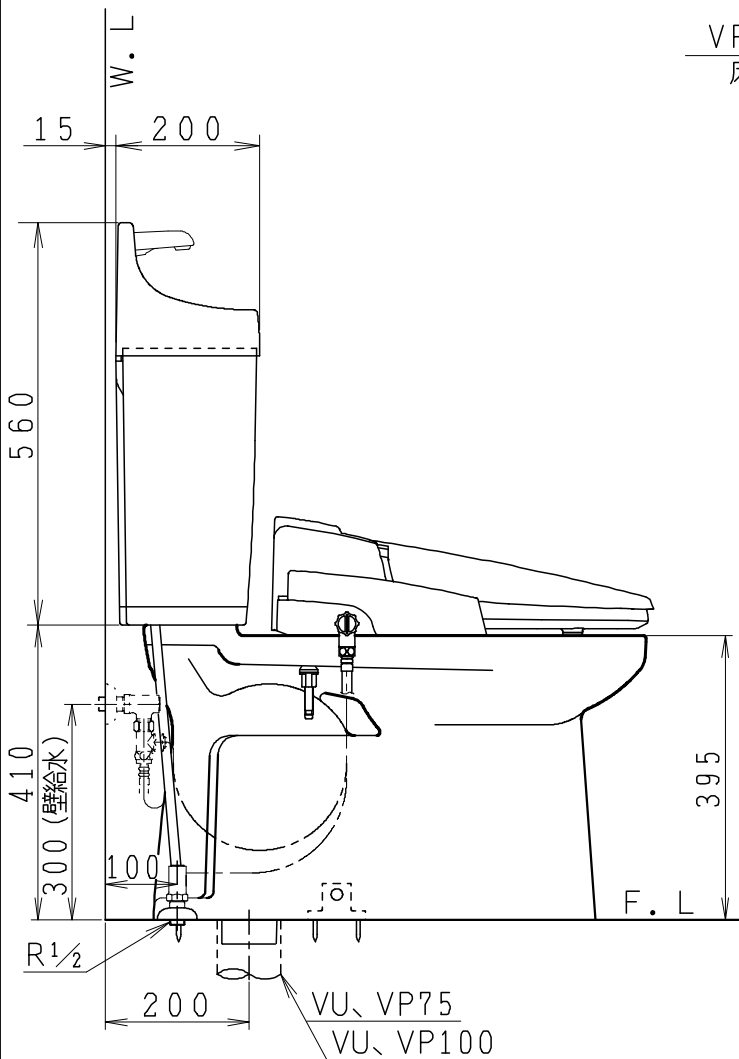

器具明細

品番	品名	個数
SC0840-SGB(C)	便器セット	1
SV1902-1E(Y)F	タンクセット	1
JCS552型	温水洗浄便座	1

- ・便器セットCの場合はヒーター仕様を示します。
ヒーター便器の仕様(コード長さ1m)
電源 AC100V 50/60Hz
消費電力 23W
- ・タンクセットYの場合水抜方式を示します。
(別途配管用水抜栓を設置してください)
- ・温水洗浄便座の仕様
電源 AC100V 50/60Hz
最大消費電力 560W
- ・温水洗浄便座はEN、DNタイプ共、外観・寸法が同じで便座機能が異なります。

VP75の場合
床面カット

VU75、VU、VP100の場合
床上40mmカット

製 図	写 図	検 図	承認	品名	品番	尺 度
亀井			間瀬	洋風タンク密結サイホン防露便器セット 樹脂製防露型手洗付密結ロータンクセット	SC0840-SGB(C) SV1902-1E(Y)F	1 / 10
27・4・7				ジャニス工業株式会社	図番	C 8 4 S V 4 9 0