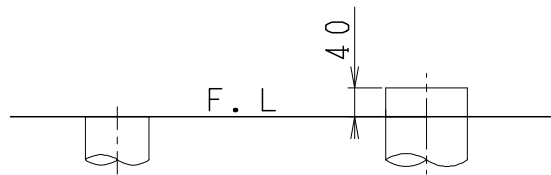

器具明細

品番	品名	個数
SC0840-SGB(C)	便器セット	1
SV1902-1E(Y)F	タンクセット	1
JCS552型	温水洗浄便座	1

- ・便器セットCの場合はヒーター仕様を示します。
ヒーター便器の仕様(コード長さ1m)
電源 AC100V 50/60Hz
消費電力 23W
- ・タンクセットYの場合水抜方式を示します。
(別途配管用水抜栓を設置してください)
- ・温水洗浄便座の仕様
電源 AC100V 50/60Hz
最大消費電力 560W
- ・温水洗浄便座はEN、DNタイプ共、外観・寸法が同じで便座機能が異なります。

VP75の場合
床面カット

VU75、VU、VP100の場合
床上40mmカット

製 図	写 図	検 図	承認	品名	品番	尺 度
亀井			間瀬	洋風タンク密結サイホン防露便器セット 樹脂製防露型手洗付密結ロータンクセット	SC0840-SGB(C) SV1902-1E(Y)F	1 / 10
27・4・7				ジャニス工業株式会社	図番	C 8 4 S V 4 9 0