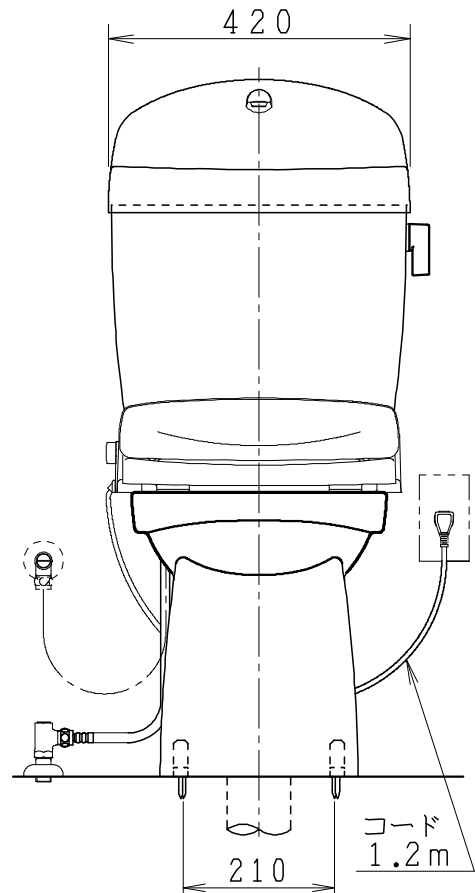

器具明細

品番	品名	個数
SC0840-SGB(C)	便器セット	1
SV1902-1E(Y)F	タンクセット	1
NC823WHL	前丸暖房便座	1

- ・便器セットCの場合はヒーター仕様を示します。
ヒーター便器の仕様(コード長さ1m)
電源 AC100V 50/60Hz
消費電力 23W
- ・タンクセットYの場合水抜方式を示します。
(別途配管用水抜栓を設置してください)
- ・前丸暖房便座の仕様
電源 AC100V 50/60Hz
最大消費電力 48W

VP75の場合
床面カット

VU75、VU、VP100の場合
床上40mmカット

製図	写図	検図	承認	品名	品番	尺度
亀井			間瀬	洋風タンク密結サイホン防露便器セット 樹脂製防露型手洗付密結ロータンクセット	SC0840-SGB(C) SV1902-1E(Y)F	1/10
27・4・7				ジャニス工業株式会社	図番	C84SV470