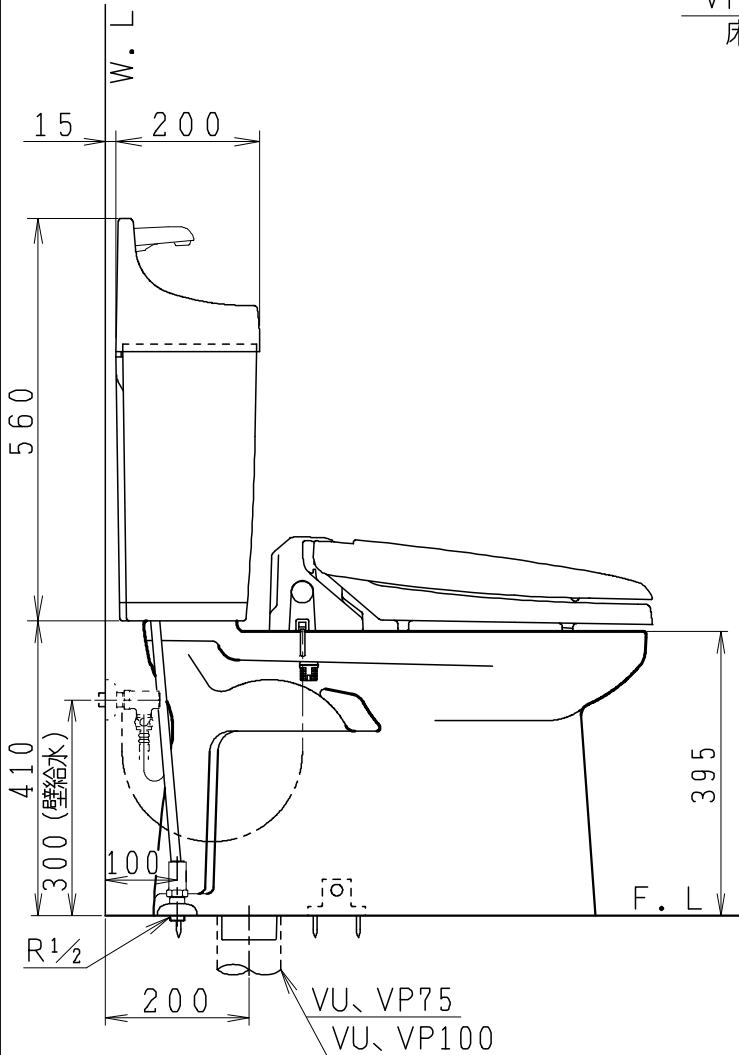

器具明細

品番	品名	個数
SC0840-SGB(C)	便器セット	1
SV1902-1E(Y)F	タンクセット	1
NC823WHL	前丸暖房便座	1

- ・便器セットCの場合はヒーター仕様を示します。
ヒーター便器の仕様(コード長さ1m)
電源 AC100V 50/60Hz
消費電力 23W
- ・タンクセットYの場合水抜方式を示します。
(別途配管用水抜栓を設置してください)
- ・前丸暖房便座の仕様
電源 AC100V 50/60Hz
最大消費電力 48W

VP75の場合
床面カット

VU75、VU、VP100の場合
床上40mmカット

製図	写図	検図	承認	品名	品番	尺度
亀井			間瀬	洋風タンク密結サイホン防露便器セット 樹脂製防露型手洗付密結ロータンクセット	SC0840-SGB(C) SV1902-1E(Y)F	1/10
27・4・7				ジャニス工業株式会社	図番	C84SV470