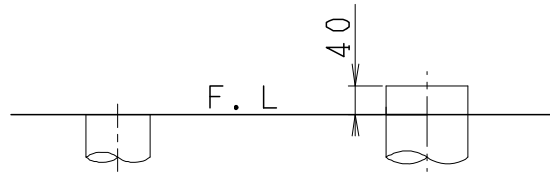

器具明細

品番	品名	個数
SC0840-SGB(C)	便器セット	1
SV1902-1E(Y)F	タンクセット	1
NC823WHL	前丸暖房便座	1

- ・便器セットCの場合はヒーター仕様を示します。
ヒーター便器の仕様(コード長さ1m)
電源 AC100V 50/60Hz
消費電力 23W
- ・タンクセットYの場合水抜方式を示します。
(別途配管用水抜栓を設置してください)
- ・前丸暖房便座の仕様
電源 AC100V 50/60Hz
最大消費電力 48W

VP75の場合
床面カット

VU75、VU、VP100の場合
床上40mmカット

製図	写図	検図	承認	品名	品番	尺度
亀井			間瀬	洋風タンク密結サイホン防露便器セット 樹脂製防露型手洗付密結ロータンクセット	SC0840-SGB(C) SV1902-1E(Y)F	1/10
27・4・7				ジャニス工業株式会社	図番	C84SV470