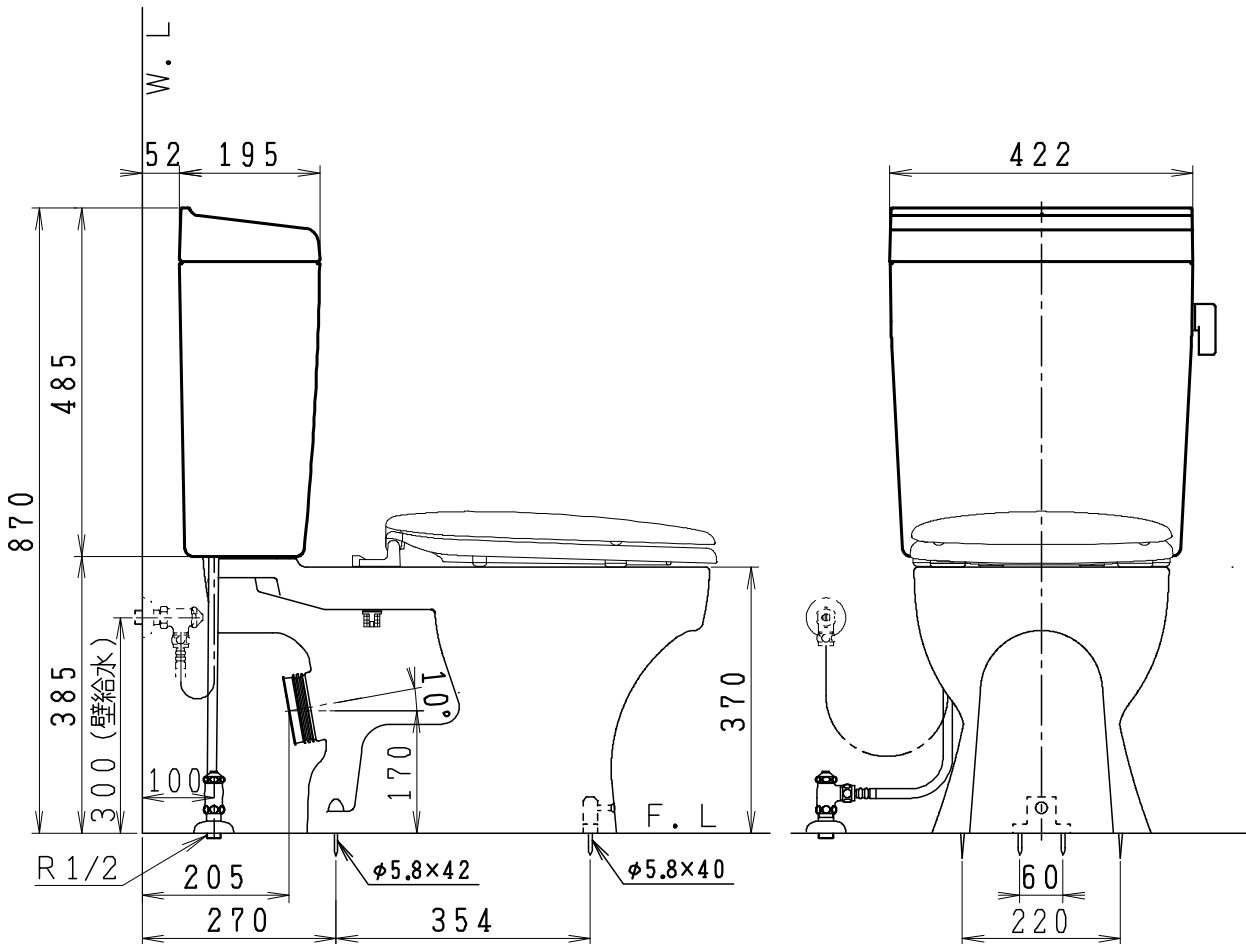

器具明細

品番	品名	個数
SC8050-PGB(C)	便器セット	1
ST6012-0E(Y)K	タンクセット	1
NC822W	前丸便座	1

- ・便器セットCの場合はヒーター仕様を示します。ヒーター便器の仕様(コード長さ1m)
- 電源 AC100V 50/60Hz
- 消費電力 23W
- ・タンクセットYの場合水抜方式を示します。(別途配管用水抜栓を設置してください)

製図	写図	検図	承認	シリーズ名	品番	SC8050-PGB(C)	尺度	1/10
亀井		地名坊	間瀬	ココクリンⅢ	品番	ST6012-0E(Y)K		
				ジャニス工業株式会社	図番	C805PT290		