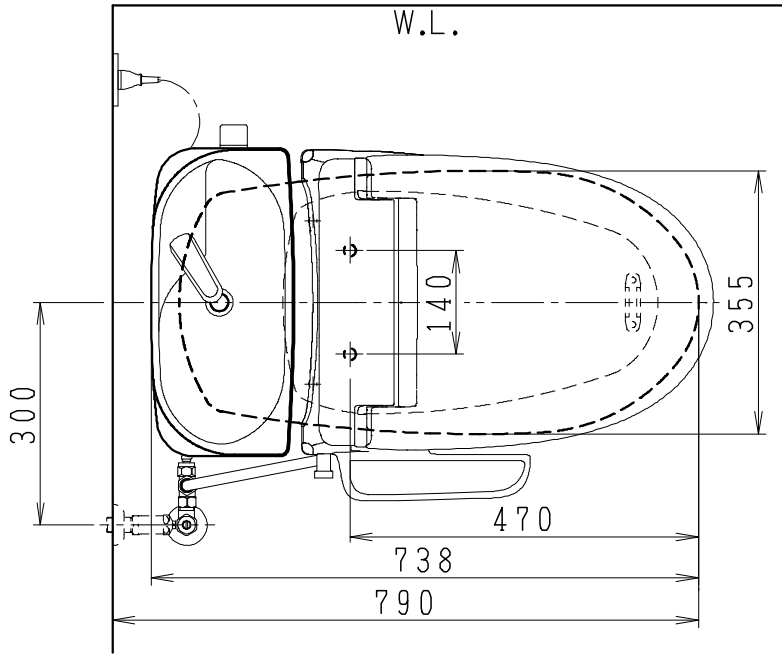

器具明細

品番	品名	個数
SC8091-PG*	便器セット	1
ST0793-1*M	タンクセット	1
JCS-310*NN	温水洗浄便座	1

- 便器セットの \* は地域仕様を示します。  
B: 防露あり、C: ヒーター付  
Cの電源 AC100V 50/60Hz  
消費電力 23W
- タンクセットの \* はハンドルの仕様を示します。  
E: 標準、Y: 水抜き式  
(別途、配管用水抜き栓を設置してください)
- 温水洗浄便座の \* は便座機能を示します。  
D: 脱臭付き、E: 脱臭なし  
電源 AC100V 50/60Hz  
最大消費電力 300W

製図	写図	検図	承認	シリーズ名	品番	別記	尺度
堀		間瀬	椎葉	バリュークリンII			1/10
Janis ジャニス工業株式会社					図番	C809PT490	