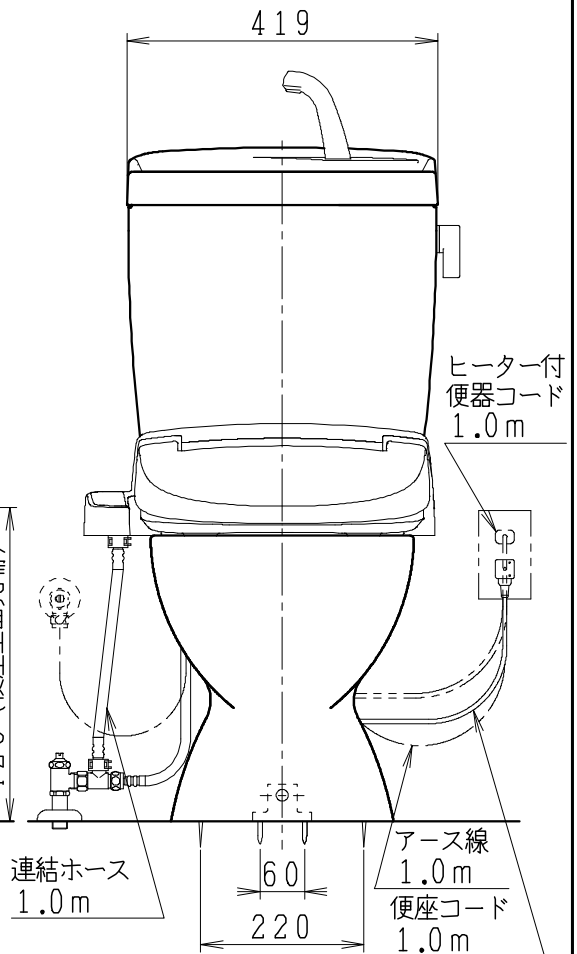

器具明細

品番	品名	個数
SC8091-PG*	便器セット	1
ST0793-1*M	タンクセット	1
JCS-310*NN	温水洗浄便座	1

- 便器セットの \* は地域仕様を示します。  
B: 防露あり、C: ヒーター付  
Cの電源 AC100V 50/60Hz  
消費電力 23W
- タンクセットの \* はハンドルの仕様を示します。  
E: 標準、Y: 水抜き式  
(別途、配管用水抜き栓を設置してください)
- 温水洗浄便座の \* は便座機能を示します。  
D: 脱臭付き、E: 脱臭なし  
電源 AC100V 50/60Hz  
最大消費電力 300W

製図	写図	検図	承認	シリーズ名	品番	別記	尺度
堀		間瀬	椎葉	バリュークリンII			1/10
Janis ジャニス工業株式会社					図番	C809PT490	