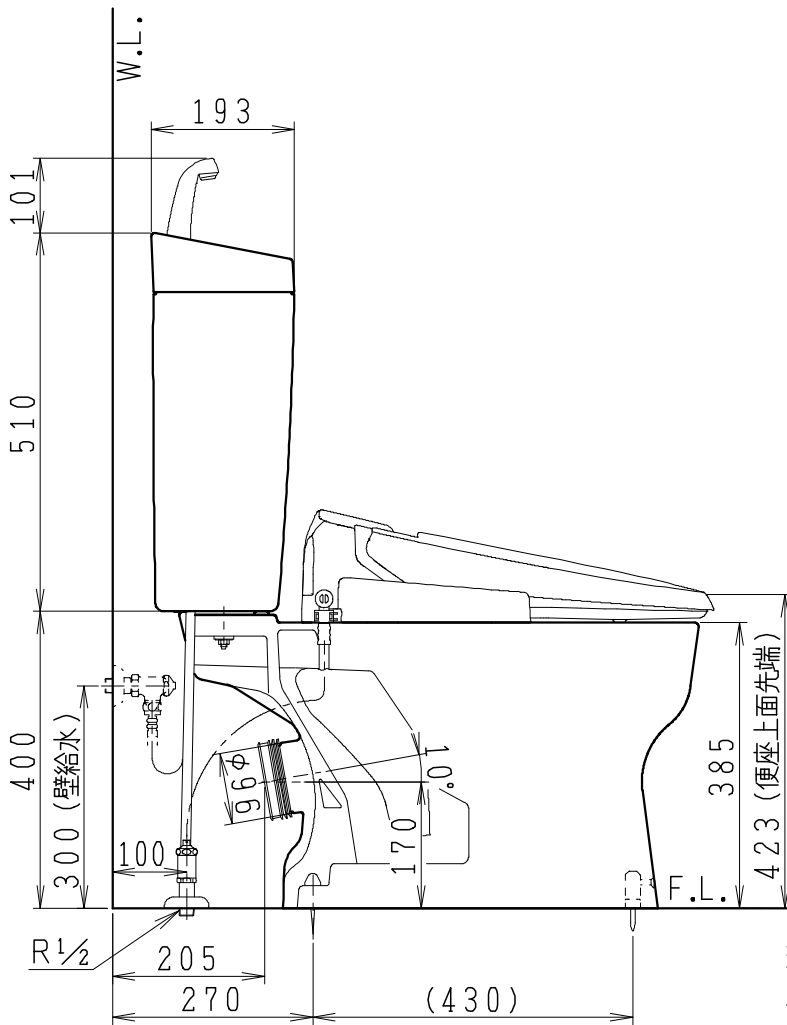

器具明細

品番	品名	個数
SC8091-PG*	便器セット	1
ST0793-1*M	タンクセット	1
JCS-310*NN	温水洗浄便座	1

- 便器セットの \* は地域仕様を示します。  
B: 防露あり、C: ヒーター付  
Cの電源 AC100V 50/60Hz  
消費電力 23W
- タンクセットの \* はハンドルの仕様を示します。  
E: 標準、Y: 水抜き式  
(別途、配管用水抜き栓を設置してください)
- 温水洗浄便座の \* は便座機能を示します。  
D: 脱臭付き、E: 脱臭なし  
電源 AC100V 50/60Hz  
最大消費電力 300W

製図	写図	検図	承認	シリーズ名	品番	別記	尺度
堀		間瀬	椎葉	バリュークリンII			1/10
Janis ジャニス工業株式会社					図番	C809PT490	