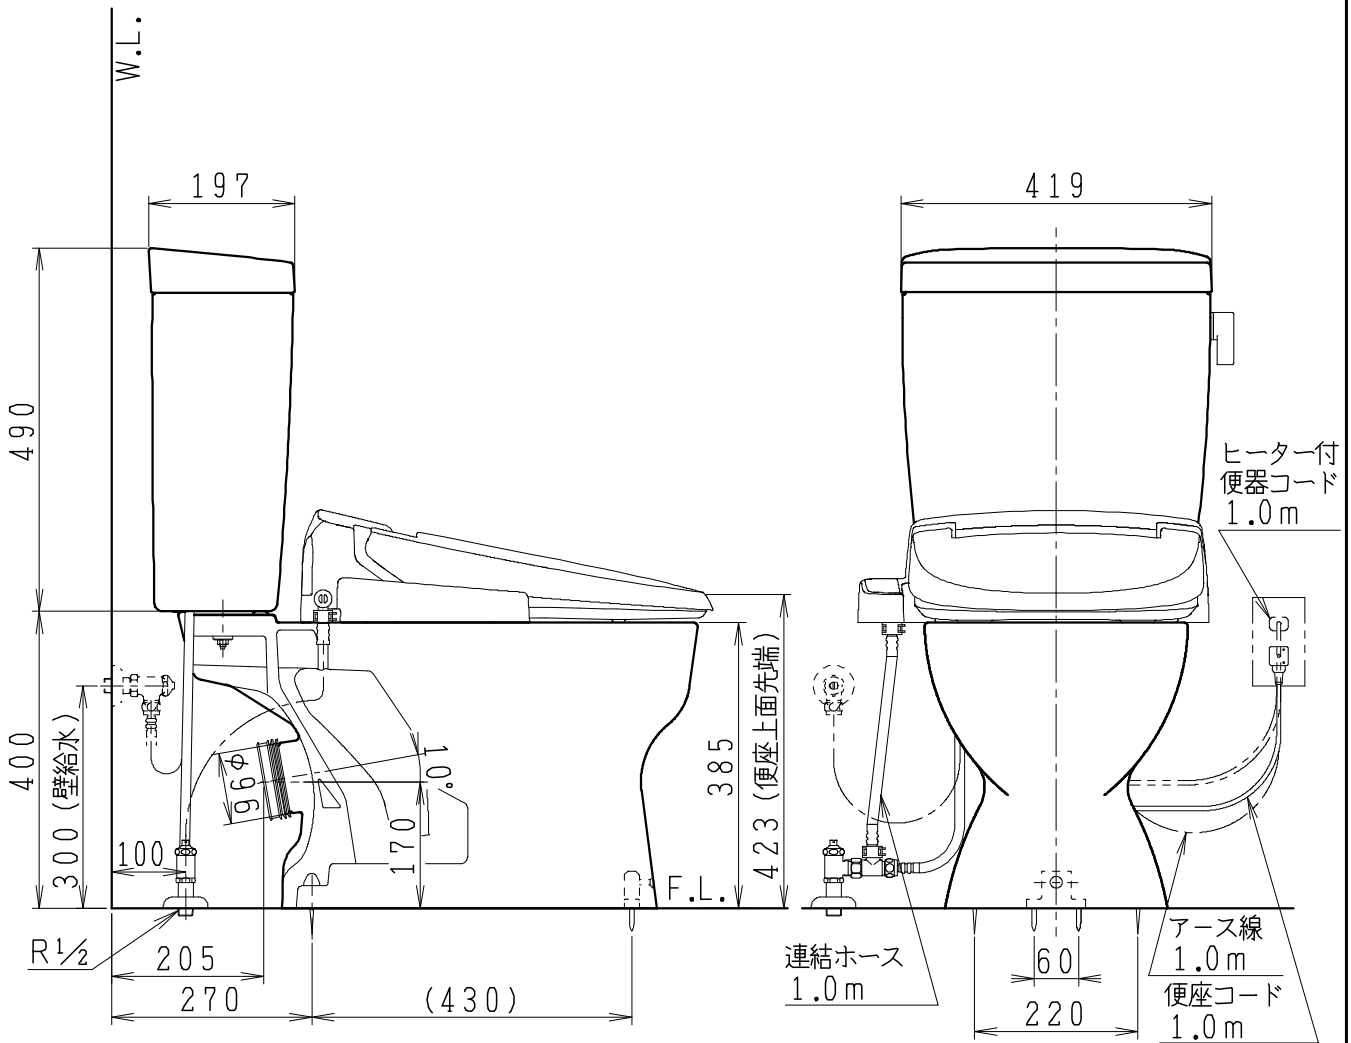

器具明細

品番	品名	個数
SC8091-PG*	便器セット	1
ST0793-0*M	タンクセット	1
JCS-310*NN	温水洗浄便座	1

- 便器セットの * は地域仕様を示します。
B: 防露あり、C: ヒーター付
Cの電源 AC100V 50/60Hz
消費電力 23W
- タンクセットの * はハンドルの仕様を示します。
E: 標準、Y: 水抜き式
(別途、配管用水抜き栓を設置してください)
- 温水洗浄便座の * は便座機能を示します。
D: 脱臭付き、E: 脱臭なし
電源 AC100V 50/60Hz
最大消費電力 300W

製図	写図	検図	承認	シリーズ名	品番	別記	尺度 1/10
堀		間瀬	椎葉	バリュークリンⅡ	図番		
				Janis ジャニス工業株式会社	C809PT530		