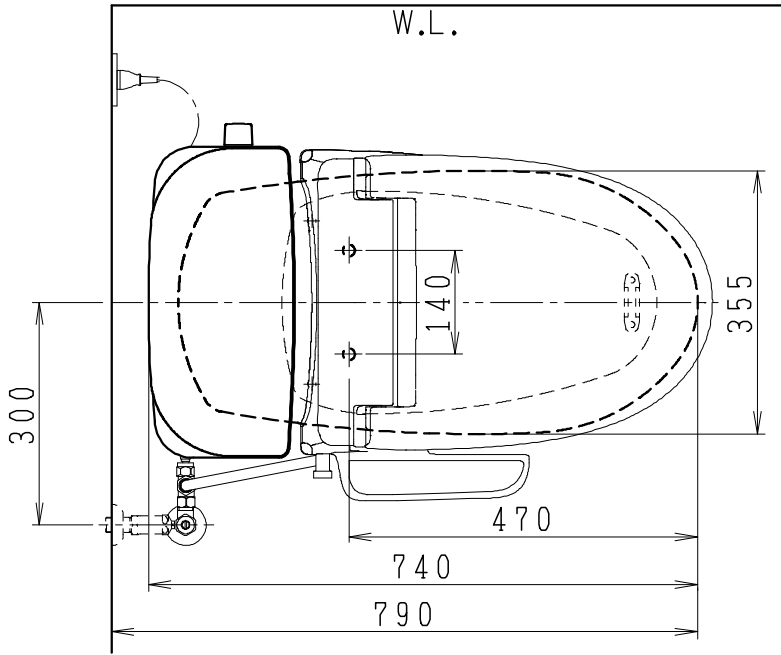

器具明細

品番	品名	個数
SC8091-PG*	便器セット	1
ST0793-0*M	タンクセット	1
JCS-310*NN	温水洗浄便座	1

- 便器セットの * は地域仕様を示します。
B: 防露あり、C: ヒーター付
Cの電源 AC100V 50/60Hz
消費電力 23W
- タンクセットの * はハンドルの仕様を示します。
E: 標準、Y: 水抜き式
(別途、配管用水抜き栓を設置してください)
- 温水洗浄便座の * は便座機能を示します。
D: 脱臭付き、E: 脱臭なし
電源 AC100V 50/60Hz
最大消費電力 300W

製図	写図	検図	承認	シリーズ名	品番	別記	尺度 1/10
堀		間瀬	椎葉	バリュークリンⅡ	図番		
				Janis ジャニス工業株式会社	C809PT530		