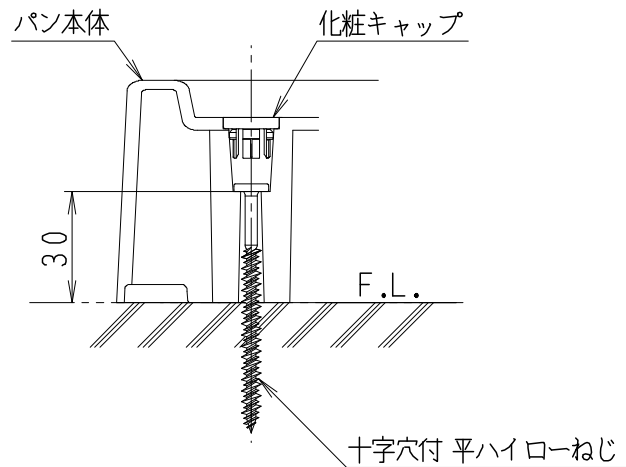

器具明細

品番	品名	個数
TP800C	洗濯機防水パン	1
SDT-W	縦形トラップ	1

※実際に取扱う製品によって位置を変えてください。

防水パン固定部詳細図

(株)テクノテック製

製図	写図	検図	承認	品名	800×640 洗濯機用防水パン	品番	別記	尺度	1/10
川野			椎葉	Janis	ジャニス工業株式会社	図番	P0102190		