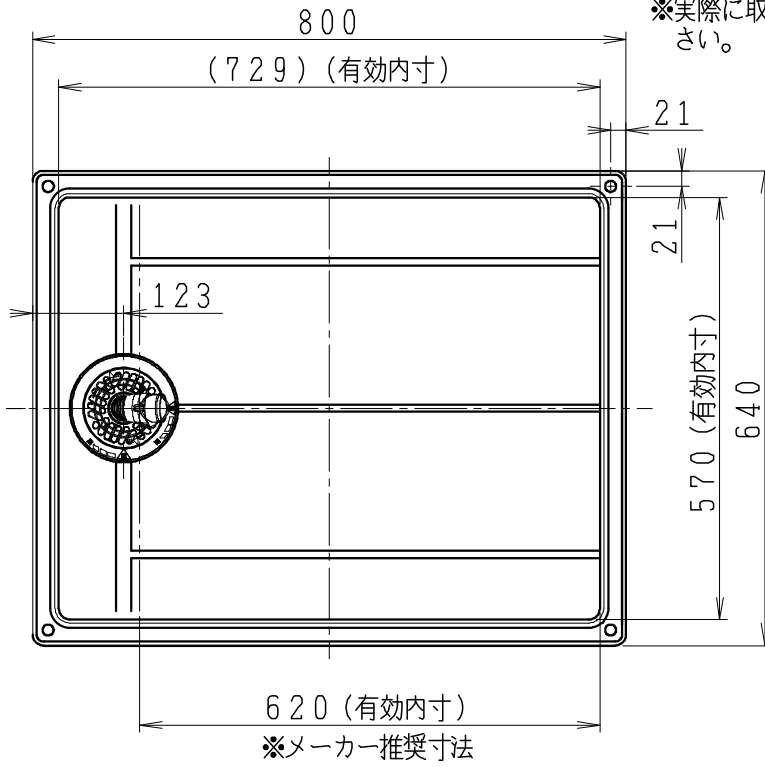

器具明細

品番	品名	個数
TP800C	洗濯機防水パン	1
SDT-W	縦形トラップ	1

※実際に取扱う製品によって位置を変えてください。

防水パン固定部詳細図

(株)テクノテック製

製図	写図	検図	承認	品名	800×640 洗濯機用防水パン	品番	別記	尺度	1/10
川野			椎葉	Janis	ジャニス工業株式会社	図番	P0102190		