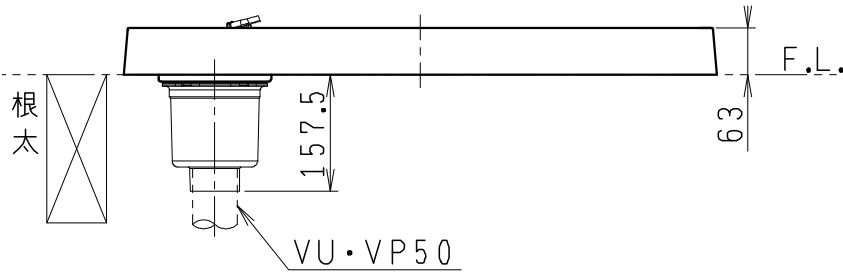

器具明細

品番	品名	個数
TP800C	洗濯機防水パン	1
SDT-W	縦形トラップ	1

※実際に取扱う製品によって位置を変えてください。

防水パン固定部詳細図

(株)テクノテック製

製図	写図	検図	承認	品名	800×640 洗濯機用防水パン	品番	別記	尺度	1/10
川野			椎葉	Janis	ジャニス工業株式会社	図番	P0102190		