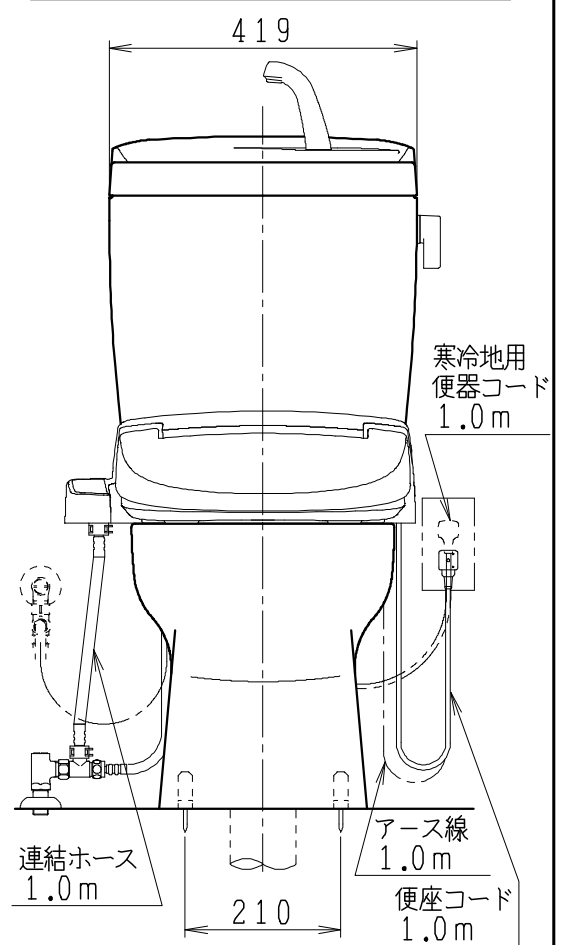

器具明細

品番	品名	個数
SC8090-RGB(C)	便器セット	1
ST0792-1E(Y)M	タンクセット	1
JCS-310型	温水洗浄便座	1

- 便器セットCの場合はヒーター仕様を示します。
ヒーター便器の仕様
電源 AC100V 50/60Hz
消費電力 23W
- タンクセットYの場合水抜方式を示します。
(別途配管用水抜栓を設置してください)
- 温水洗浄便座の仕様
電源 AC100V 50/60Hz
最大消費電力 300W
- 温水洗浄便座はENN.DNNタイプ共、外観・寸法が同じで便座機能が異なります。

製図	写図	検図	承認	シリーズ名	品番	SC8090-RGB(C)	尺	1
堀				バリュークリンⅡ	品番	ST0792-1E(Y)M	度	10
				Janis ジャニス工業株式会社	図番	C809RT280		