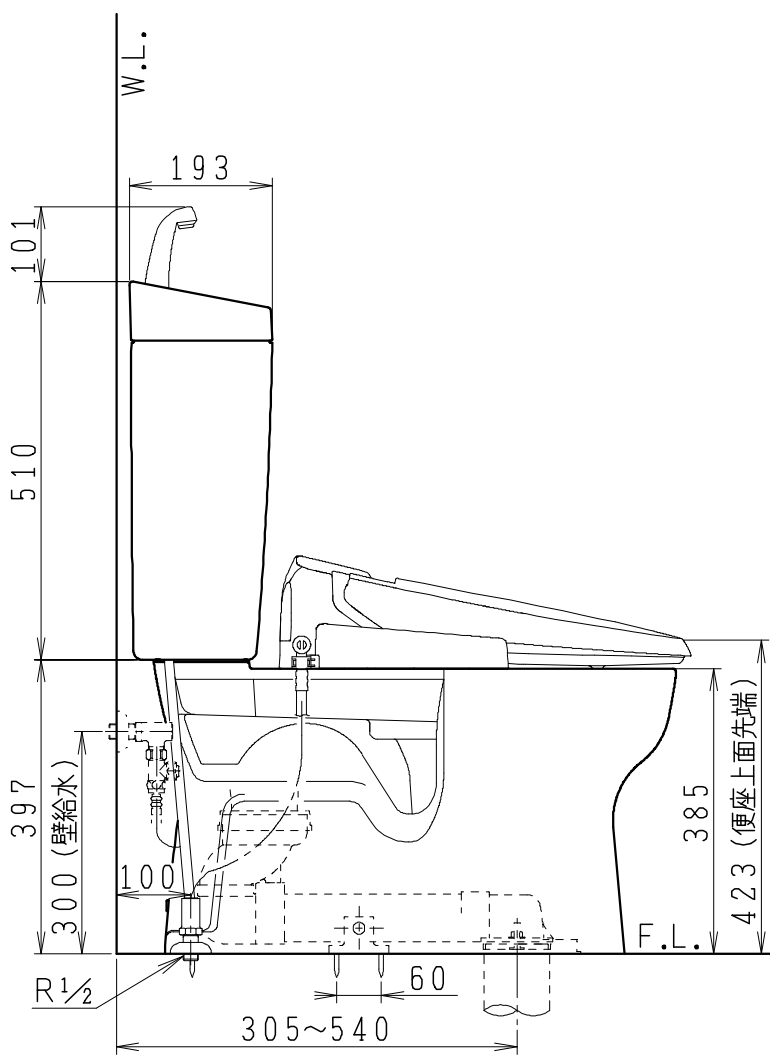

器具明細

品番	品名	個数
SC8090-RGB(C)	便器セット	1
ST0792-1E(Y)M	タンクセット	1
JCS-310型	温水洗浄便座	1

- 便器セットCの場合はヒーター仕様を示します。
ヒーター便器の仕様
電源 AC100V 50/60Hz
消費電力 23W
- タンクセットYの場合水抜方式を示します。
(別途配管用水抜栓を設置してください)
- 温水洗浄便座の仕様
電源 AC100V 50/60Hz
最大消費電力 300W
- 温水洗浄便座はENN.DNNタイプ共、外観・寸法が同じで便座機能が異なります。

製図	写図	検図	承認	シリーズ名	品番	SC8090-RGB(C)	尺	1
堀				バリュークリンⅡ	品番	ST0792-1E(Y)M	度	10
				Janis ジャニス工業株式会社	図番	C809RT280		