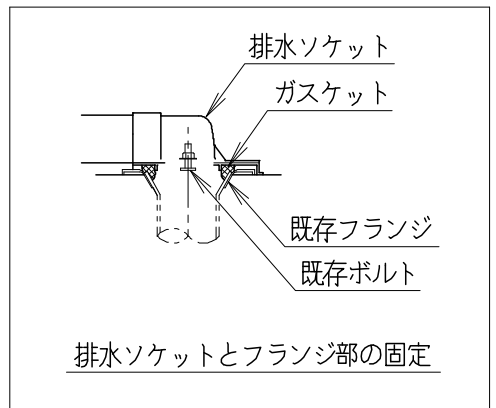

器具明細

品番	品名	個数
SC8090-RGB(C)	便器セット	1
ST0792-1E(Y)M	タンクセット	1
JCS-310型	温水洗浄便座	1

- 便器セットCの場合はヒーター仕様を示します。
ヒーター便器の仕様
電源 AC100V 50/60Hz
消費電力 23W
- タンクセットYの場合水抜方式を示します。
(別途配管用水抜栓を設置してください)
- 温水洗浄便座の仕様
電源 AC100V 50/60Hz
最大消費電力 300W
- 温水洗浄便座はENN.DNNタイプ共、外観・寸法が同じで便座機能が異なります。

製図	写図	検図	承認	シリーズ名	品番	SC8090-RGB(C)	尺	1
堀				バリュークリンⅡ	品番	ST0792-1E(Y)M	度	10
				Janis ジャニス工業株式会社	図番	C809RT280		