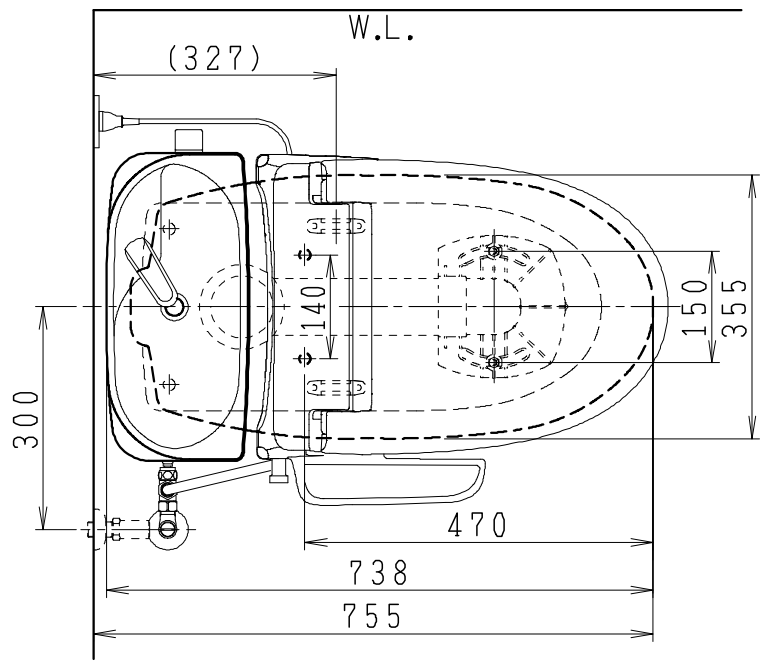

器具明細

品番	品名	個数
SC8090-RGB(C)	便器セット	1
ST0792-1E(Y)M	タンクセット	1
JCS-310型	温水洗浄便座	1

- 便器セットCの場合はヒーター仕様を示します。
ヒーター便器の仕様
電源 AC100V 50/60Hz
消費電力 23W
- タンクセットYの場合水抜方式を示します。
(別途配管用水抜栓を設置してください)
- 温水洗浄便座の仕様
電源 AC100V 50/60Hz
最大消費電力 300W
- 温水洗浄便座はENN.DNNタイプ共、外観・寸法が同じで便座機能が異なります。

製図	写図	検図	承認	シリーズ名	品番	SC8090-RGB(C)	尺	1
堀				バリュークリンⅡ	品番	ST0792-1E(Y)M	度	10
				Janis ジャニス工業株式会社	図番	C809RT280		