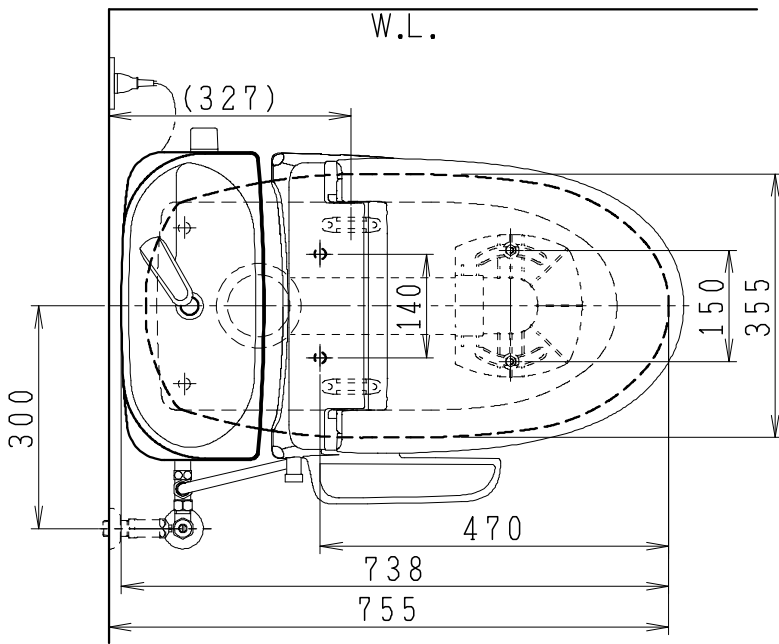

器具明細

品番	品名	個数
SC8091-RG*	便器セット	1
ST0793-1*M	タンクセット	1
JCS-310*NN	温水洗浄便座	1

- 便器セットの * は地域仕様を示します。
B: 防露あり、C: ヒーター付
Cの電源 AC100V 50/60Hz
消費電力 23W
- タンクセットの * はハンドルの仕様を示します。
E: 標準、Y: 水抜式
(別途、配管用水抜栓を設置してください)
- 温水洗浄便座の * は便座機能を示します。
D: 脱臭付き、E: 脱臭なし
電源 AC100V 50/60Hz
最大消費電力 300W

製図	写真	検図	承認	シリーズ名	品番	別記	尺度
堀		間瀬	椎葉	バリュークリンⅡ			1/10
Janis ジャニス工業株式会社					図番	C809RT500	