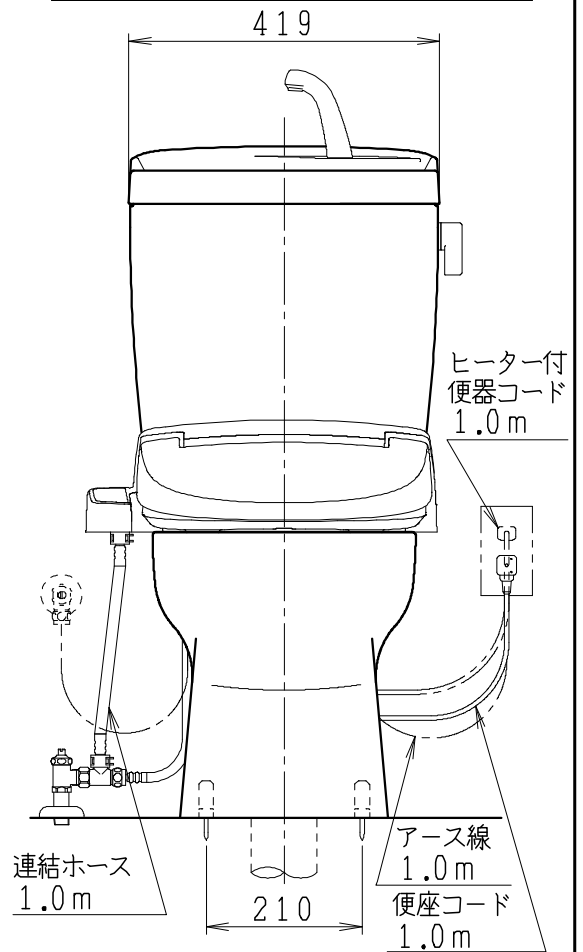

器具明細

品番	品名	個数
SC8091-RG*	便器セット	1
ST0793-1*M	タンクセット	1
JCS-310*NN	温水洗浄便座	1

- 便器セットの * は地域仕様を示します。
B: 防露あり、C: ヒーター付
Cの電源 AC100V 50/60Hz
消費電力 23W
- タンクセットの * はハンドルの仕様を示します。
E: 標準、Y: 水抜式
(別途、配管用水抜栓を設置してください)
- 温水洗浄便座の * は便座機能を示します。
D: 脱臭付き、E: 脱臭なし
電源 AC100V 50/60Hz
最大消費電力 300W

製図	写真	検図	承認	シリーズ名	品番	別記	尺度
堀		間瀬	椎葉	バリュークリンⅡ			1/10
Janis ジャニス工業株式会社					図番	C809RT500	