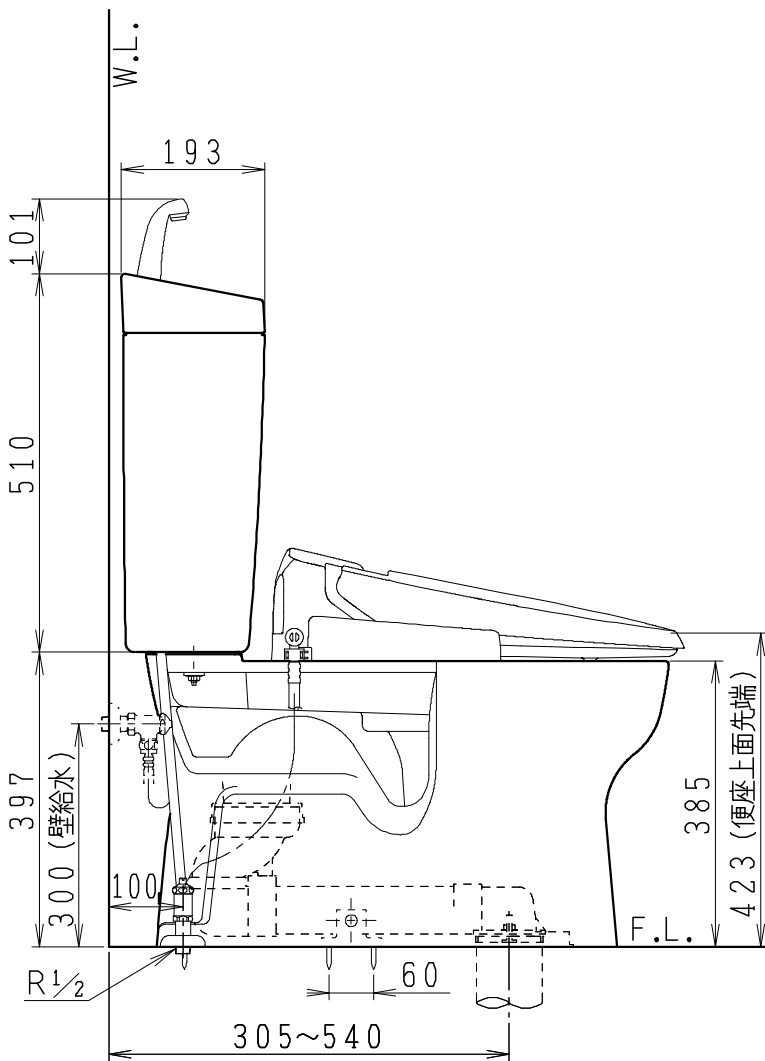

器具明細

品番	品名	個数
SC8091-RG*	便器セット	1
ST0793-1*M	タンクセット	1
JCS-310*NN	温水洗浄便座	1

- 便器セットの * は地域仕様を示します。
B: 防露あり、C: ヒーター付
Cの電源 AC100V 50/60Hz
消費電力 23W
- タンクセットの * はハンドルの仕様を示します。
E: 標準、Y: 水抜式
(別途、配管用水抜栓を設置してください)
- 温水洗浄便座の * は便座機能を示します。
D: 脱臭付き、E: 脱臭なし
電源 AC100V 50/60Hz
最大消費電力 300W

製図	写真	検図	承認	シリーズ名	品番	別記	尺度
堀		間瀬	椎葉	バリュークリンⅡ			1/10
Janis ジャニス工業株式会社					図番	C809RT500	