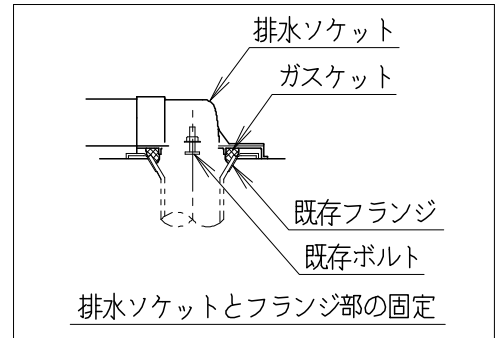

器具明細

品番	品名	個数
SC8091-RG*	便器セット	1
ST0793-1*M	タンクセット	1
JCS-310*NN	温水洗浄便座	1

- 便器セットの * は地域仕様を示します。
B: 防露あり、C: ヒーター付
Cの電源 AC100V 50/60Hz
消費電力 23W
- タンクセットの * はハンドルの仕様を示します。
E: 標準、Y: 水抜式
(別途、配管用水抜栓を設置してください)
- 温水洗浄便座の * は便座機能を示します。
D: 脱臭付き、E: 脱臭なし
電源 AC100V 50/60Hz
最大消費電力 300W

製図	写真	検図	承認	シリーズ名	品番	別記	尺度
堀		間瀬	椎葉	バリュークリンⅡ			1/10
Janis ジャニス工業株式会社					図番	C809RT500	