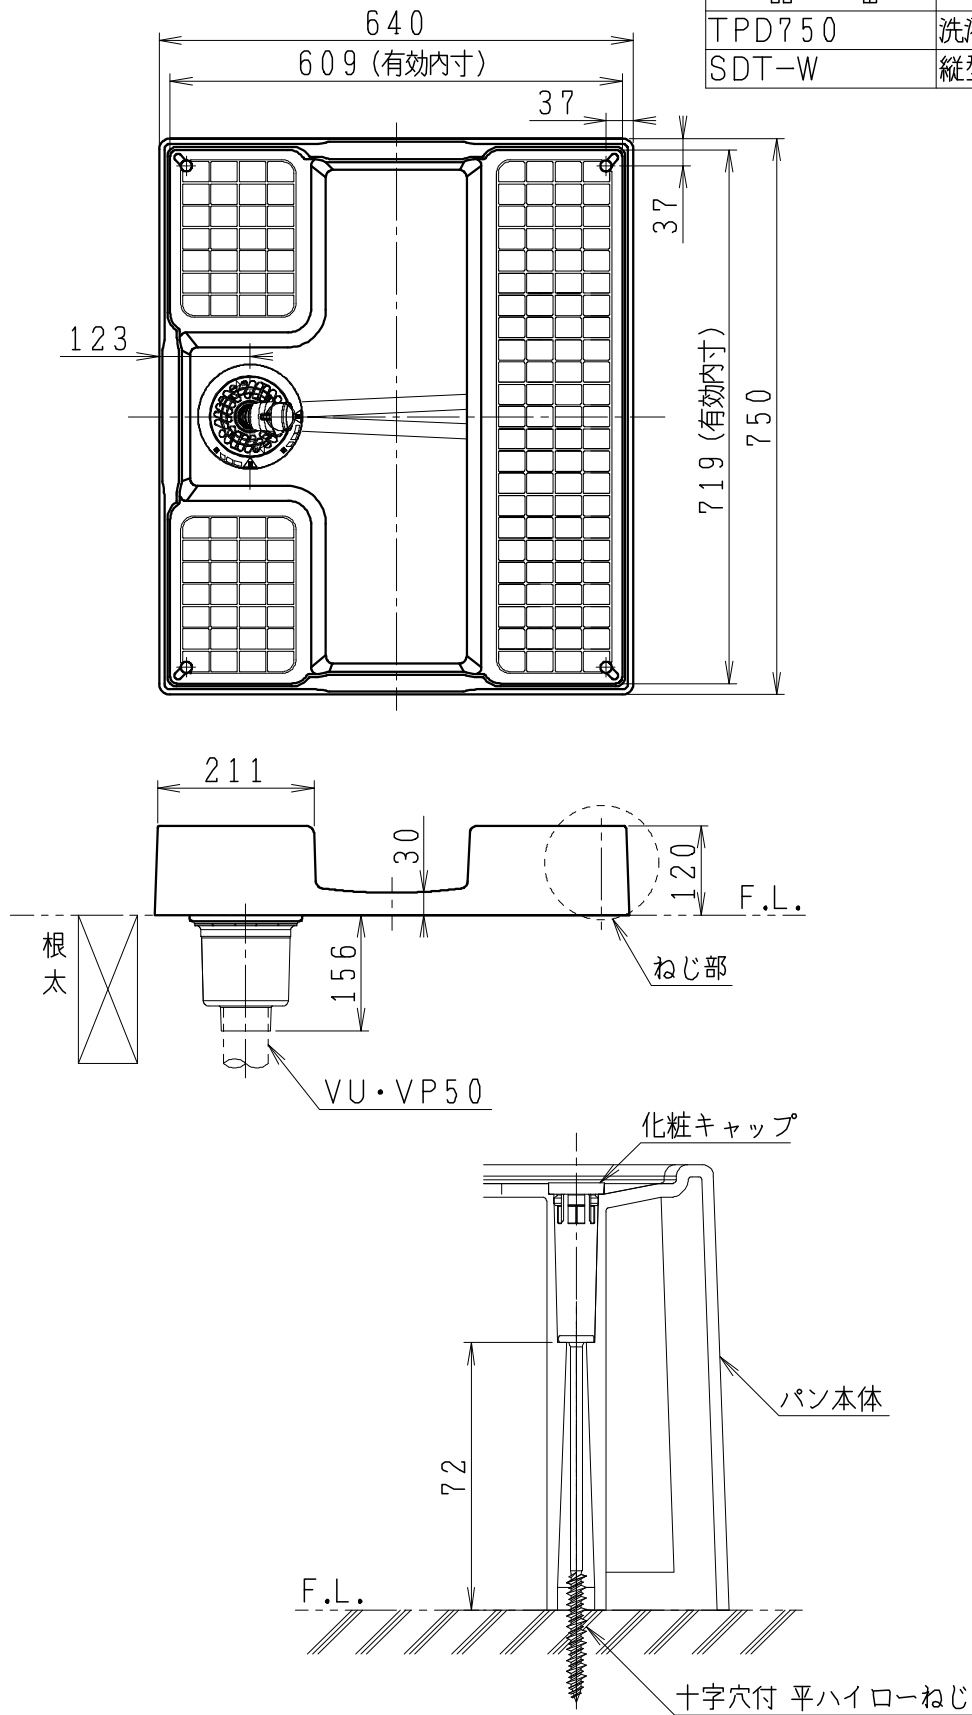

器具明細

品番	品名	個数
TPD750	洗濯機防水パン	1
SDT-W	縦型トラップ	1

防水パン固定部詳細図 (S=1:2)

(株)テクノテック製

製図	写図	検図	承認	品名	品番	別記	尺度
岩田		間瀬	椎葉	750幅洗濯機防水パン (かさ上げタイプ)			1/10
				Janis ジャニス工業株式会社	図番	P0102150	