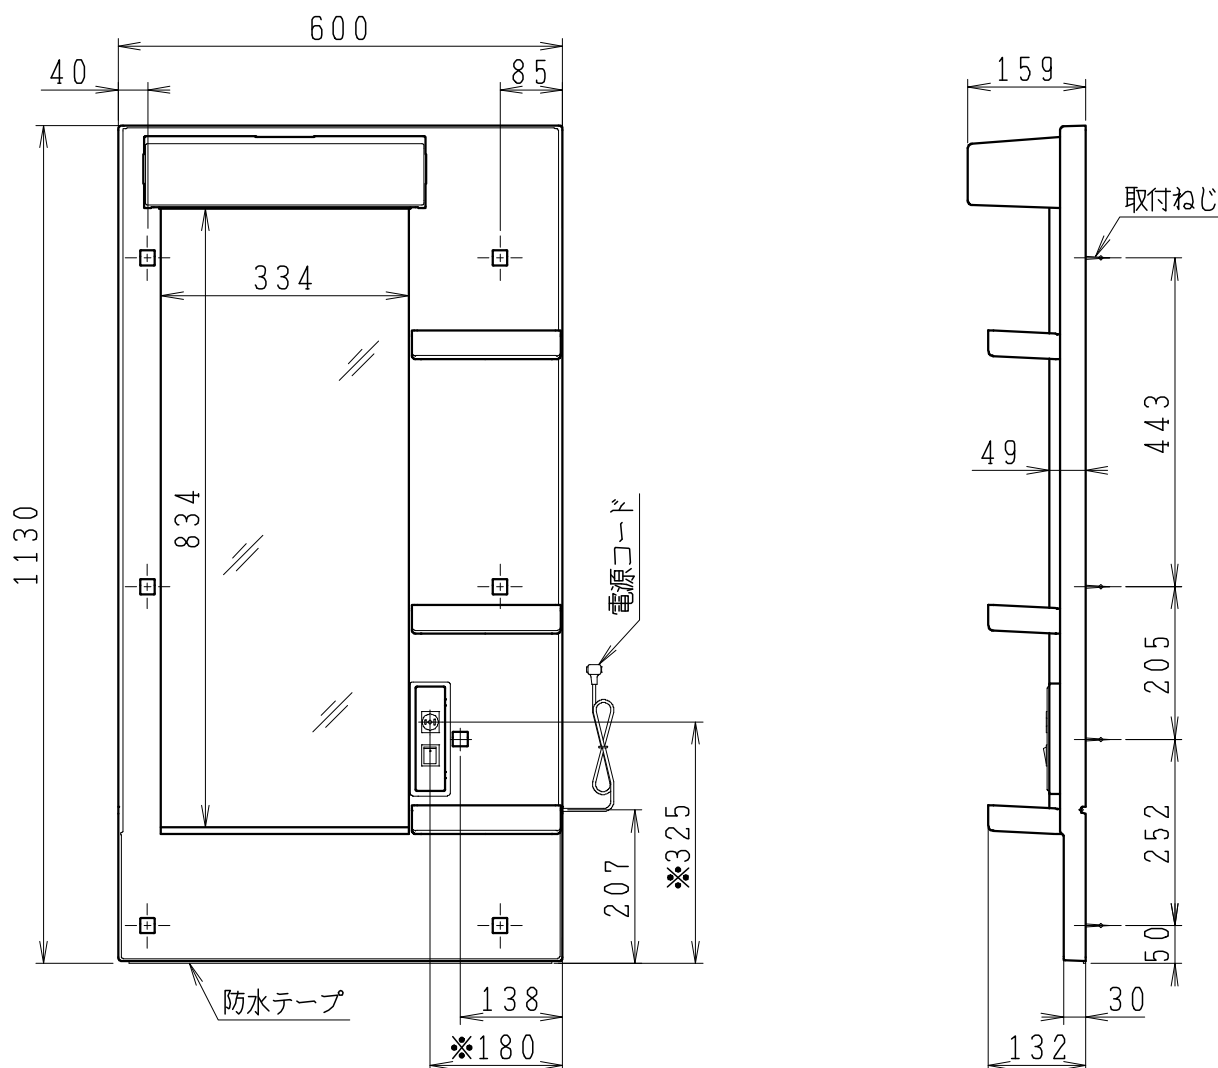

化粧鏡台仕様

本体	合成樹脂 (PP)
鏡	防湿形
照明器具	5 W LED電球 昼白色 口金E26 (1個)
ランプカバー	合成樹脂 (PP)
コンセント	許容電力: 1300W (外付1コ)
電源コード	VFF プラグ付 (2.0mm ²)
トレイ	合成樹脂 (PP) (3個)
歯ブラシ立て	合成樹脂 (HiPS)
防水テープ	スポンジ
取付ねじ	タッピンネジ4.5×60 (7本) ネジ穴キャップ (7個)
くもり止め	くもり止めコーティング (LUM6012SLCLのみ)
電源	AC100V 50/60Hz

- ・電源コードの取出しは、左又は右有効コード長さ (参考値)
右取出し: 1400mm
左取出し: 800mm
- ・※付の寸法は、直結配線の場合のコード取出位置を示す

製 図	写 図	検 図	承認	品名	品番	尺度
川野		中村		600mm幅 化粧鏡台	LUM6012SLNL LUM6012SLCL	1 / 10
21・3・3				Janis ジャニス工業株式会社	図番	LU910950