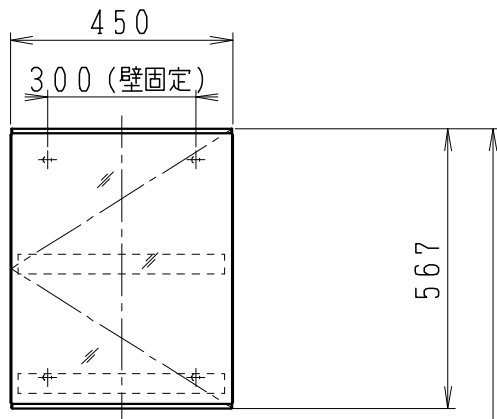

品番	品名	個数
LU0901TSS1E	洗面化粧台（一般地形）	1
LUM4510PNN	化粧鏡	1

※トラップ・配管アダプター（別途手配）

P2234	Pトラップ	1
P2233	Sトラップ	1
P2232	ボルトトラップ	1
LUMEH70-200-32B	配管アダプター （VP50・VU50用）	1

※止水栓（別途手配）

JL221-75WMSY	壁給水用止水栓	2
JL211-420WMY	床給水用止水栓	2

※洗面化粧台には、トラップ、配管アダプター  
および止水栓は含まれない

※自動水栓（電池式）

製図	写図	検図	承認	品名	900mm幅 洗面化粧台	品番	LU0901TS型	尺度	1/15
川野				Janis ジャニス工業株式会社		図番	LUA11260		
23・5・30									