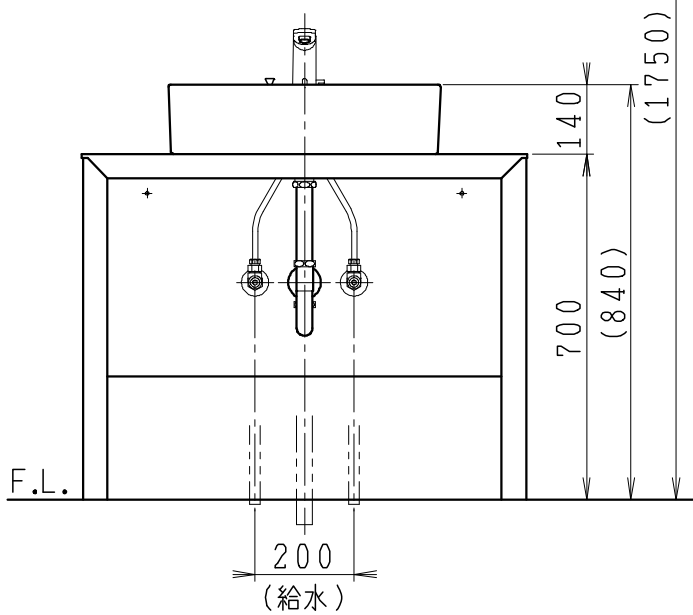

品番	品名	個数
LU0901TSS1E	洗面化粧台（一般地形）	1
LUM4510PNN	化粧鏡	1

※トラップ・配管アダプター（別途手配）

P2234	Pトラップ	1
P2233	Sトラップ	1
P2232	ボルトトラップ	1
LUMEH70-200-32B	配管アダプター （VP50・VU50用）	1

※止水栓（別途手配）

JL221-75WMSY	壁給水用止水栓	2
JL211-420WMY	床給水用止水栓	2

※洗面化粧台には、トラップ、配管アダプター  
および止水栓は含まれない

※自動水栓（電池式）

製図	写図	検図	承認	品名	900mm幅 洗面化粧台	品番	LU0901TS型	尺度	1/15
川野				Janis ジャニス工業株式会社		図番	LUA11260		
23・5・30									