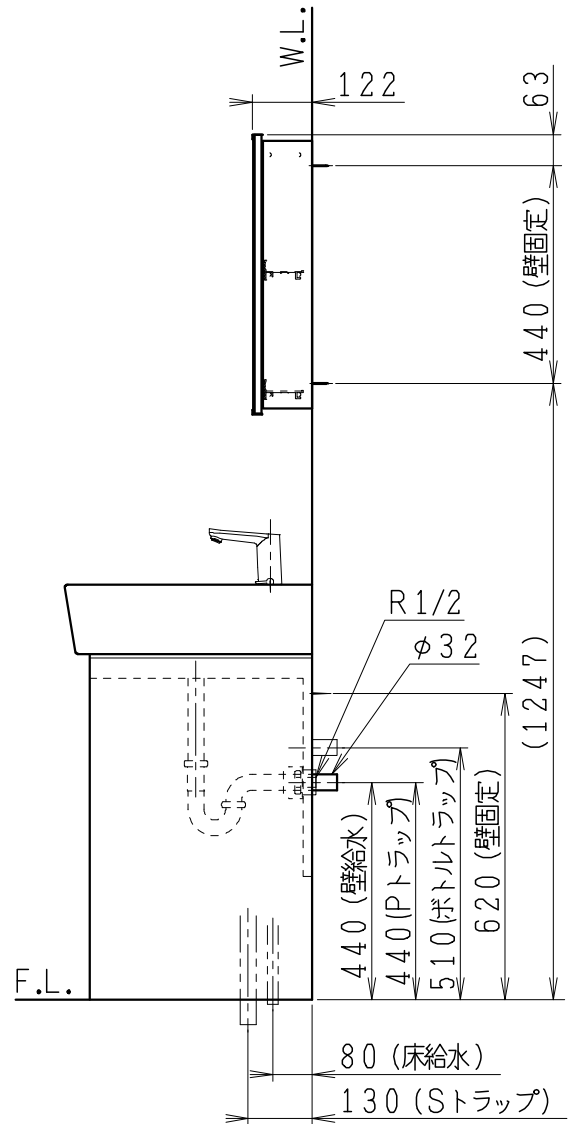

品番	品名	個数
LU0901TSS1E	洗面化粧台（一般地形）	1
LUM4510PNN	化粧鏡	1

※トラップ・配管アダプター（別途手配）

P2234	Pトラップ	1
P2233	Sトラップ	1
P2232	ボルトトラップ	1
LUMEH70-200-32B	配管アダプター （VP50・VU50用）	1

※止水栓（別途手配）

JL221-75WMSY	壁給水用止水栓	2
JL211-420WMY	床給水用止水栓	2

※洗面化粧台には、トラップ、配管アダプター  
および止水栓は含まれない

※自動水栓（電池式）

製図	写図	検図	承認	品名	900mm幅 洗面化粧台	品番	LU0901TS型	尺度	1/15
川野				Janis ジャニス工業株式会社		図番	LUA11260		
23・5・30									