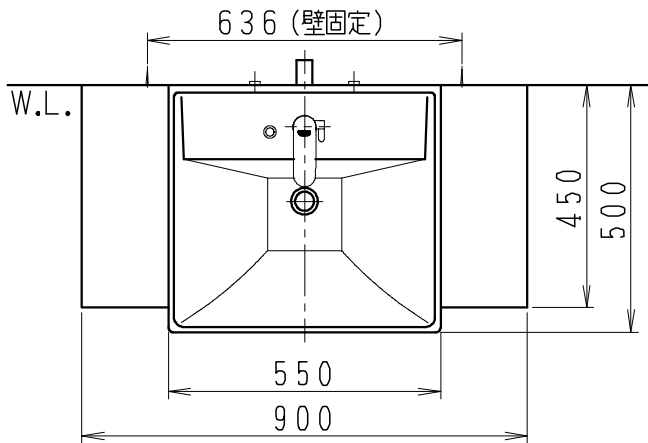

品番	品名	個数
LU0901TSS1E	洗面化粧台（一般地形）	1
LUM4510PNN	化粧鏡	1

※トラップ・配管アダプター（別途手配）

P2234	Pトラップ	1
P2233	Sトラップ	1
P2232	ボルトトラップ	1
LUMEH70-200-32B	配管アダプター （VP50・VU50用）	1

※止水栓（別途手配）

JL221-75WMSY	壁給水用止水栓	2
JL211-420WMY	床給水用止水栓	2

※洗面化粧台には、トラップ、配管アダプター  
および止水栓は含まれない

※自動水栓（電池式）

製図	写図	検図	承認	品名	900mm幅 洗面化粧台	品番	LU0901TS型	尺度	1/15
川野				Janis ジャニス工業株式会社		図番	LUA11260		
23・5・30									