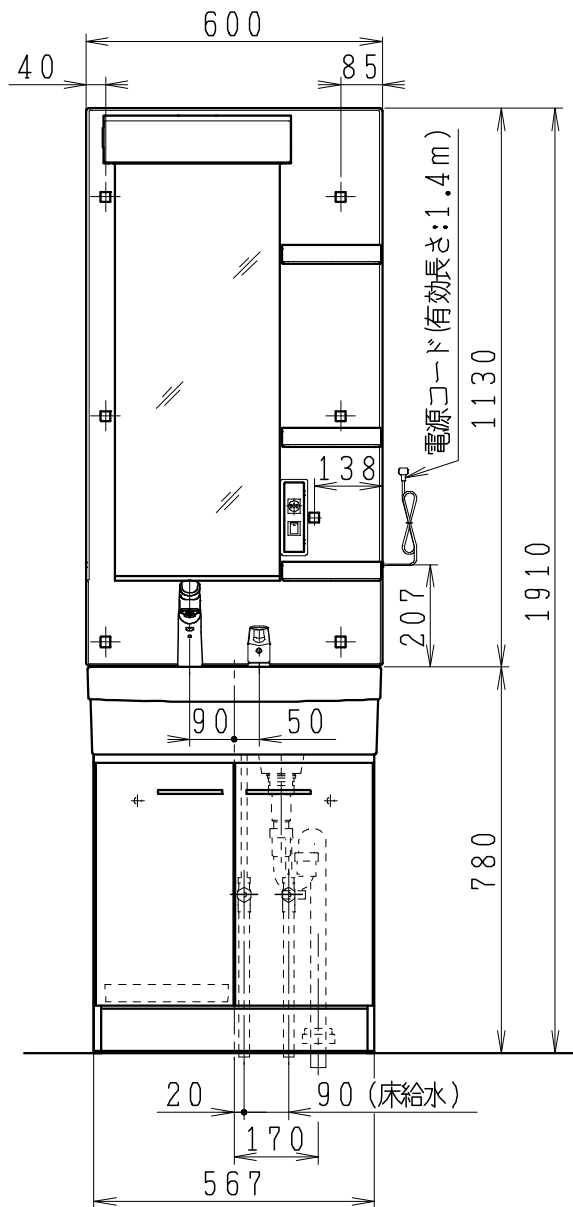

品番	品名	個数
LU605CFJ	洗面化粧台	1
LU605CFJY	洗面化粧台・寒冷地	
LUM6012SLCL	化粧鏡台(くもり止めコーティング)	1
LUM6012SLNL	化粧鏡台	

※止水栓(別途手配)

NL221-75WMY	壁給水用止水栓	2
NL211-300WMY	床給水用止水栓	2
NL211-330WMY	床給水用止水栓・寒冷地	

※化粧鏡台

- ・電源: 100V, 50/60Hz
- ・照明器具: 5W LED電球 昼白色 口金E26
- ・コンセント容量: 1300W (外付1コ)
- ・電源コードの取出しは、左または右

VP・VU40・50  
40~50mm立上げ

製図	写図	検図	承認	品名	600mm幅 洗面化粧ユニット	品番	別記	尺度	1 / 15
川野		中村				図番	LU218360		
21・3・11				Janis ジャニス工業株式会社					