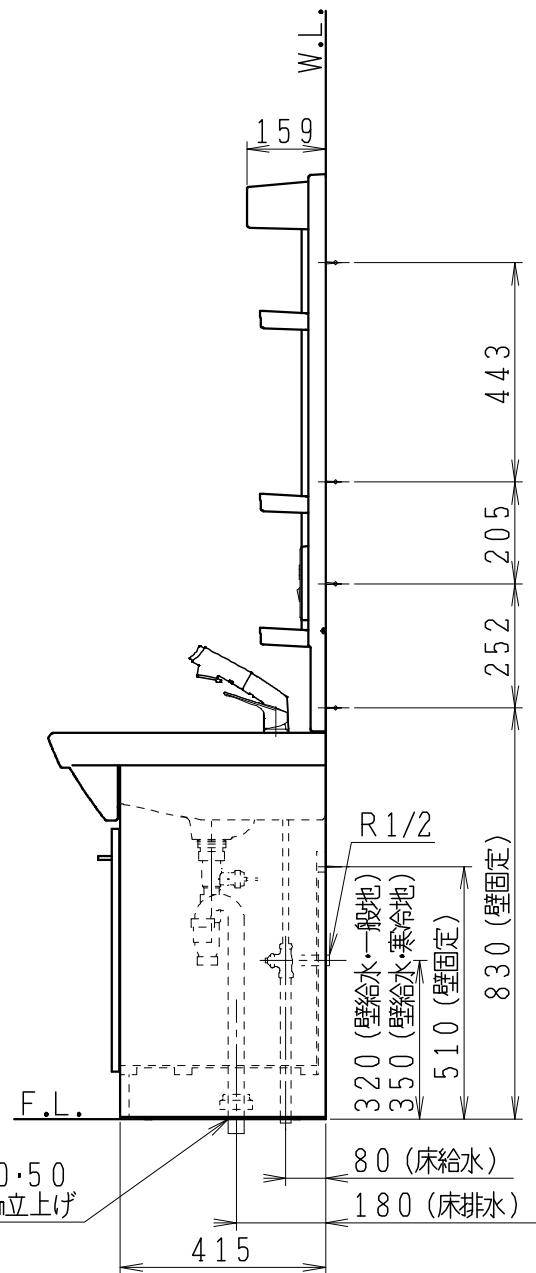

品番	品名	個数
LU605CFJ	洗面化粧台	1
LU605CFJY	洗面化粧台・寒冷地	
LUM6012SLCL	化粧鏡台(くもり止めコーティング)	1
LUM6012SLNL	化粧鏡台	

※止水栓(別途手配)

NL221-75WMY	壁給水用止水栓	2
NL211-300WMY	床給水用止水栓	2
NL211-330WMY	床給水用止水栓・寒冷地	

※化粧鏡台

- ・電源: 100V, 50/60Hz
- ・照明器具: 5W LED電球 昼白色 口金E26
- ・コンセント容量: 1300W (外付1コ)
- ・電源コードの取出しは、左または右

VP・VU40・50  
40~50mm立上げ

製図	写図	検図	承認	品名	600mm幅 洗面化粧ユニット	品番	別記	尺度	1 / 15
川野		中村				図番	LU218360		
21・3・11				Janis ジャニス工業株式会社					