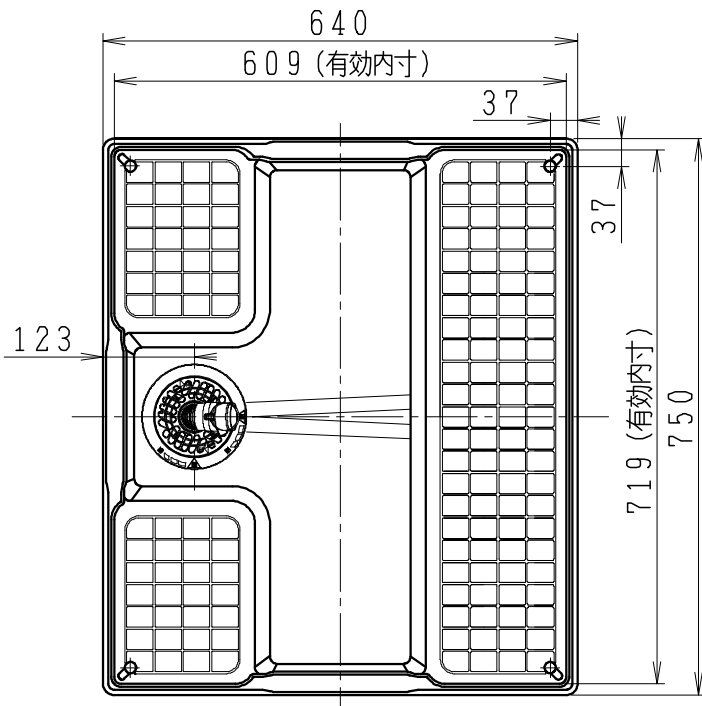

器具明細

品番	品名	個数
TPD750	洗濯機防水パン	1
SDT-W	縦型トラップ	1
下記	フレキホース	1

防水パン固定部詳細図 (S = 1 : 2)

●フレキホース

品番	L1寸法規格	許容変位置量
METP640-02	250	20mm以下
METP640-03	400	50mm以下

(株)テクノテック製

製図	写図	検図	承認	品名	750幅洗濯機防水パン (かさ上げタイプ)	品番	別記	尺度	1/10
岩田		間瀬	椎葉	Janis	ジャニス工業株式会社	図番	P0102170		