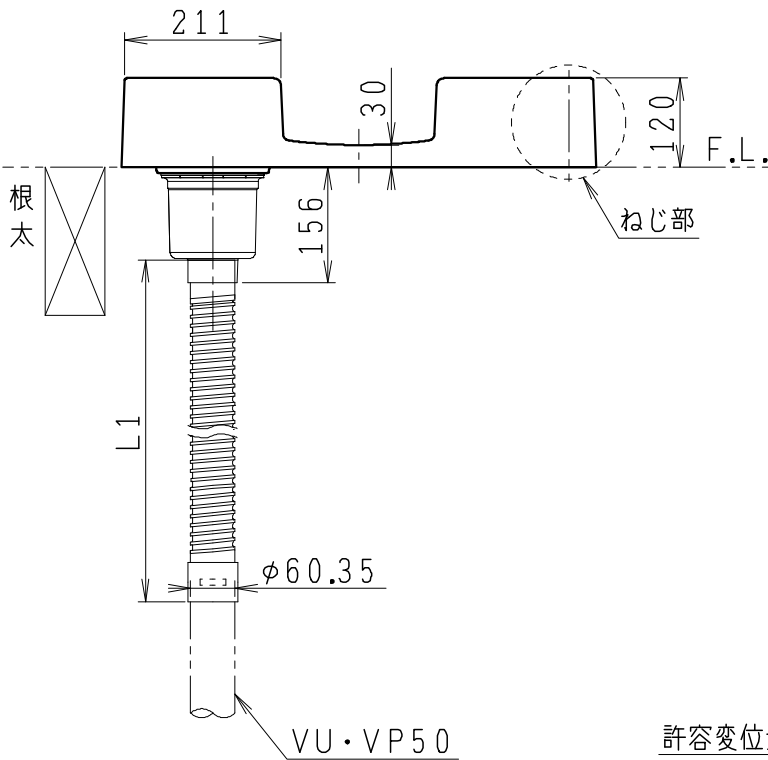

器具明細

品番	品名	個数
TPD750	洗濯機防水パン	1
SDT-W	縦型トラップ	1
下記	フレキホース	1

防水パン固定部詳細図 (S = 1 : 2)

●フレキホース

品番	L1寸法規格	許容変位置量
METP640-02	250	20mm以下
METP640-03	400	50mm以下

(株)テクノテック製

製図	写図	検図	承認	品名	750幅洗濯機防水パン (かさ上げタイプ)	品番	別記	尺度	1/10
岩田		間瀬	椎葉	Janis	ジャニス工業株式会社	図番	P0102170		