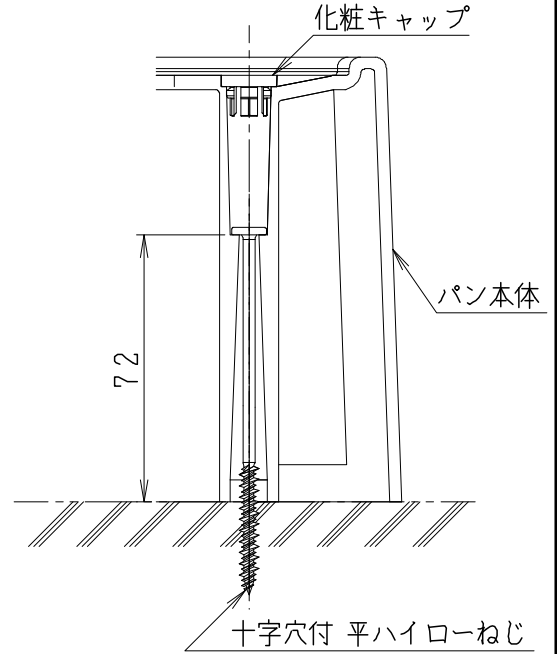

器具明細

品番	品名	個数
TPD750	洗濯機防水パン	1
SDT-W	縦型トラップ	1
下記	フレキホース	1

防水パン固定部詳細図 (S = 1 : 2)

●フレキホース

品番	L1寸法規格	許容変位置量
METP640-02	250	20mm以下
METP640-03	400	50mm以下

(株)テクノテック製

製図	写図	検図	承認	品名	750幅洗濯機防水パン (かさ上げタイプ)	品番	別記	尺度	1/10
岩田		間瀬	椎葉	Janis	ジャニス工業株式会社	図番	P0102170		