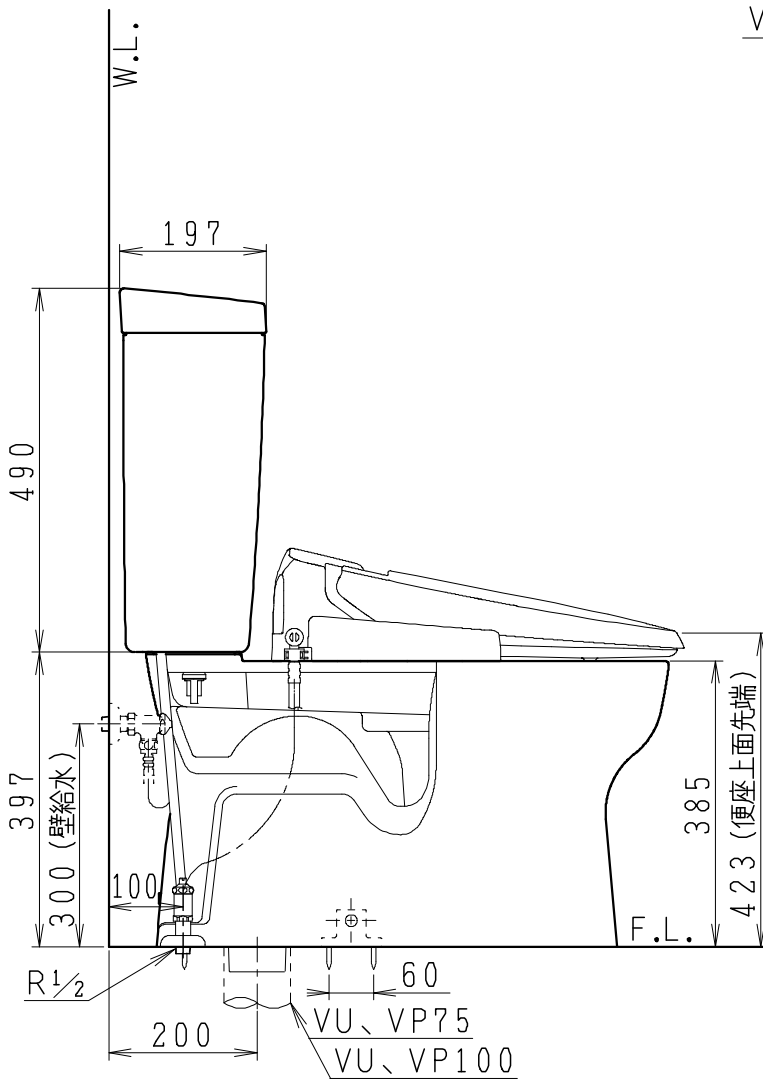

器具明細

品番	品名	個数
SC8091-SG*	便器セット	1
ST0793-0*M	タンクセット	1
JCS-310*NN	温水洗浄便座	1

- 便器セットの * は地域仕様を示します。
B: 防露あり、C: ヒーター付
Cの電源 AC100V 50/60Hz
消費電力 23W
- タンクセットの * はハンドルの仕様を示します。
E: 標準、Y: 水抜き式
(別途、配管用水抜き栓を設置してください)
- 温水洗浄便座の * は便座機能を示します。
D: 脱臭付き、E: 脱臭なし
電源 AC100V 50/60Hz
最大消費電力 300W

VP75の場合
床面カット

VU75、VU、VP100の場合
床上40mmカット

製図	写図	検図	承認	シリーズ名	品番	別記	尺度
堀		間瀬	椎葉	バリュークリンⅡ			1/10
				Janis ジャニス工業株式会社	図番	C809ST500	