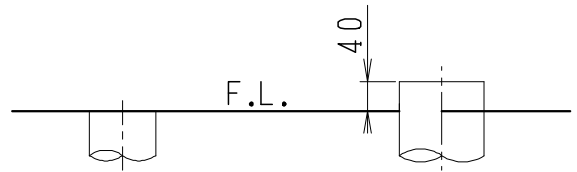

器具明細

品番	品名	個数
SC8091-SG*	便器セット	1
ST0793-0*M	タンクセット	1
JCS-310*NN	温水洗浄便座	1

- 便器セットの * は地域仕様を示します。
B: 防露あり、C: ヒーター付
Cの電源 AC100V 50/60Hz
消費電力 23W
- タンクセットの * はハンドルの仕様を示します。
E: 標準、Y: 水抜き式
(別途、配管用水抜き栓を設置してください)
- 温水洗浄便座の * は便座機能を示します。
D: 脱臭付き、E: 脱臭なし
電源 AC100V 50/60Hz
最大消費電力 300W

VP75の場合
床面カット

VU75、VU、VP100の場合
床上40mmカット

製図	写図	検図	承認	シリーズ名	品番	別記	尺度
堀		間瀬	椎葉	バリュークリンⅡ			1/10
				Janis ジャニス工業株式会社	図番	C809ST500	