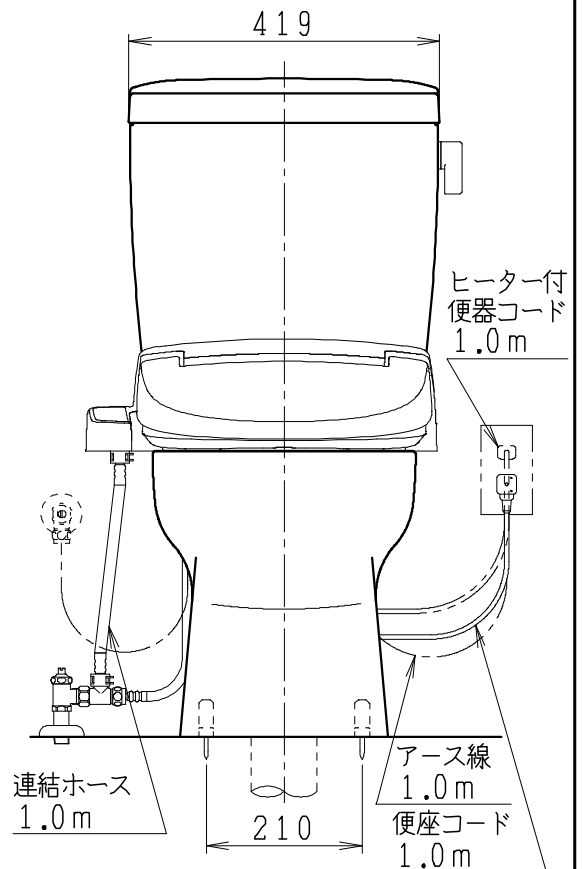

器具明細

品番	品名	個数
SC8091-SG*	便器セット	1
ST0793-0*M	タンクセット	1
JCS-310*NN	温水洗浄便座	1

- 便器セットの * は地域仕様を示します。
B: 防露あり、C: ヒーター付
Cの電源 AC100V 50/60Hz
消費電力 23W
- タンクセットの * はハンドルの仕様を示します。
E: 標準、Y: 水抜き式
(別途、配管用水抜き栓を設置してください)
- 温水洗浄便座の * は便座機能を示します。
D: 脱臭付き、E: 脱臭なし
電源 AC100V 50/60Hz
最大消費電力 300W

VP75の場合
床面カット

VU75、VU、VP100の場合
床上40mmカット

製図	写図	検図	承認	シリーズ名	品番	別記	尺度
堀		間瀬	椎葉	バリュークリンⅡ			1/10
				Janis ジャニス工業株式会社	図番	C809ST500	