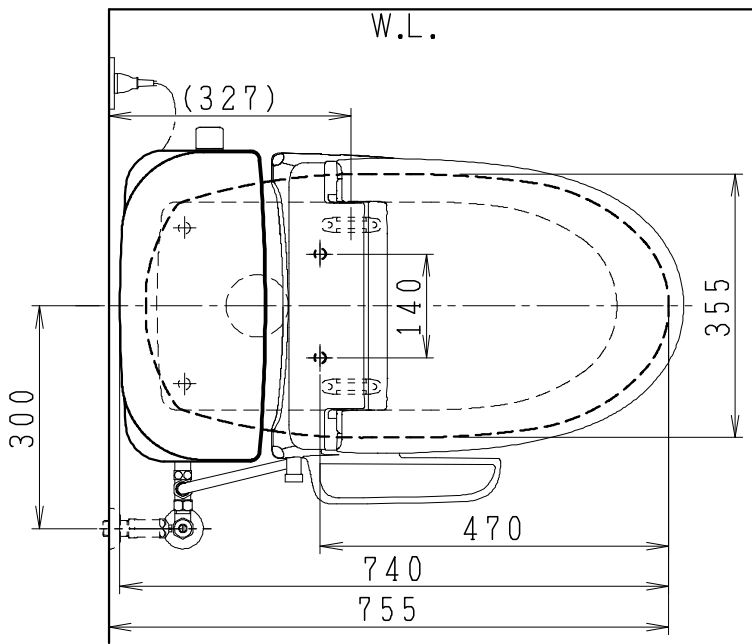

器具明細

品番	品名	個数
SC8091-SG*	便器セット	1
ST0793-0*M	タンクセット	1
JCS-310*NN	温水洗浄便座	1

- 便器セットの * は地域仕様を示します。
B: 防露あり、C: ヒーター付
Cの電源 AC100V 50/60Hz
消費電力 23W
- タンクセットの * はハンドルの仕様を示します。
E: 標準、Y: 水抜き式
(別途、配管用水抜き栓を設置してください)
- 温水洗浄便座の * は便座機能を示します。
D: 脱臭付き、E: 脱臭なし
電源 AC100V 50/60Hz
最大消費電力 300W

VP75の場合
床面カット

VU75、VU、VP100の場合
床上40mmカット

製図	写図	検図	承認	シリーズ名	品番	別記	尺度
堀		間瀬	椎葉	バリュークリンⅡ			1/10
				Janis ジャニス工業株式会社	図番	C809ST500	