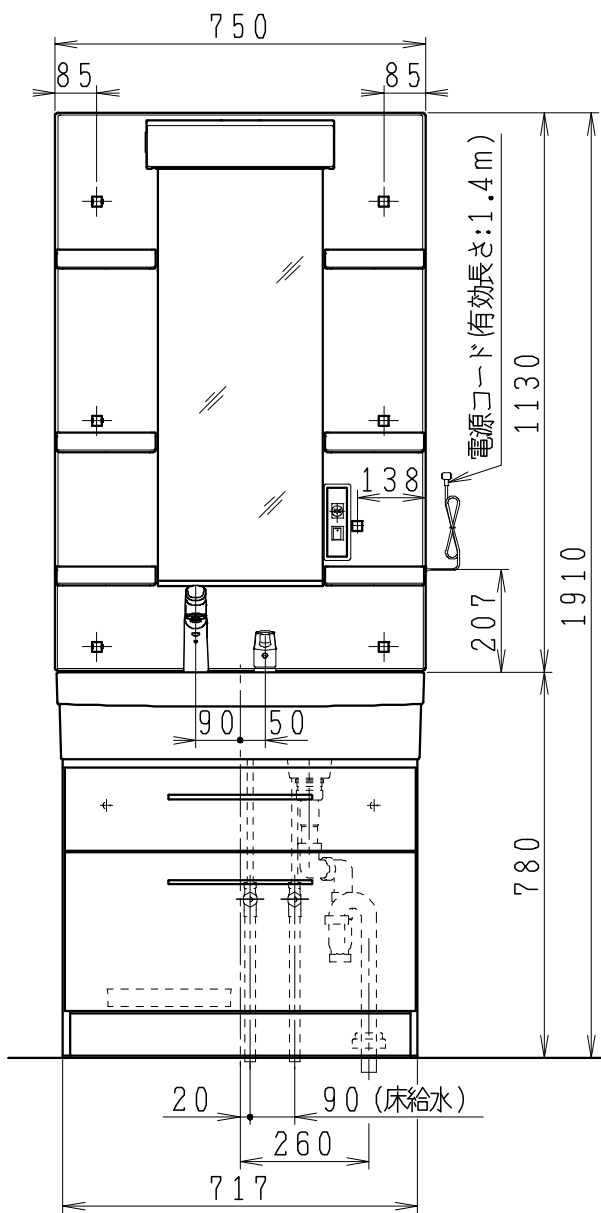

品番	品名	個数
LU754CFJ	洗面化粧台	1
LU754CFJY	洗面化粧台・寒冷地	
LUM7512SLCL	化粧鏡台(くもり止めコーティング)	1
LUM7512SLNL	化粧鏡台	

※止水栓(別途手配)

NL221-75WMY	壁給水用止水栓	2
NL211-300WMY	床給水用止水栓	2
NL211-330WMY	床給水用止水栓・寒冷地	

※化粧鏡台

- ・電源: 100V, 50/60Hz
- ・照明器具: 5W LED電球 昼白色 口金E26
- ・コンセント容量: 1300W (外付1コ)
- ・電源コードの取出しは、左または右

VP・VU40・50
40~50mm立上げ

製 図	写 図	検 図	承認	品名	750mm幅 洗面化粧ユニット	品番	別記	尺度	1 / 15
川野		中村				図番	LU319030		
21・3・11				Janis ジャニス工業株式会社					