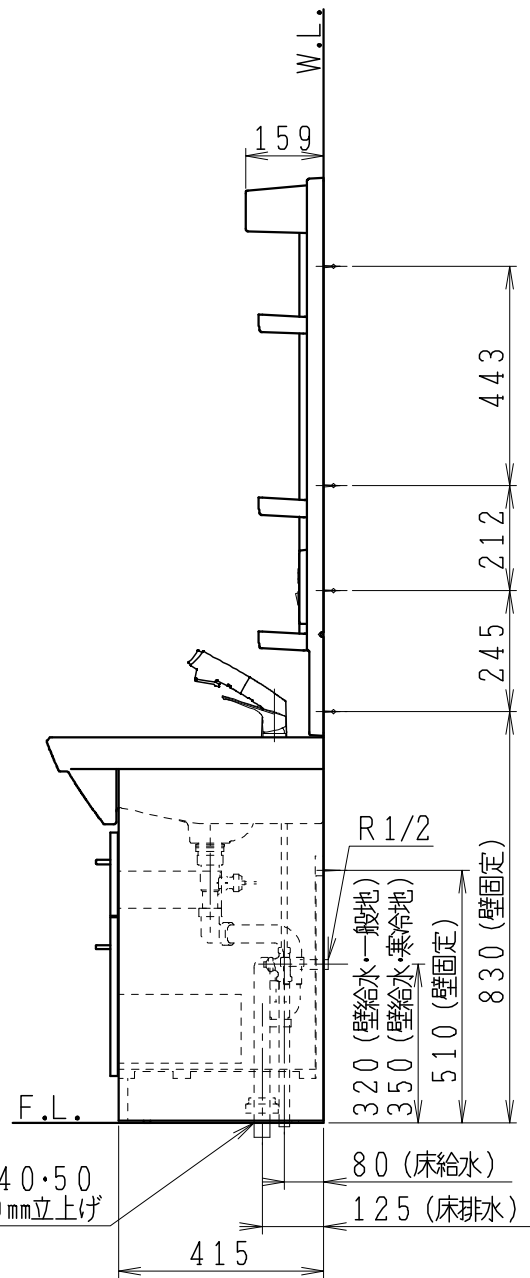

品番	品名	個数
LU754CFJ	洗面化粧台	1
LU754CFJY	洗面化粧台・寒冷地	
LUM7512SLCL	化粧鏡台(くもり止めコーティング)	1
LUM7512SLNL	化粧鏡台	

※止水栓(別途手配)

NL221-75WMY	壁給水用止水栓	2
NL211-300WMY	床給水用止水栓	2
NL211-330WMY	床給水用止水栓・寒冷地	

※化粧鏡台

- ・電源: 100V, 50/60Hz
- ・照明器具: 5W LED電球 昼白色 口金E26
- ・コンセント容量: 1300W (外付1コ)
- ・電源コードの取出しは、左または右

VP・VU40・50
40~50mm立上げ

製 図	写 図	検 図	承認	品名	750mm幅 洗面化粧ユニット	品番	別記	尺度	1 / 15
川野		中村				図番	LU319030		
21・3・11				Janis ジャニス工業株式会社					