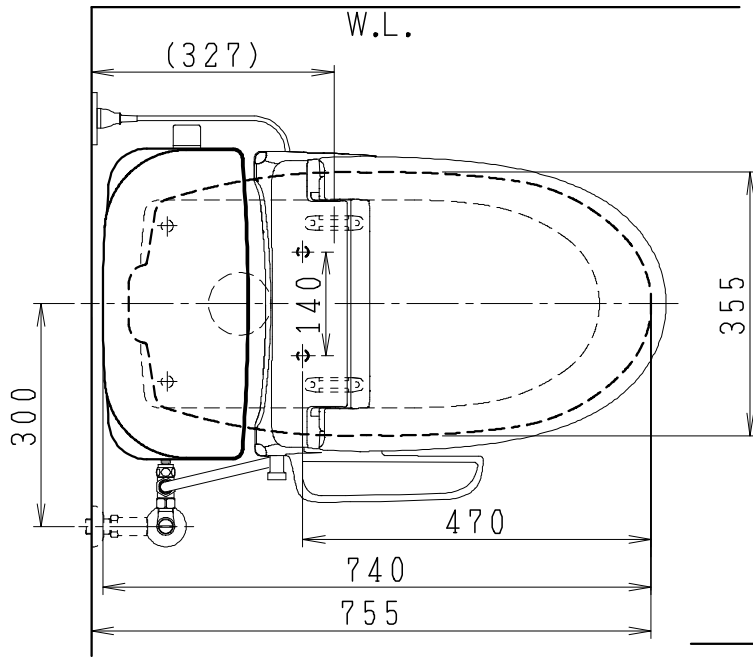

器具明細

品番	品名	個数
SC8090-SGB(C)	便器セット	1
ST0792-0E(Y)M	タンクセット	1
JCS-310型	温水洗浄便座	1

- ・便器セットCの場合はヒーター仕様を示します。  
ヒーター便器の仕様  
電源 AC100V 50/60Hz  
消費電力 23W
- ・タンクセットYの場合水抜方式を示します。  
(別途配管用水抜栓を設置してください)
- ・温水洗浄便座の仕様  
電源 AC100V 50/60Hz  
最大消費電力 300W
- ・温水洗浄便座はENN.DNNタイプ共、外観・寸法が同じで便座機能が異なります。

VP75の場合  
床面カット

VU75、VU、VP100の場合  
床上40mmカット

製図	写図	検図	承認	シリーズ名	品番	SC8090-SGB(C)	尺	1
堀				バリュークリンII	品番	ST0792-0E(Y)M	度	10
				Janis ジャニス工業株式会社	図番	C809ST200		