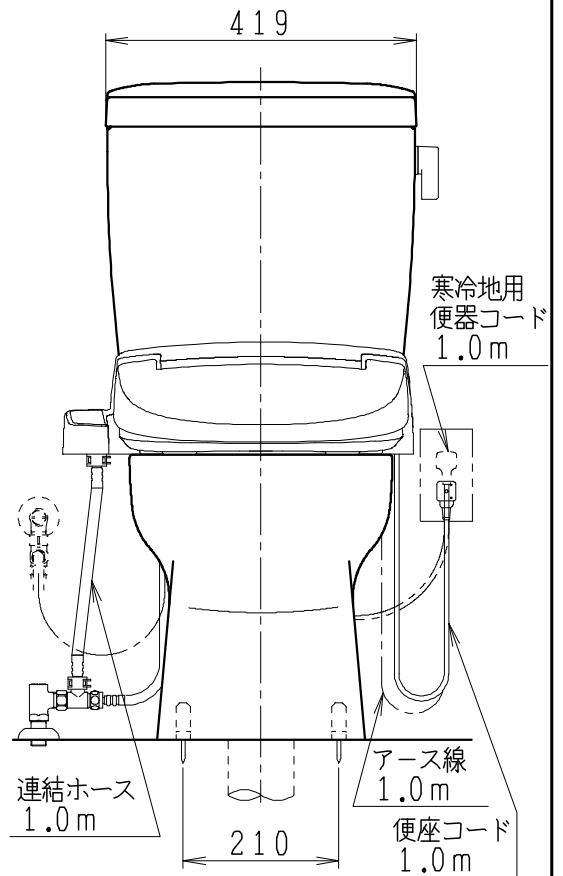

器具明細

品番	品名	個数
SC8090-SGB(C)	便器セット	1
ST0792-0E(Y)M	タンクセット	1
JCS-310型	温水洗浄便座	1

- ・便器セットCの場合はヒーター仕様を示します。  
ヒーター便器の仕様  
電源 AC100V 50/60Hz  
消費電力 23W
- ・タンクセットYの場合水抜方式を示します。  
(別途配管用水抜栓を設置してください)
- ・温水洗浄便座の仕様  
電源 AC100V 50/60Hz  
最大消費電力 300W
- ・温水洗浄便座はENN.DNNタイプ共、外観・寸法が同じで便座機能が異なります。

VP75の場合  
床面カット

VU75、VU、VP100の場合  
床上40mmカット

製図	写図	検図	承認	シリーズ名	品番	SC8090-SGB(C)	尺	1
堀				バリュークリンII	品番	ST0792-0E(Y)M	度	10
				Janis ジャニス工業株式会社	図番	C809ST200		