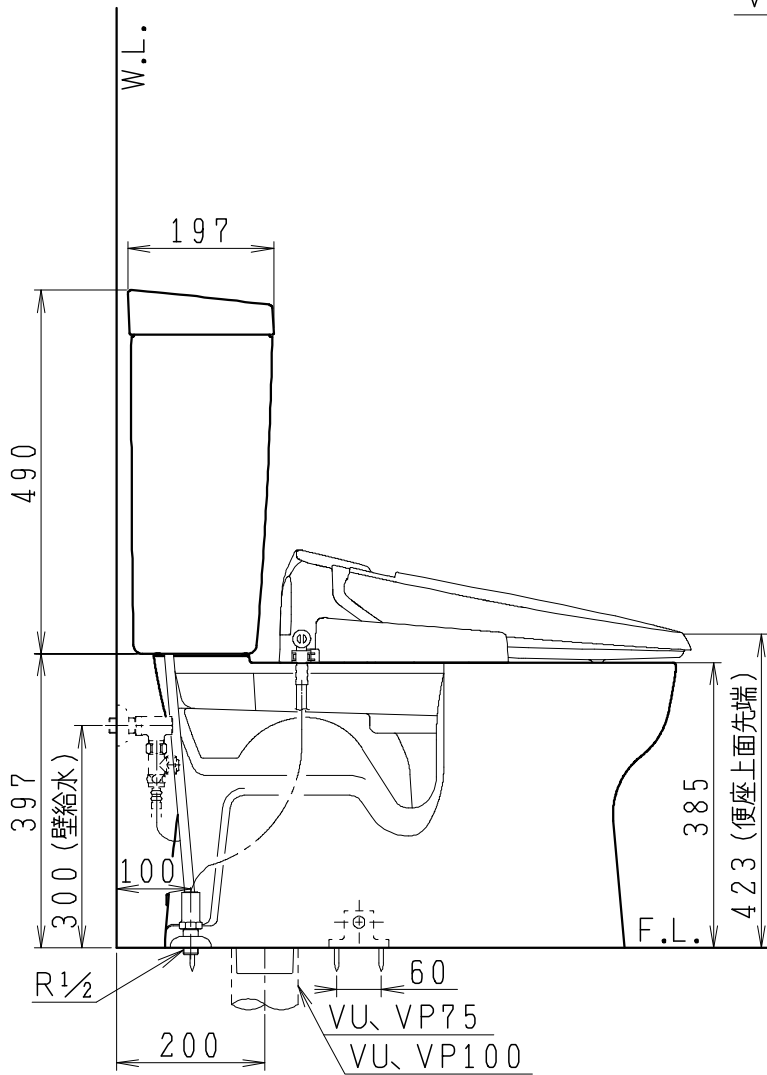

器具明細

品番	品名	個数
SC8090-SGB(C)	便器セット	1
ST0792-0E(Y)M	タンクセット	1
JCS-310型	温水洗浄便座	1

- ・便器セットCの場合はヒーター仕様を示します。  
ヒーター便器の仕様  
電源 AC100V 50/60Hz  
消費電力 23W
- ・タンクセットYの場合水抜方式を示します。  
(別途配管用水抜栓を設置してください)
- ・温水洗浄便座の仕様  
電源 AC100V 50/60Hz  
最大消費電力 300W
- ・温水洗浄便座はENN.DNNタイプ共、外観・寸法が同じで便座機能が異なります。

VP75の場合  
床面カット

VU75、VU、VP100の場合  
床上40mmカット

製図	写図	検図	承認	シリーズ名	品番	SC8090-SGB(C)	尺	1
堀				バリュークリンII	品番	ST0792-0E(Y)M	度	10
				Janis ジャニス工業株式会社	図番	C809ST200		