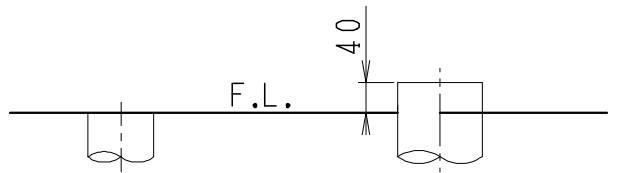

器具明細

品番	品名	個数
SC8090-SGB(C)	便器セット	1
ST0792-0E(Y)M	タンクセット	1
JCS-310型	温水洗浄便座	1

- ・便器セットCの場合はヒーター仕様を示します。  
ヒーター便器の仕様  
電源 AC100V 50/60Hz  
消費電力 23W
- ・タンクセットYの場合水抜方式を示します。  
(別途配管用水抜栓を設置してください)
- ・温水洗浄便座の仕様  
電源 AC100V 50/60Hz  
最大消費電力 300W
- ・温水洗浄便座はENN.DNNタイプ共、外観・寸法が同じで便座機能が異なります。

VP75の場合  
床面カット

VU75、VU、VP100の場合  
床上40mmカット

製図	写図	検図	承認	シリーズ名	品番	SC8090-SGB(C)	尺	1
堀				バリュークリンII	品番	ST0792-0E(Y)M	度	10
				Janis ジャニス工業株式会社	図番	C809ST200		