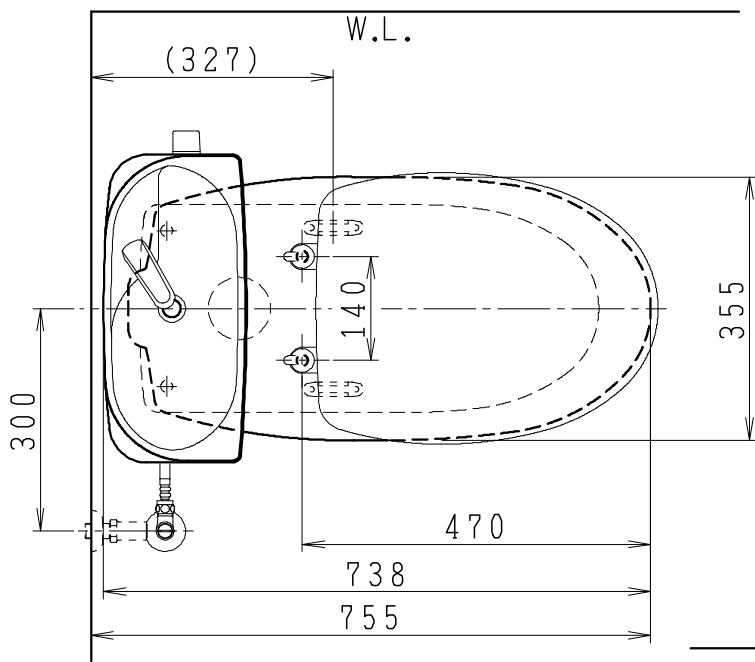

器具明細

品番	品名	個数
SC8090-SGB(C)	便器セット	1
ST0792-1E(Y)M	タンクセット	1
NC822W	前丸便座	1

- ・便器セットCの場合はヒーター仕様を示します。
ヒーター便器の仕様
電源 AC100V 50/60Hz
消費電力 23W
- ・タンクセットYの場合水抜方式を示します。
(別途配管用水抜栓を設置してください)

VP75の場合
床面カット

VU75、VU、VP100の場合
床上40mmカット

製図	写図	検図	承認	シリーズ名	品番	SC8090-SGB(C)	尺度	1
堀				バリュークリンⅡ	品番	ST0792-1E(Y)M	尺度	1/10
19・9・20				Janis ジャニス工業株式会社	図番	C809ST260		