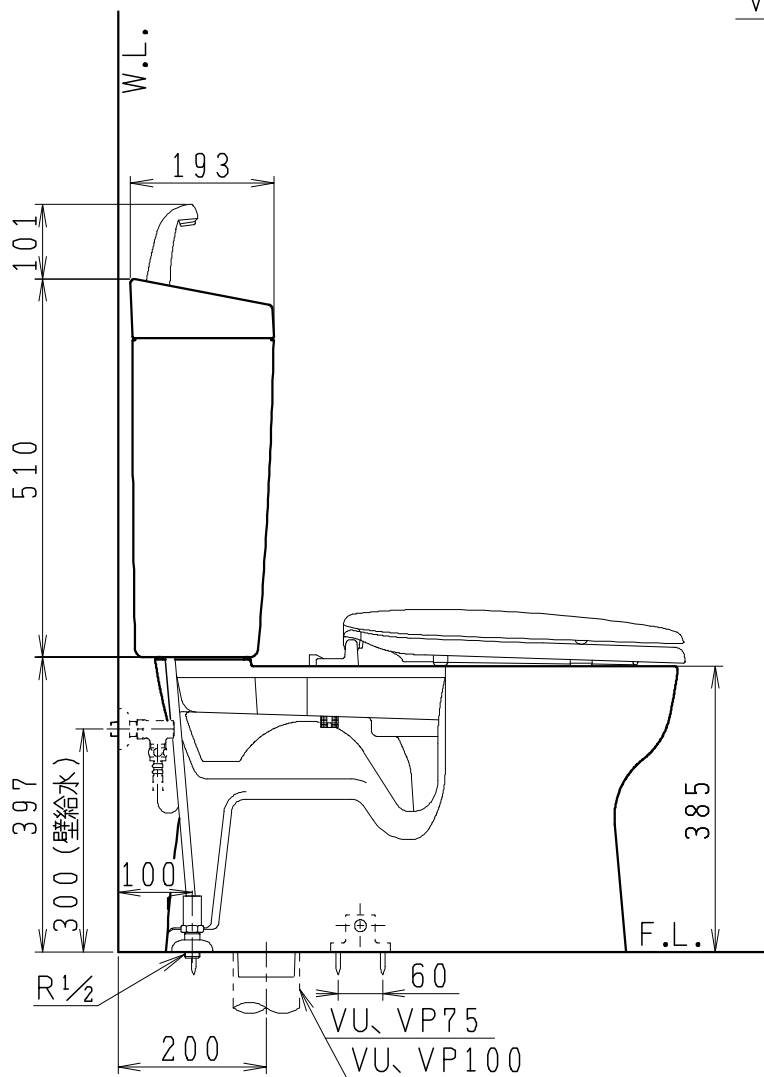

器具明細

品番	品名	個数
SC8090-SGB(C)	便器セット	1
ST0792-1E(Y)M	タンクセット	1
NC822W	前丸便座	1

- ・便器セットCの場合はヒーター仕様を示します。
ヒーター便器の仕様
電源 AC100V 50/60Hz
消費電力 23W
- ・タンクセットYの場合水抜方式を示します。
(別途配管用水抜栓を設置してください)

VP75の場合
床面カット

VU75、VU、VP100の場合
床上40mmカット

製図	写図	検図	承認	シリーズ名	品番	SC8090-SGB(C)	尺度	1
堀				バリュークリンⅡ	品番	ST0792-1E(Y)M	尺度	1/10
19・9・20				Janis ジャニス工業株式会社	図番	C809ST260		