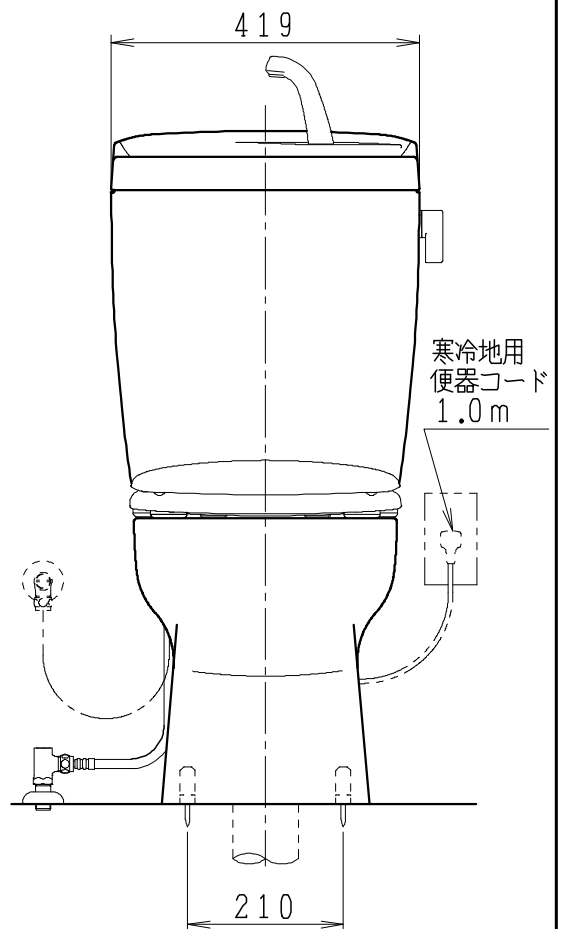

器具明細

品番	品名	個数
SC8090-SGB(C)	便器セット	1
ST0792-1E(Y)M	タンクセット	1
NC822W	前丸便座	1

- ・便器セットCの場合はヒーター仕様を示します。
ヒーター便器の仕様
電源 AC100V 50/60Hz
消費電力 23W
- ・タンクセットYの場合水抜方式を示します。
(別途配管用水抜栓を設置してください)

VP75の場合
床面カット

VU75、VU、VP100の場合
床上40mmカット

製図	写図	検図	承認	シリーズ名	品番	SC8090-SGB(C)	尺度	1
堀				バリュークリンⅡ	品番	ST0792-1E(Y)M	尺度	1/10
19・9・20				Janis ジャニス工業株式会社	図番	C809ST260		