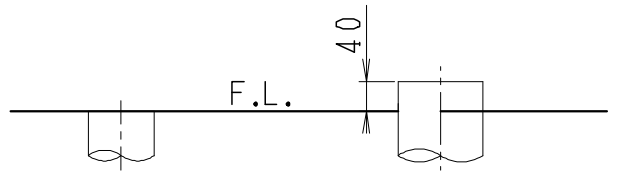

器具明細

品番	品名	個数
SC8090-SGB(C)	便器セット	1
ST0792-1E(Y)M	タンクセット	1
NC822W	前丸便座	1

- ・便器セットCの場合はヒーター仕様を示します。
ヒーター便器の仕様
電源 AC100V 50/60Hz
消費電力 23W
- ・タンクセットYの場合水抜方式を示します。
(別途配管用水抜栓を設置してください)

VP75の場合
床面カット

VU75、VU、VP100の場合
床上40mmカット

製図	写図	検図	承認	シリーズ名	品番	SC8090-SGB(C)	尺度	1
堀				バリュークリンⅡ	品番	ST0792-1E(Y)M	尺度	1/10
19・9・20				Janis ジャニス工業株式会社	図番	C809ST260		