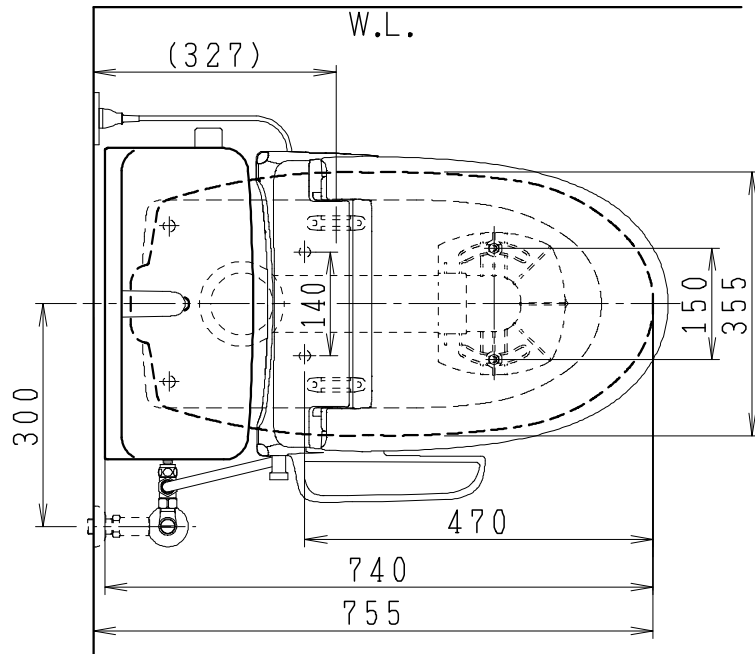

器具明細

品番	品名	個数
SC8090-RGB(C)	便器セット	1
SV1902-1E(Y)M	タンクセット	1
JCS-310型	温水洗浄便座	1

- 便器セットCの場合はヒーター仕様を示します。
ヒーター便器の仕様
電源 AC100V 50/60Hz
消費電力 23W
- タンクセットYの場合水抜方式を示します。
(別途配管用水抜栓を設置してください)
- 温水洗浄便座の仕様
電源 AC100V 50/60Hz
最大消費電力 300W
- 温水洗浄便座はENN.DNNタイプ共、外観・寸法が同じで便座機能が異なります。

製図	写図	検図	承認	シリーズ名	品番	SC8090-RGB(C)	尺	1
堀				バリュークリンⅡ	SV1902-1E(Y)M		度	10
				Janis ジャニス工業株式会社	図番	C809RV280		