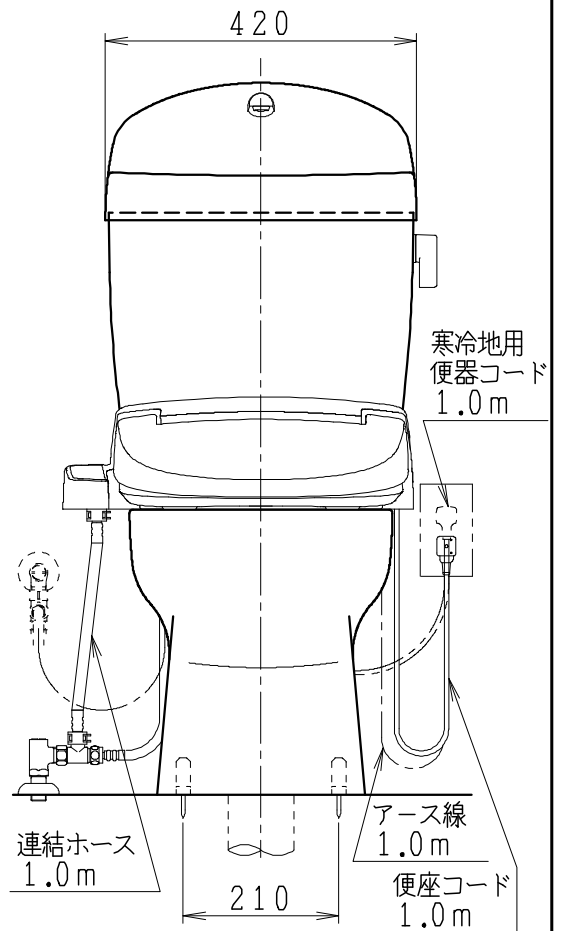

器具明細

品番	品名	個数
SC8090-RGB(C)	便器セット	1
SV1902-1E(Y)M	タンクセット	1
JCS-310型	温水洗浄便座	1

- 便器セットCの場合はヒーター仕様を示します。
ヒーター便器の仕様
電源 AC100V 50/60Hz
消費電力 23W
- タンクセットYの場合水抜方式を示します。
(別途配管用水抜栓を設置してください)
- 温水洗浄便座の仕様
電源 AC100V 50/60Hz
最大消費電力 300W
- 温水洗浄便座はENN.DNNタイプ共、外観・寸法が同じで便座機能が異なります。

製図	写図	検図	承認	シリーズ名	品番	SC8090-RGB(C)	尺	1
堀				バリュークリンⅡ	SV1902-1E(Y)M		度	10
				Janis ジャニス工業株式会社	図番	C809RV280		