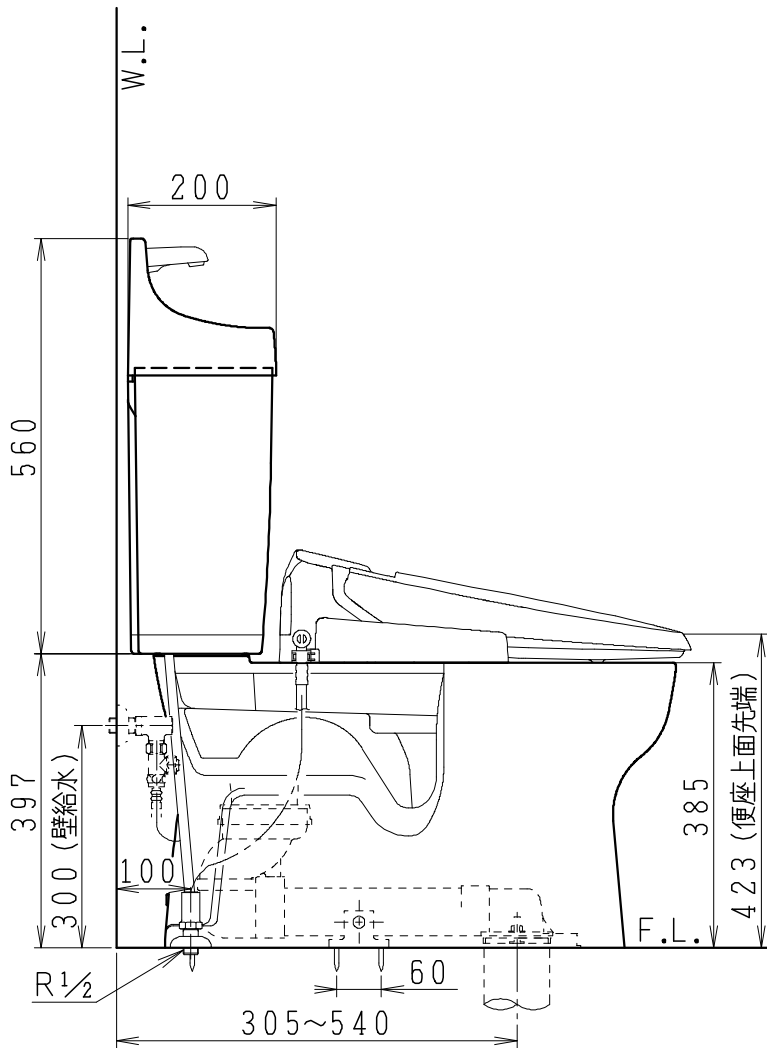

器具明細

品番	品名	個数
SC8090-RGB(C)	便器セット	1
SV1902-1E(Y)M	タンクセット	1
JCS-310型	温水洗浄便座	1

- 便器セットCの場合はヒーター仕様を示します。
ヒーター便器の仕様
電源 AC100V 50/60Hz
消費電力 23W
- タンクセットYの場合水抜方式を示します。
(別途配管用水抜栓を設置してください)
- 温水洗浄便座の仕様
電源 AC100V 50/60Hz
最大消費電力 300W
- 温水洗浄便座はENN.DNNタイプ共、外観・寸法が同じで便座機能が異なります。

製図	写図	検図	承認	シリーズ名	品番	SC8090-RGB(C)	尺	1
堀				バリュークリンⅡ	SV1902-1E(Y)M		度	10
				Janis ジャニス工業株式会社	図番	C809RV280		