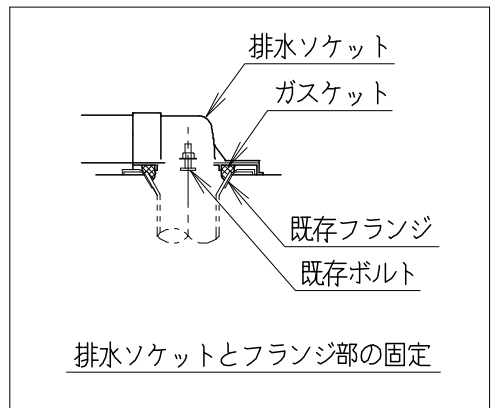

器具明細

品番	品名	個数
SC8090-RGB(C)	便器セット	1
SV1902-1E(Y)M	タンクセット	1
JCS-310型	温水洗浄便座	1

- 便器セットCの場合はヒーター仕様を示します。
ヒーター便器の仕様
電源 AC100V 50/60Hz
消費電力 23W
- タンクセットYの場合水抜方式を示します。
(別途配管用水抜栓を設置してください)
- 温水洗浄便座の仕様
電源 AC100V 50/60Hz
最大消費電力 300W
- 温水洗浄便座はENN.DNNタイプ共、外観・寸法が同じで便座機能が異なります。

製図	写図	検図	承認	シリーズ名	品番	SC8090-RGB(C)	尺	1
堀				バリュークリンⅡ	SV1902-1E(Y)M		度	10
				Janis ジャニス工業株式会社	図番	C809RV280		