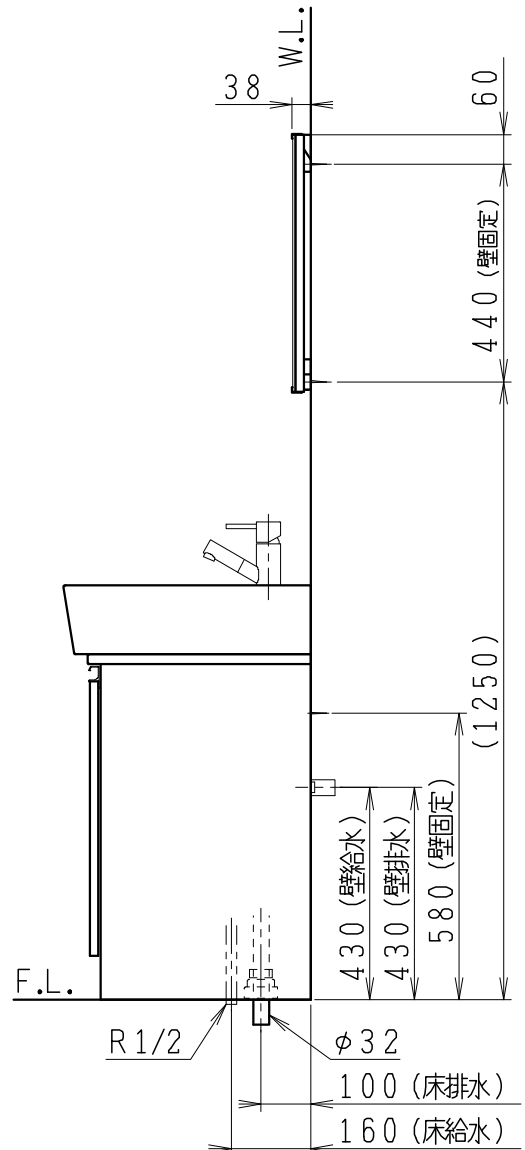

品番	品名	個数
LU0601CSD1E	洗面化粧台	1
LU0601CSD1Y	洗面化粧台 (寒冷地形)	1
LUM602CS	化粧鏡	1

※止水栓 (別途手配)

NL221F200WY25	床給水用止水栓	2
NL221-75WMY	壁給水用止水栓	2

※壁排水用部材 (別途手配)

44131	L管	1
LUMEH70-200-32B	配管アダプター (VP50・VU50用)	1

※洗面化粧台には、床排水用トラップを付属

※洗面化粧台には、止水栓は含まれない

※湯水混合水栓は、節湯C1形、吐水口引出式

製図	写図	検図	承認	品名	600mm幅 洗面化粧台	品番	LU0601CS型	尺度	1 / 15
岩田	川野					図番	LU217911		
20・4・15	21・3・16			Janis ジャニス工業株式会社					