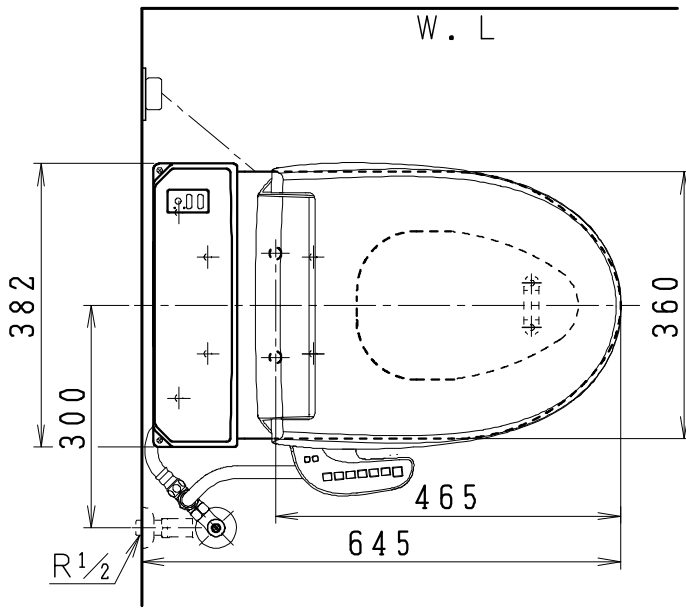

SMA8201RGB(C)の内訳

品番	品名	個数
CS8200-RGB(C)	便器セット	1
JCS-600DRA	温水洗浄便座	1

- ・便器の仕様
電源 AC100V 50/60Hz
定格消費電力 15W
- ・温水洗浄便座の仕様
電源 AC100V 50/60Hz
最大消費電力 334W
- ・便器セットCの場合はヒーター仕様を示します。
凍結防止ヒーターの仕様(コード長さ1m)
電源 AC100V 50/60Hz
消費電力 23W

止水栓の取付け向き

製 図	写 図	検 図	承認	シリーズ名	品番	SMA8201RGB(C)	尺 度	1 / 10
**			**	スマートクリンⅢα	図番	C820RN010		
28・08・19				ジャニス工業株式会社	番			