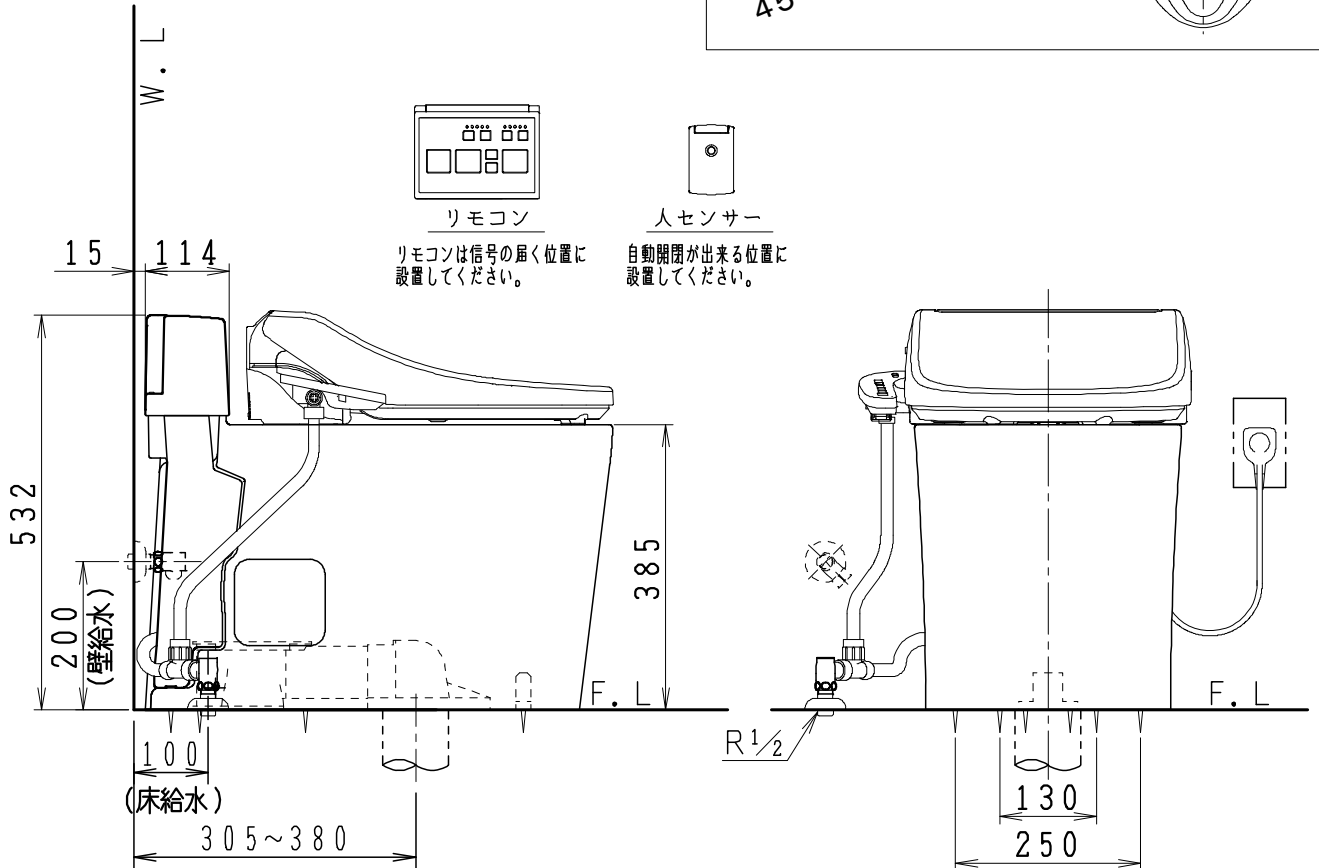

SMA8201RGB(C)の内訳

品番	品名	個数
CS8200-RGB(C)	便器セット	1
JCS-600DRA	温水洗浄便座	1

- ・便器の仕様
電源 AC100V 50/60Hz
定格消費電力 15W
- ・温水洗浄便座の仕様
電源 AC100V 50/60Hz
最大消費電力 334W
- ・便器セットCの場合はヒーター仕様を示します。
凍結防止ヒーターの仕様(コード長さ1m)
電源 AC100V 50/60Hz
消費電力 23W

止水栓の取付け向き

製 図	写 図	検 図	承認	シリーズ名	品番	SMA8201RGB(C)	尺 度	1 / 10
**			**	スマートクリンⅢα	図番	C820RN010		
28・08・19				ジャニス工業株式会社	番			