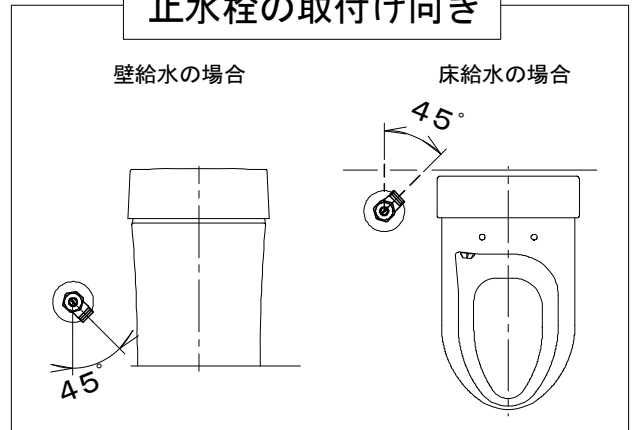

SMA8201RGB(C)の内訳

品番	品名	個数
CS8200-RGB(C)	便器セット	1
JCS-600DRA	温水洗浄便座	1

- ・便器の仕様
電源 AC100V 50/60Hz
定格消費電力 15W
- ・温水洗浄便座の仕様
電源 AC100V 50/60Hz
最大消費電力 334W
- ・便器セットCの場合はヒーター仕様を示します。
凍結防止ヒーターの仕様(コード長さ1m)
電源 AC100V 50/60Hz
消費電力 23W

止水栓の取付け向き

製 図	写 図	検 図	承認	シリーズ名	品番	SMA8201RGB(C)	尺 度	1 / 10
**			**	スマートクリンⅢα	図番	C820RN010		
28・08・19				ジャニス工業株式会社	番			