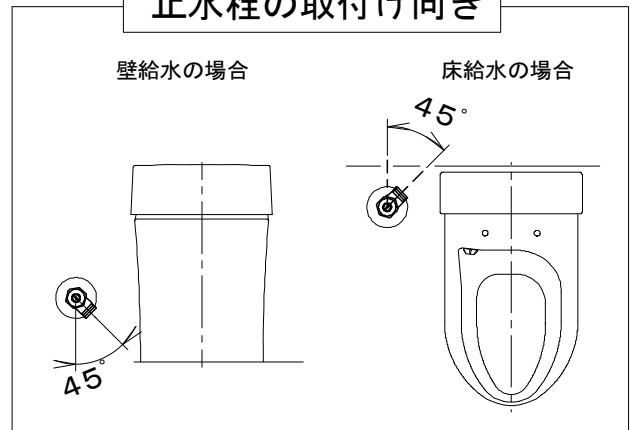

SMA8200RGB(C)の内訳

品番	品名	個数
CS8200-RGB(C)	便器セット	1
JCS-600DRN	温水洗浄便座	1

- ・便器の仕様
電源 AC100V 50/60Hz
定格消費電力 15W
- ・温水洗浄便座の仕様
電源 AC100V 50/60Hz
最大消費電力 334W
- ・便器セットCの場合はヒーター仕様を示します。
凍結防止ヒーターの仕様(コード長さ1m)
電源 AC100V 50/60Hz
消費電力 23W

止水栓の取付け向き

製 図	写 図	検 図	承認	シリーズ名	品番	SMA8200RGB(C)	尺 度	1 / 10
**			**	スマートクリンⅢ	図番	C820RN020		
28・08・19				ジャニス工業株式会社				