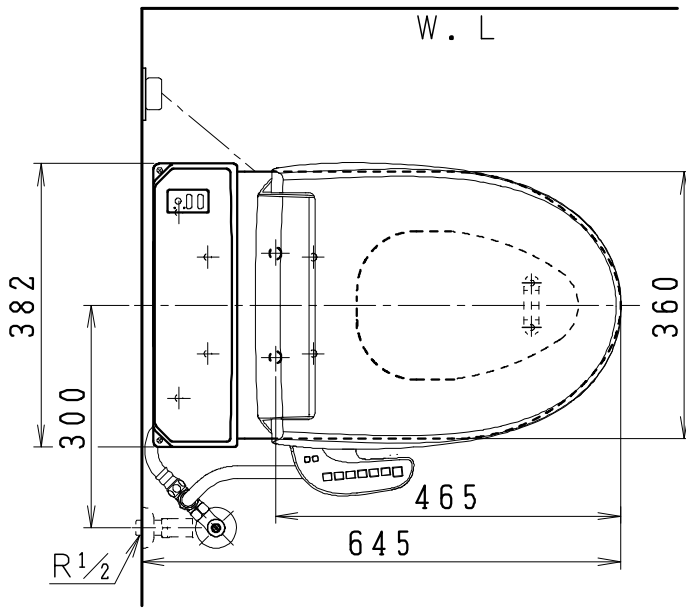

SMA8200RGB(C)の内訳

品番	品名	個数
CS8200-RGB(C)	便器セット	1
JCS-600DRN	温水洗浄便座	1

- ・便器の仕様
電源 AC100V 50/60Hz
定格消費電力 15W
- ・温水洗浄便座の仕様
電源 AC100V 50/60Hz
最大消費電力 334W
- ・便器セットCの場合はヒーター仕様を示します。
凍結防止ヒーターの仕様(コード長さ1m)
電源 AC100V 50/60Hz
消費電力 23W

止水栓の取付け向き

製 図	写 図	検 図	承認	シリーズ名	品番	SMA8200RGB(C)	尺 度	1 / 10
**			**	スマートクリンⅢ	図番	C820RN020		
28・08・19				ジャニス工業株式会社				