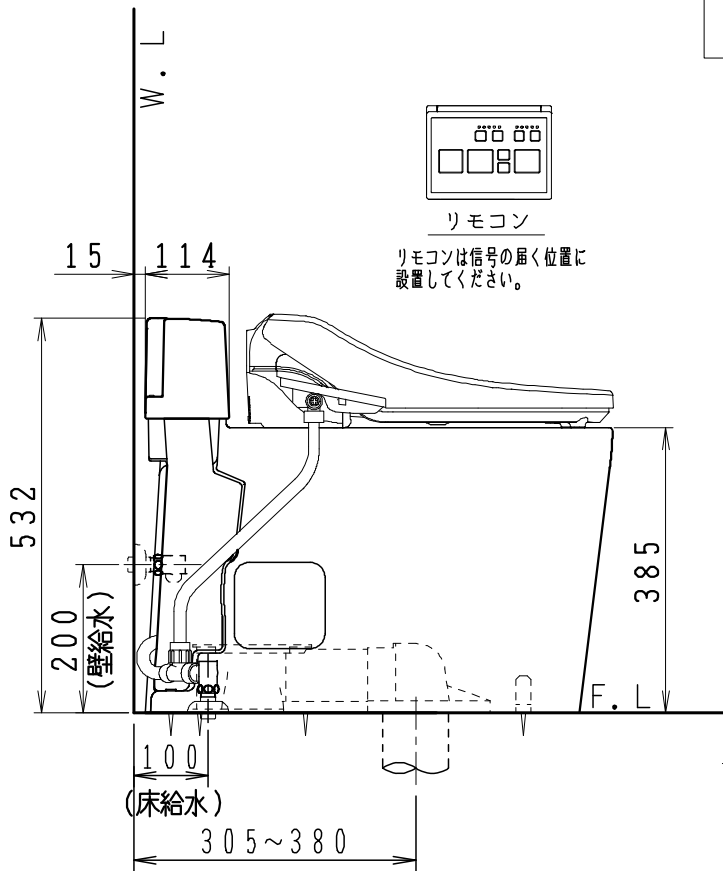

SMA8200RGB(C)の内訳

品番	品名	個数
CS8200-RGB(C)	便器セット	1
JCS-600DRN	温水洗浄便座	1

- ・便器の仕様
電源 AC100V 50/60Hz
定格消費電力 15W
- ・温水洗浄便座の仕様
電源 AC100V 50/60Hz
最大消費電力 334W
- ・便器セットCの場合はヒーター仕様を示します。
凍結防止ヒーターの仕様(コード長さ1m)
電源 AC100V 50/60Hz
消費電力 23W

止水栓の取付け向き

製 図	写 図	検 図	承認	シリーズ名	品番	SMA8200RGB(C)	尺 度	1 / 10
**			**	スマートクリンⅢ	図番	C820RN020		
28・08・19				ジャニス工業株式会社				