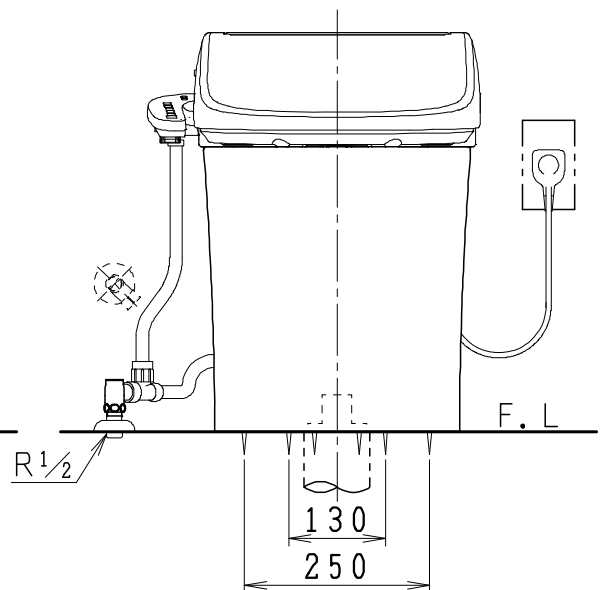

SMA8200RGB(C)の内訳

品番	品名	個数
CS8200-RGB(C)	便器セット	1
JCS-600DRN	温水洗浄便座	1

- ・便器の仕様
電源 AC100V 50/60Hz
定格消費電力 15W
- ・温水洗浄便座の仕様
電源 AC100V 50/60Hz
最大消費電力 334W
- ・便器セットCの場合はヒーター仕様を示します。
凍結防止ヒーターの仕様(コード長さ1m)
電源 AC100V 50/60Hz
消費電力 23W

止水栓の取付け向き

製 図	写 図	検 図	承認	シリーズ名	品番	SMA8200RGB(C)	尺 度	1 / 10
**			**	スマートクリンⅢ	図番	C820RN020		
28・08・19				ジャニス工業株式会社				