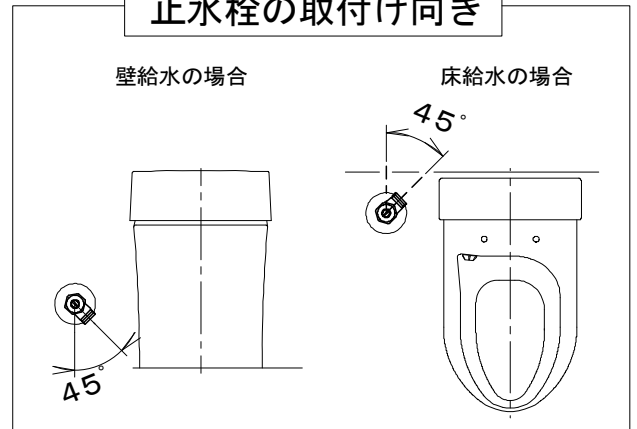

SMA8201SGB(C)の内訳

品番	品名	個数
CS8200-SGB(C)	便器セット	1
JCS-600DRA	温水洗浄便座	1

- ・便器の仕様  
電源 AC100V 50/60Hz  
定格消費電力 15W
- ・温水洗浄便座の仕様  
電源 AC100V 50/60Hz  
最大消費電力 334W
- ・便器セットCの場合はヒーター仕様を示します。  
凍結防止ヒーターの仕様(コード長さ1m)  
電源 AC100V 50/60Hz  
消費電力 23W

止水栓の取付け向き

製 図	写 図	検 図	承認	シリーズ名	品番	SMA8201SGB(C)	尺 度	1 / 10
**			**	スマートクリンⅢα	図番	C820SN010		
28・08・19				ジャニス工業株式会社				