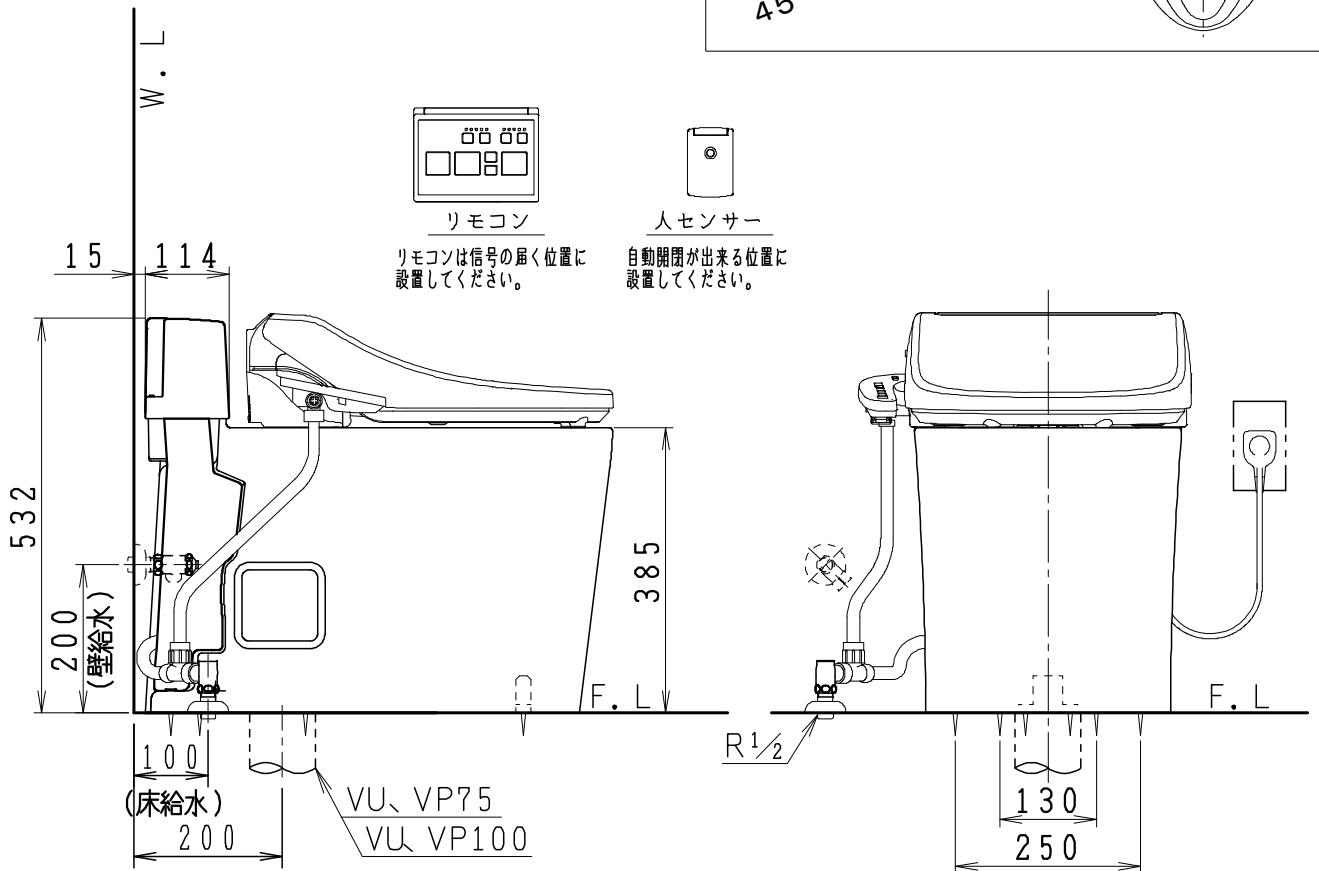

SMA8201SGB(C)の内訳

品番	品名	個数
CS8200-SGB(C)	便器セット	1
JCS-600DRA	温水洗浄便座	1

- ・便器の仕様  
電源 AC100V 50/60Hz  
定格消費電力 15W
- ・温水洗浄便座の仕様  
電源 AC100V 50/60Hz  
最大消費電力 334W
- ・便器セットCの場合はヒーター仕様を示します。  
凍結防止ヒーターの仕様(コード長さ1m)  
電源 AC100V 50/60Hz  
消費電力 23W

止水栓の取付け向き

製 図	写 図	検 図	承認	シリーズ名	品番	SMA8201SGB(C)	尺 度	1 / 10
**			**	スマートクリンⅢα	図番	C820SN010		
28・08・19				ジャニス工業株式会社				