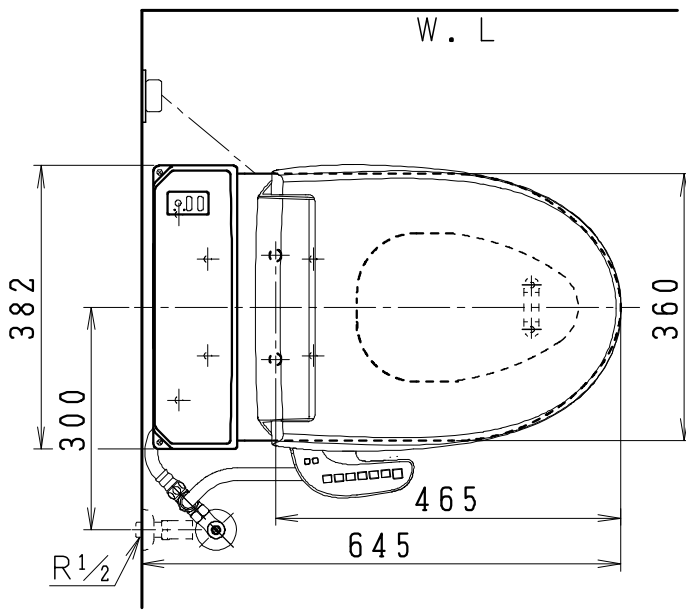

SMA8201SGB(C)の内訳

品番	品名	個数
CS8200-SGB(C)	便器セット	1
JCS-600DRA	温水洗浄便座	1

- ・便器の仕様  
電源 AC100V 50/60Hz  
定格消費電力 15W
- ・温水洗浄便座の仕様  
電源 AC100V 50/60Hz  
最大消費電力 334W
- ・便器セットCの場合はヒーター仕様を示します。  
凍結防止ヒーターの仕様(コード長さ1m)  
電源 AC100V 50/60Hz  
消費電力 23W

止水栓の取付け向き

製 図	写 図	検 図	承認	シリーズ名	品番	SMA8201SGB(C)	尺 度	1 / 10
**			**	スマートクリンⅢα	図番	C820SN010		
28・08・19				ジャニス工業株式会社				