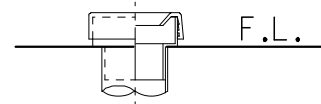

営業セット品番

品番	品名	個数
CMC8020SGA BW1	便器・タンク・便座セット	1

器具明細

SC8022-SGA BW1	便器セット	1
ST0791-1EH BW1	タンクセット	1
JCS-553ENN BW1	温水洗浄便座	1

一般地・床下排水仕様

・温水洗浄便座の仕様

電源 AC100V 50/60Hz
最大消費電力 590W

VU75、VP75、VU100の場合
床面カット