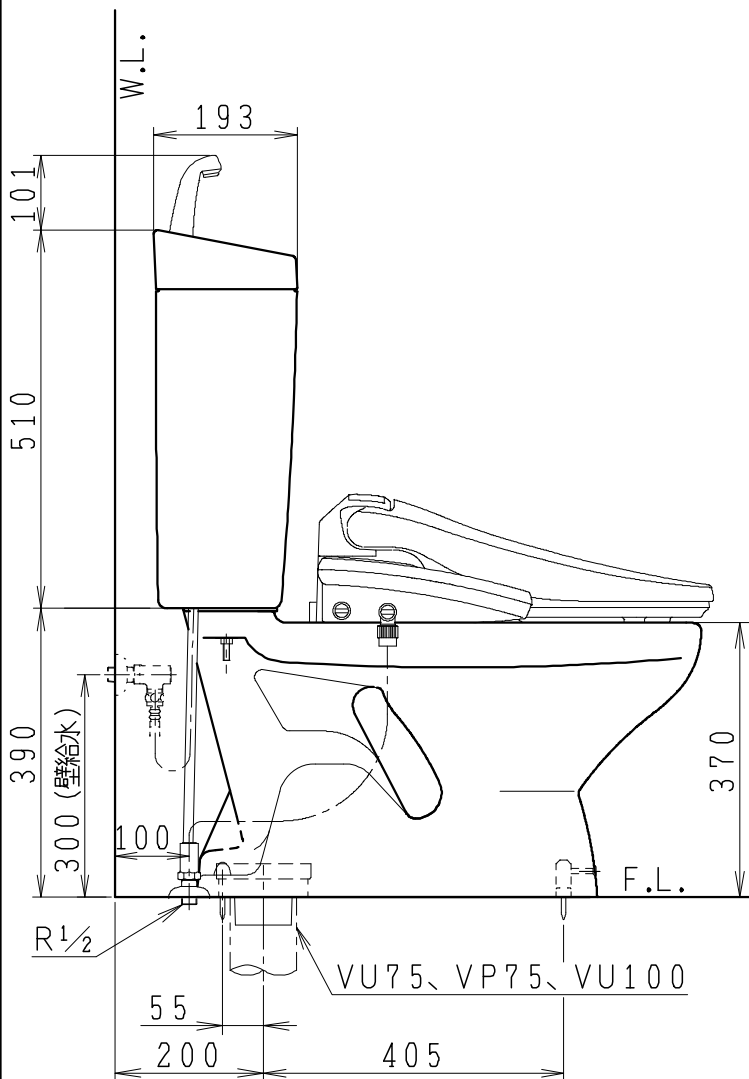

営業セット品番

品番	品名	個数
CMC8020SGA BW1	便器・タンク・便座セット	1

器具明細

SC8022-SGA BW1	便器セット	1
ST0791-1EH BW1	タンクセット	1
JCS-553ENN BW1	温水洗浄便座	1

一般地・床下排水仕様

・温水洗浄便座の仕様

電源 AC100V 50/60Hz
最大消費電力 590W

VU75、VP75、VU100の場合
床面カット

注) VP100は対応不可。

製図	写図	検図	承認	品名	品番	別記	尺度
川野		岩田		CM便器セット (床下排水)			1/10
				Janis ジャニス工業株式会社	図番	C802ST011	