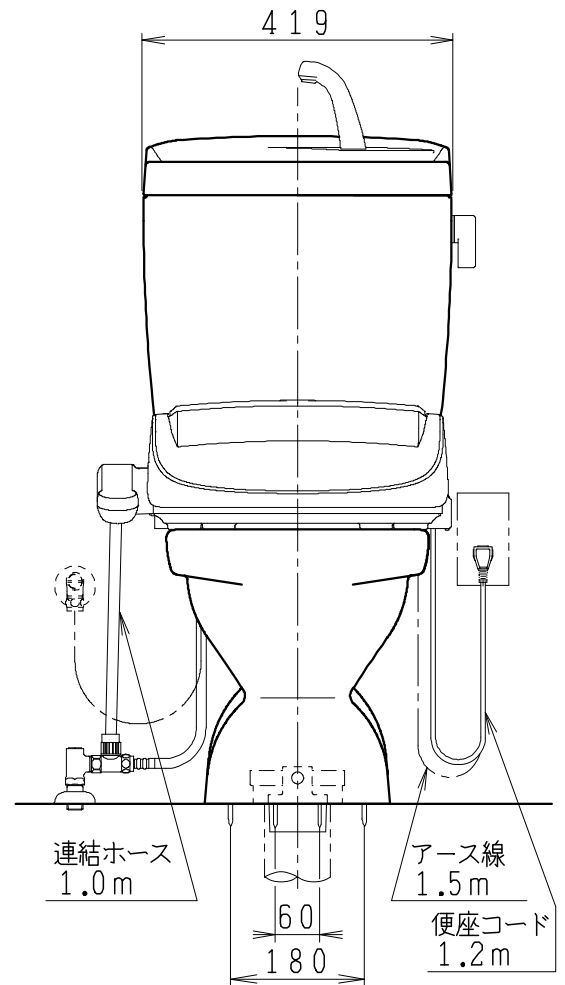

営業セット品番

品番	品名	個数
CMC8020SGA BW1	便器・タンク・便座セット	1

器具明細

SC8022-SGA BW1	便器セット	1
ST0791-1EH BW1	タンクセット	1
JCS-553ENN BW1	温水洗浄便座	1

一般地・床下排水仕様

・温水洗浄便座の仕様

電源 AC100V 50/60Hz
最大消費電力 590W

VU75、VP75、VU100の場合
床面カット

注) VP100は対応不可。

製図	写図	検図	承認	品名	品番	別記	尺度
川野		岩田		CM便器セット (床下排水)			1/10
				Janis ジャニス工業株式会社	図番	C802ST011	