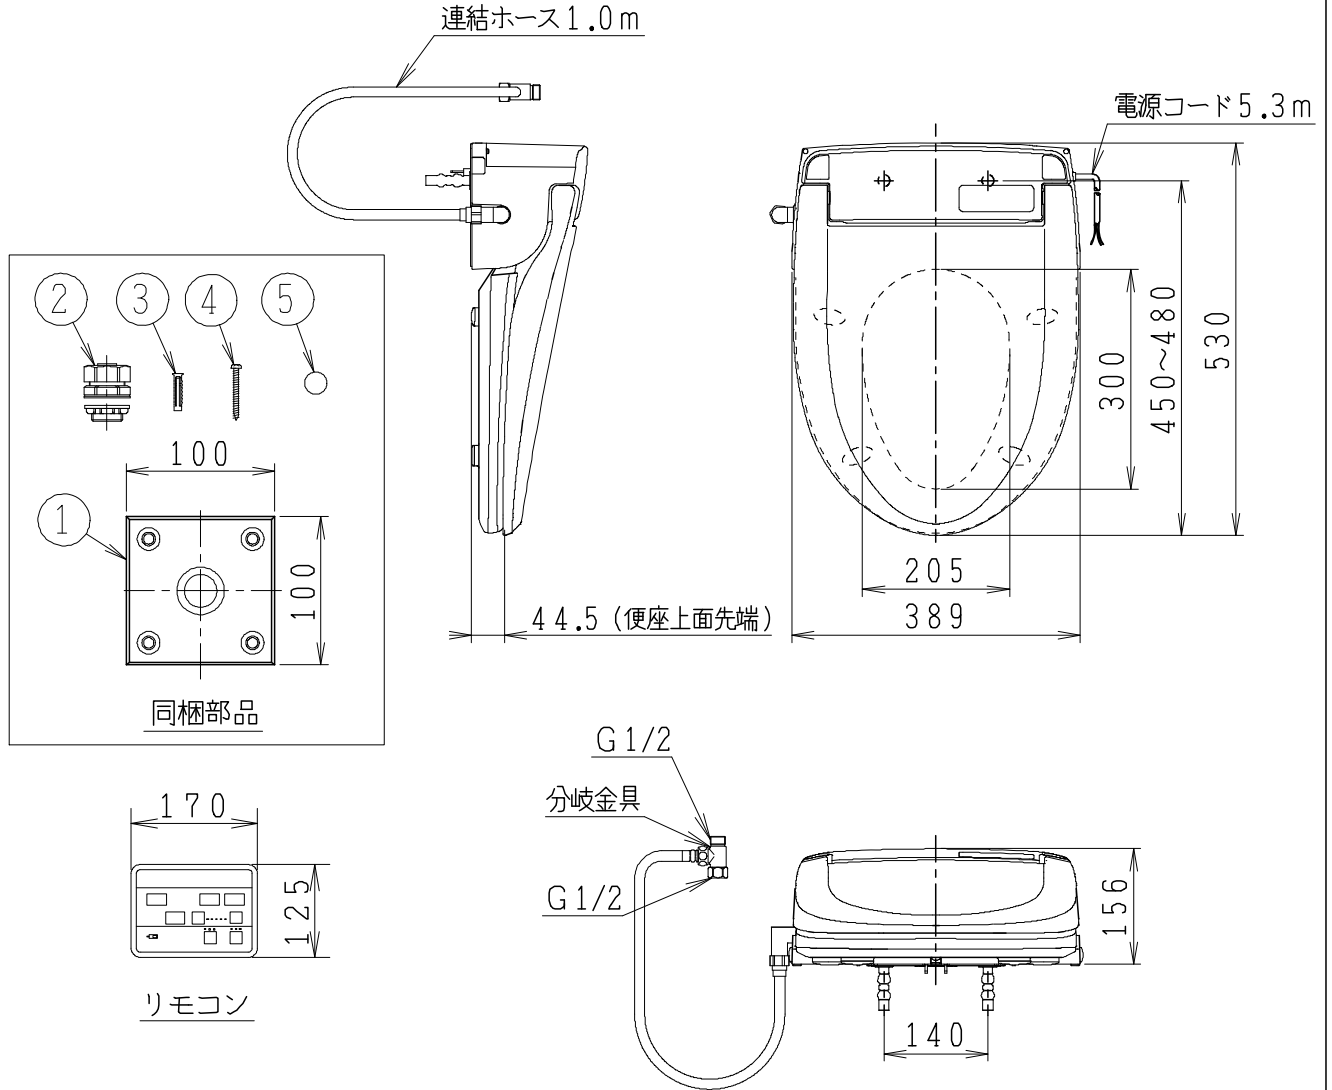

番号	品名	材質	個数	備考
	温水洗浄便座		1	JCS-571ENB
1	電源プレート	PP	1	温水洗浄便座に同梱
2	コードプラグ		1	
3	アンカープラグ		4	
4	十字穴付きタッピンねじ	SUS	4	
5	目隠しシールφ15		4	

- 電源は交流100V-50/60Hz、最高消費電力は151Wです。これに適した配線を行なってください。
- 電源コードの長さは5.3mです。  
また、アース配線を必ずとってください。D種接地工事を行ってください。
- 使用水は上水で、使用水压範囲は0.069MPa~0.735MPaです。
- 給水温度および周囲室温は3°C以上です。これ以下になると適温が得られないことがあります。
- 電源には漏電遮断器（高感度高速形（定格感度電流15mA以下動作時間0.1秒以内））を設置する。

※品番末尾にカラー記号を付す。（例：JCS-571ENBS BW1）

製図	写図	検図	承認	品名	温水洗浄便座	品番	JCS-571ENBS	尺度	1/10
岩田		間瀬				図番	978400		
19・7・23				Janis ジャニス工業株式会社					