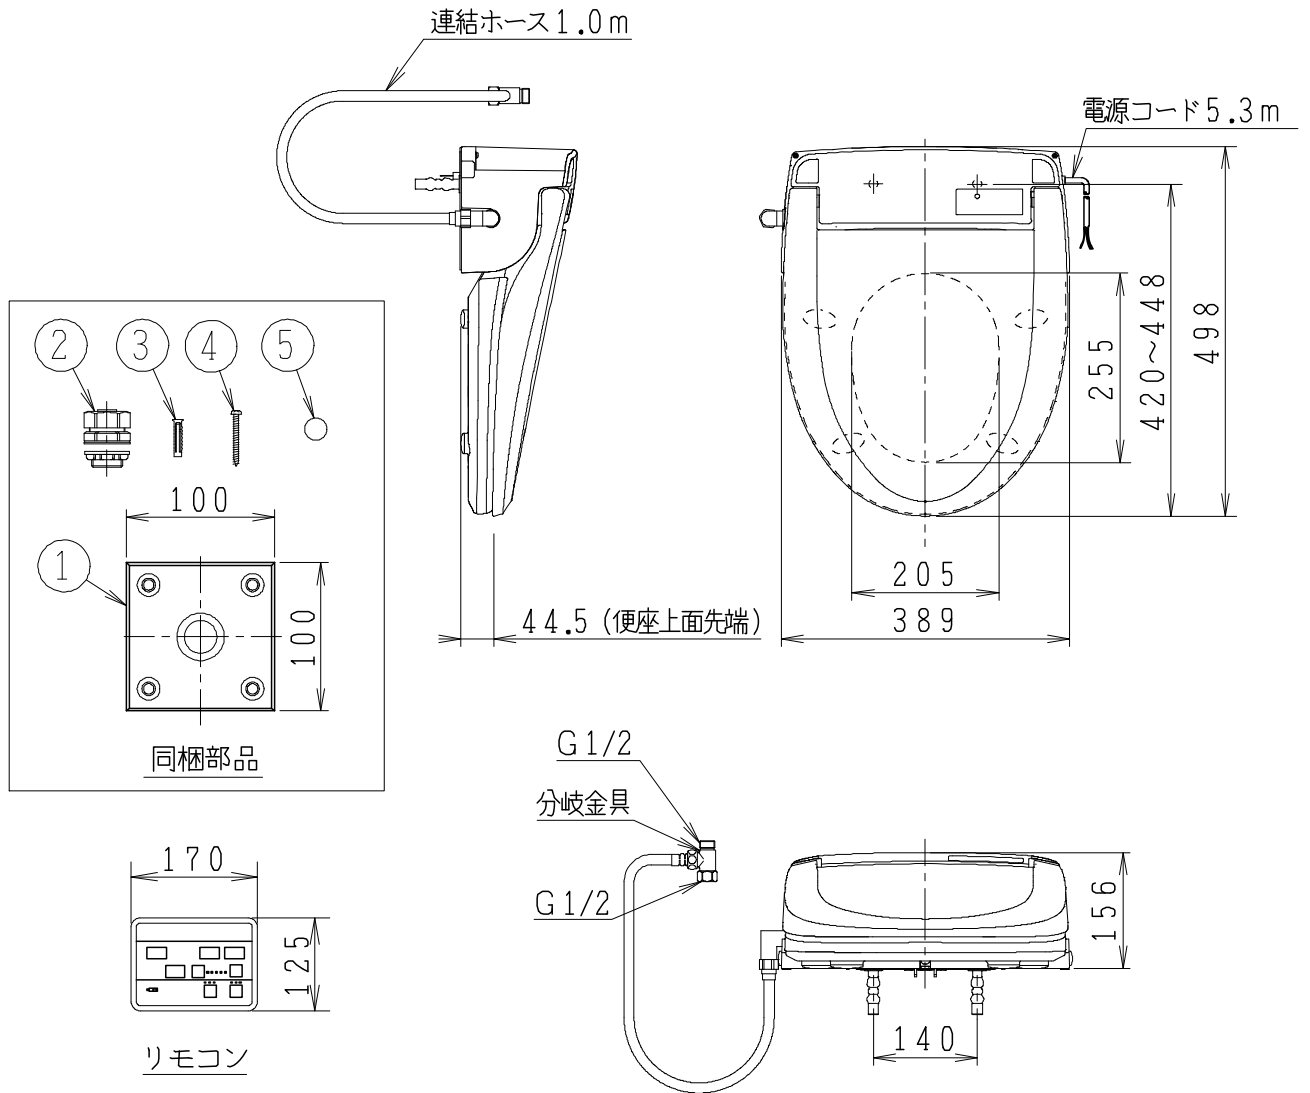

番号	品名	材質	個数	備考
	温水洗浄便座		1	JCS-572ENB
1	電源プレート	PP	1	温水洗浄便座に同梱
2	コードプラグ		1	
3	アンカープラグ		4	
4	十字穴付きタッピンねじ	SUS	4	
5	目隠しシールφ15		4	

- 電源は交流100V-50/60Hz、最高消費電力は151Wです。これに適した配線を行なってください。
- 電源コードの長さは5.3mです。
また、アース配線を必ずとってください。D種接地工事を行ってください。
- 使用水は上水で、使用水压範囲は0.069MPa~0.735MPaです。
- 給水温度および周囲室温は3°C以上です。これ以下になると適温が得られないことがあります。
- 電源には漏電遮断器（高感度高速形（定格感度電流15mA以下動作時間0.1秒以内））を設置する。

※品番末尾にカラー記号を付す。（例：JCS-572ENBS BW1）

製図	写図	検図	承認	品名	温水洗浄便座	品番	JCS-572ENBS	尺度	1/10
岩田		堀				図番	978500		
19・7・30				Janis ジャニス工業株式会社					