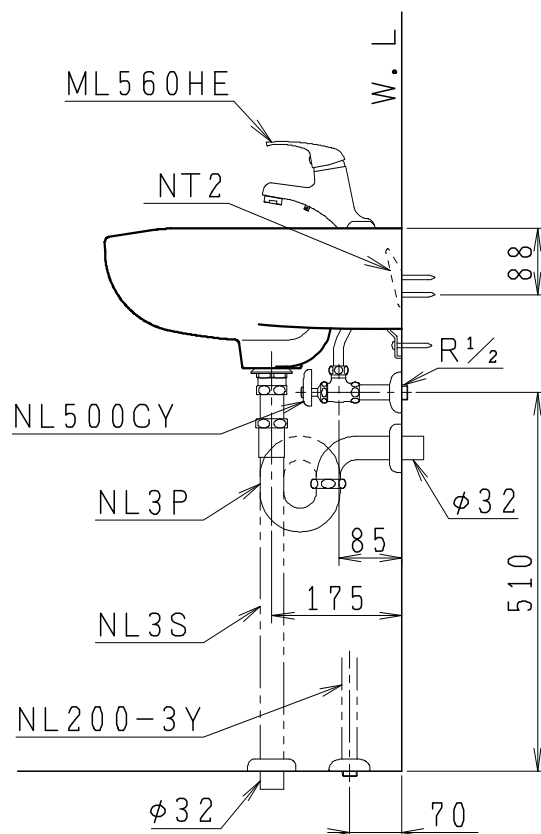

## 器具明細

品番	品名	個数
L500NS	洗面器	1
ML560HE	湯水混合栓	1
NL500CY	アングル止水栓(共形)	1
NL3P	Pトラップ	1
NT2	バックハンガー	1
NT2B	壁止金具	1

Sトラップの場合

NL3S	Sトラップ	1
------	-------	---

ストレート形止水栓の場合

NL200-3Y	ストレート形止水栓(共形)	2
----------	---------------	---

製図	写図	検図	承認	品名	品番	尺度	1/10
堀			間瀬	小形洗面器 (容量6.0ℓ)	L500NS		
17・7・19				Janis ジャニス工業株式会社	L0500051		