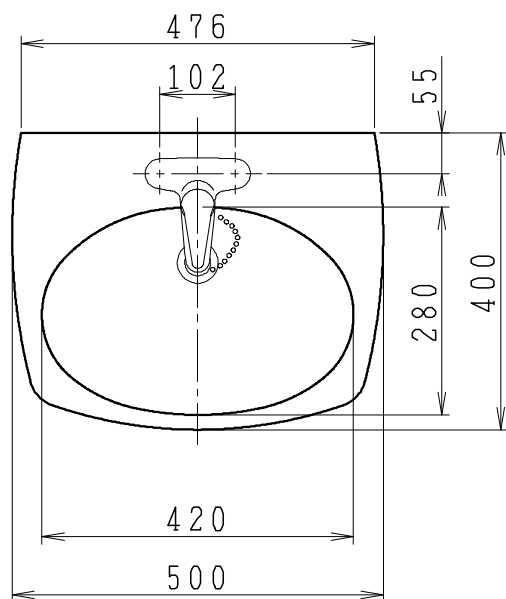

## 器具明細

品番	品名	個数
L500NS	洗面器	1
ML560HE	湯水混合栓	1
NL500CY	アングル止水栓(共形)	1
NL3P	Pトラップ	1
NT2	バックハンガー	1
NT2B	壁止金具	1

Sトラップの場合

NL3S	Sトラップ	1
------	-------	---

ストレート形止水栓の場合

NL200-3Y	ストレート形止水栓(共形)	2
----------	---------------	---

製図	写図	検図	承認	品名	品番	尺度	1/10
堀			間瀬	小形洗面器 (容量6.0ℓ)	L500NS		
17・7・19				Janis ジャニス工業株式会社	L0500051		