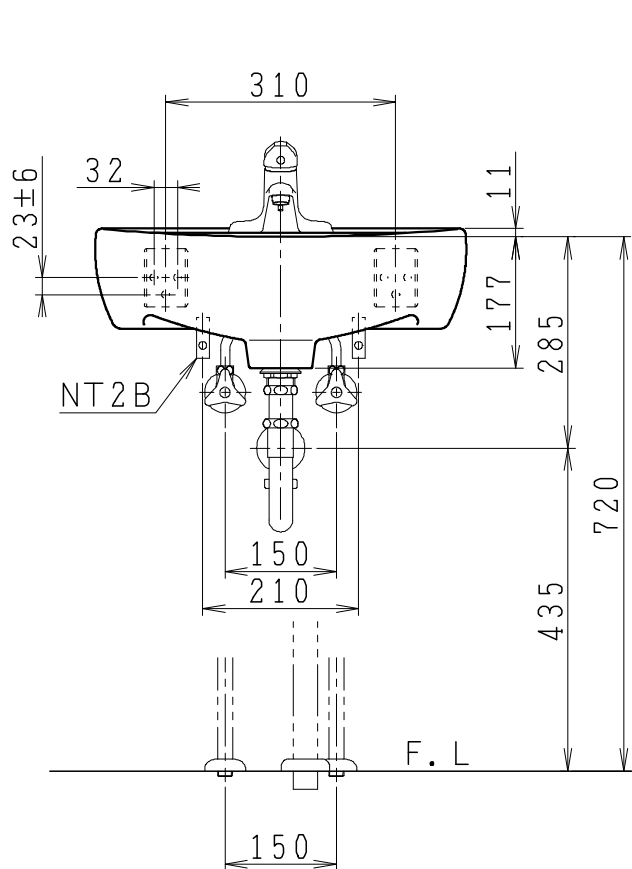

## 器具明細

品番	品名	個数
L500NS	洗面器	1
ML560HE	湯水混合栓	1
NL500CY	アングル止水栓(共形)	1
NL3P	Pトラップ	1
NT2	バックハンガー	1
NT2B	壁止金具	1

Sトラップの場合

NL3S	Sトラップ	1
------	-------	---

ストレート形止水栓の場合

NL200-3Y	ストレート形止水栓(共形)	2
----------	---------------	---

製図	写図	検図	承認	品名	品番	尺度	1/10
堀			間瀬	小形洗面器 (容量6.0ℓ)	L500NS		
17・7・19				Janis ジャニス工業株式会社	L0500051		