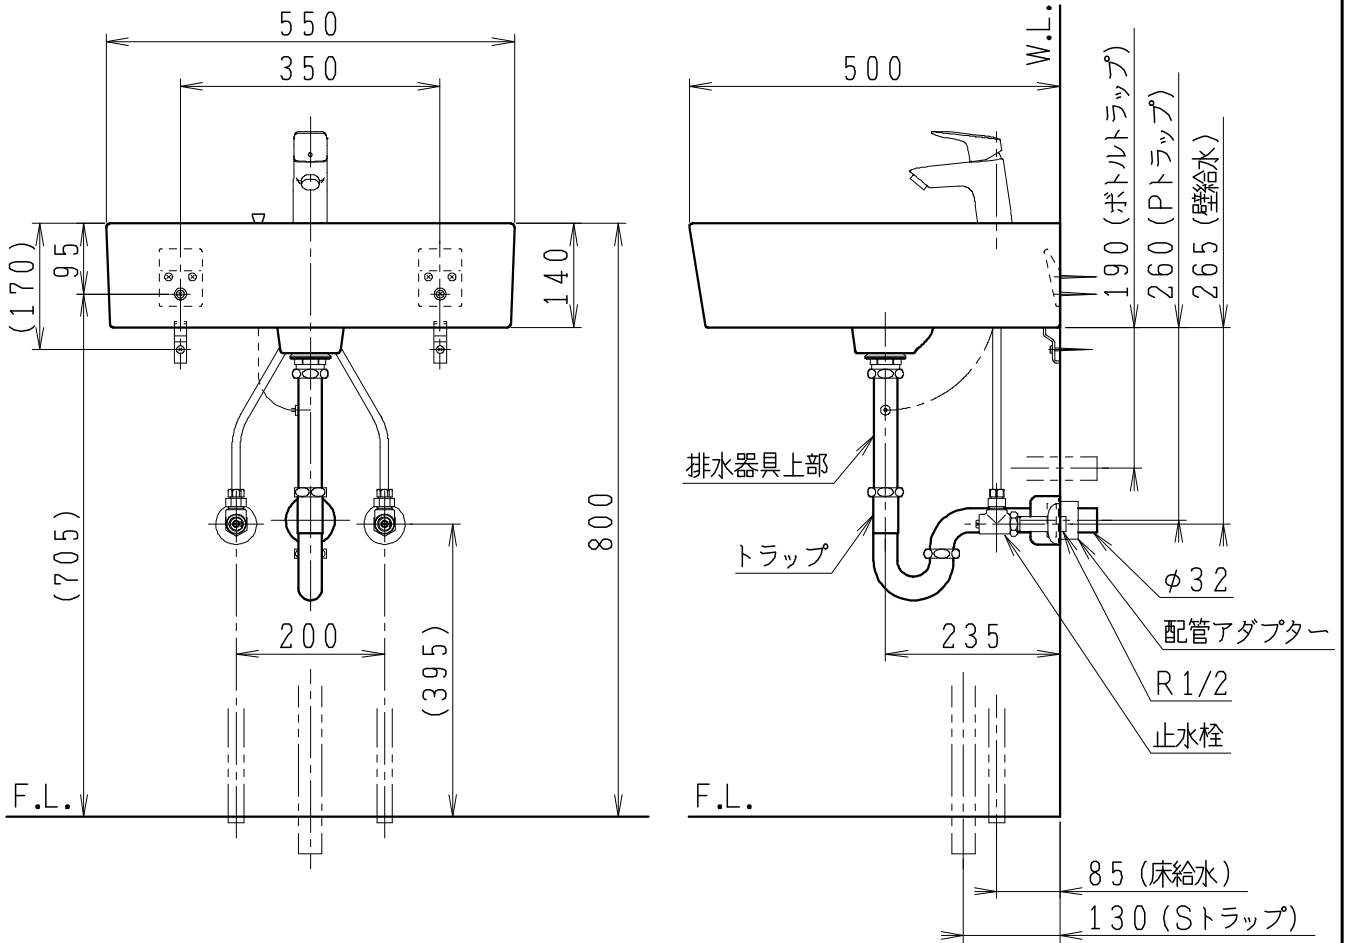

品番	品名	個数
L553CFP	洗面器	1
P69337	金具一式 ・湯水混合水栓 ・排水器具上部 ・洗面器固定金具	1

※トラップ・配管アダプター（別途手配）

P2234	Pトラップ	1
P2233	Sトラップ	1
P2232	ボトルトラップ	1
LUMEH70-200-32B	配管アダプター (VP50・VU50用)	1

※止水栓（別途手配）

JL221-75WMSY	壁給水用止水栓	2
JL211-375WMSY	床給水用止水栓	2

※本図は、水あふれ縁高さ800ミリの場合を表わす
 （器具は洗面器設置高さに合わせ適宜選定すること）
 ※金具一式には、トラップ、配管アダプター、および
 止水栓は含まれない
 ※湯水混合水栓は、節湯C1形

製図	写図	検図	承認	品名	洗面器	品番	L553CFP	尺度	1/10
川野	川野			図番	L05530282				
21・3・19	23・4・6			Janis ジャニス工業株式会社					