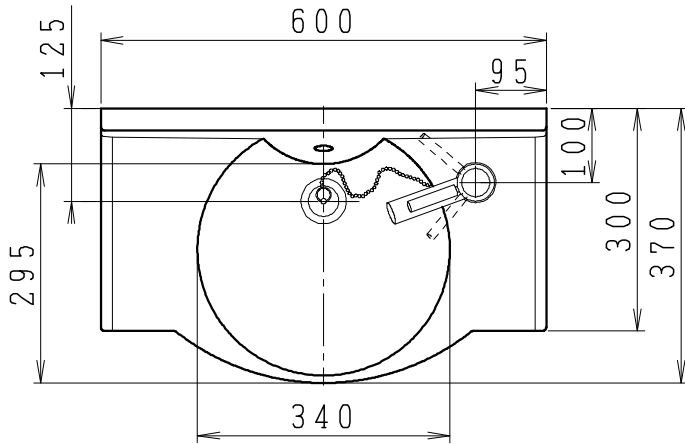

器具明細

品番	品名	個数
LS6023	洗面器セット	1
P69131	固定金具	1
JL245AEN-01	水栓金具（共用型）	1

※選択部材（別途手配）

品番	品名	個数
NL3PWT1	Pトラップ	1
NLKS3SWT1	Sトラップ	1
LUMEH70-20-32B	配管アダプター	1
NL221-75WMY	アングル形止水栓	2
NL211-300WMY	ストレート形止水栓	2

水優先吐水機能付 (節湯 C1)

製図	写図	検図	承認	品名	品番	尺度	1/10
堀		中村	間瀬	アルテシリーズ (バックハンガー仕様)	LS6023		
				Janis ジャニス工業株式会社	図番	L0602306	