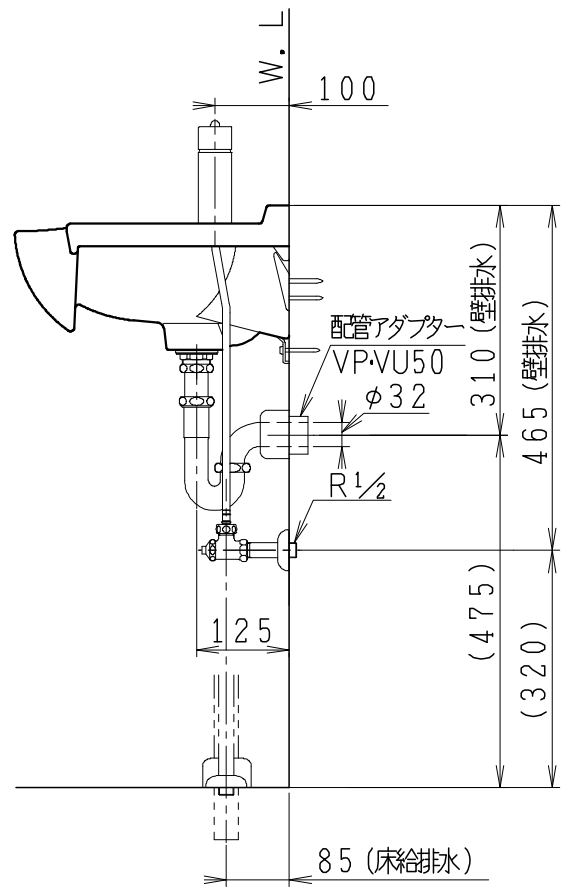

器具明細

品番	品名	個数
LS6023	洗面器セット	1
P69131	固定金具	1
JL245AEN-01	水栓金具（共用型）	1

※選択部材（別途手配）

品番	品名	個数
NL3PWT1	Pトラップ	1
NLKS3SWT1	Sトラップ	1
LUMEH70-20-32B	配管アダプター	1
NL221-75WMY	アングル形止水栓	2
NL211-300WMY	ストレート形止水栓	2

水優先吐水機能付 (節湯 C1)

製図	写図	検図	承認	品名	品番	尺度	1/10
堀		中村	間瀬	アルテシリーズ (バックハンガー仕様)	LS6023		
				Janis ジャニス工業株式会社	図番	L0602306	