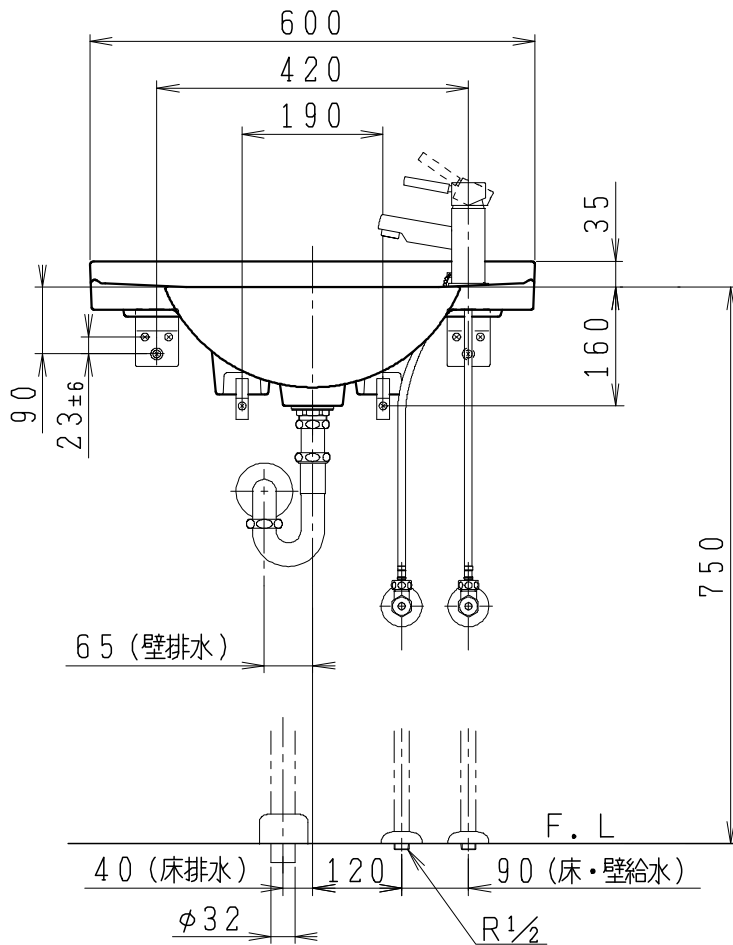

器具明細

品番	品名	個数
LS6023	洗面器セット	1
P69131	固定金具	1
JL245AEN-01	水栓金具（共用型）	1

※選択部材（別途手配）

品番	品名	個数
NL3PWT1	Pトラップ	1
NLKS3SWT1	Sトラップ	1
LUMEH70-20-32B	配管アダプター	1
NL221-75WMY	アングル形止水栓	2
NL211-300WMY	ストレート形止水栓	2

水優先吐水機能付 (節湯 C1)

製図	写図	検図	承認	品名	品番	尺度	1/10
堀		中村	間瀬	アルテシリーズ (バックハンガー仕様)	LS6023		
				Janis ジャニス工業株式会社	図番	L0602306	