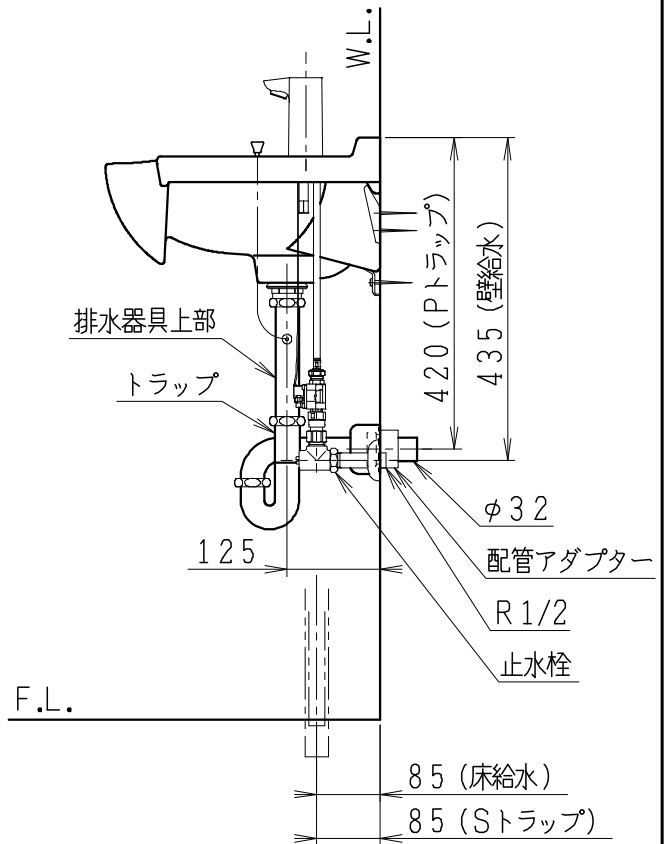

品番	品名	個数
LS6023P1	洗面器	1
P69412	金具一式 ・単水栓 ・排水器具上部 ・洗面器固定金具	1

※トラップ・配管アダプター（別途手配）

P2234	Pトラップ	1
P2233	Sトラップ	1
LUMEH70-200-32B	配管アダプター (VP50・VU50用)	1

※止水栓（別途手配）

JL221-75WMSY	壁給水用止水栓	1
JL211-330WMY	床給水用止水栓	1

※本図は、水あふれ縁高さ750ミリの場合を表わす
(器具は洗面器設置高さに合わせ適宜選定すること)
※金具一式には、トラップ、配管アダプター、および
止水栓は含まれない
※単水栓は、自動水栓（電池式）

製図	写図	検図	承認	品名	洗面器	品番	別記	尺度	1/10
川野									
23・5・30				Janis ジャニス工業株式会社		図番	L60230120		