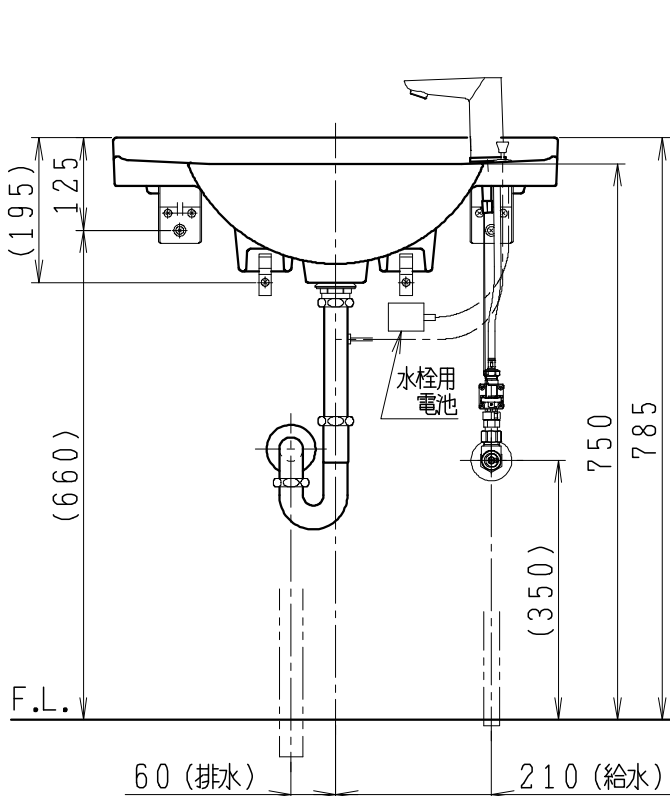

品番	品名	個数
LS6023P1	洗面器	1
P69412	金具一式 ・単水栓 ・排水器具上部 ・洗面器固定金具	1

※トラップ・配管アダプター（別途手配）

P2234	Pトラップ	1
P2233	Sトラップ	1
LUMEH70-200-32B	配管アダプター (VP50・VU50用)	1

※止水栓（別途手配）

JL221-75WMSY	壁給水用止水栓	1
JL211-330WMY	床給水用止水栓	1

※本図は、水あふれ縁高さ750ミリの場合を表わす
(器具は洗面器設置高さに合わせ適宜選定すること)
※金具一式には、トラップ、配管アダプター、および
止水栓は含まれない
※単水栓は、自動水栓（電池式）

製図	写図	検図	承認	品名	洗面器	品番	別記	尺度	1/10
川野									
23・5・30				Janis ジャニス工業株式会社		図番	L60230120		