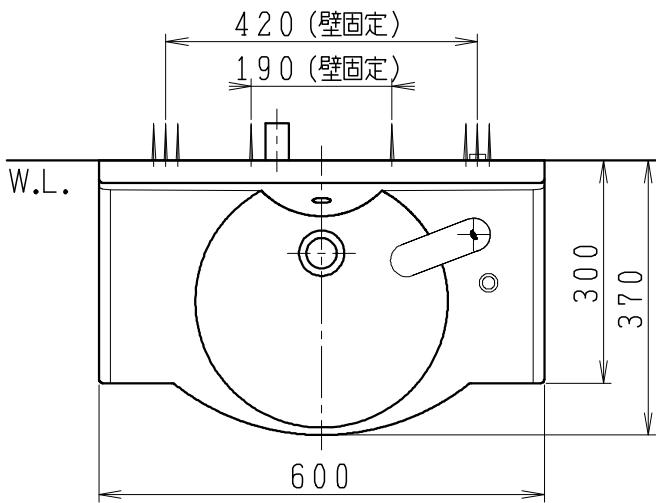

品番	品名	個数
LS6023P1	洗面器	1
P69412	金具一式 ・単水栓 ・排水器具上部 ・洗面器固定金具	1

※トラップ・配管アダプター（別途手配）

P2234	Pトラップ	1
P2233	Sトラップ	1
LUMEH70-200-32B	配管アダプター (VP50・VU50用)	1

※止水栓（別途手配）

JL221-75WMSY	壁給水用止水栓	1
JL211-330WMY	床給水用止水栓	1

※本図は、水あふれ縁高さ750ミリの場合を表わす
(器具は洗面器設置高さに合わせ適宜選定すること)
※金具一式には、トラップ、配管アダプター、および
止水栓は含まれない
※単水栓は、自動水栓（電池式）

製図	写図	検図	承認	品名	洗面器	品番	別記	尺度	1/10
川野									
23・5・30				Janis ジャニス工業株式会社		図番	L60230120		