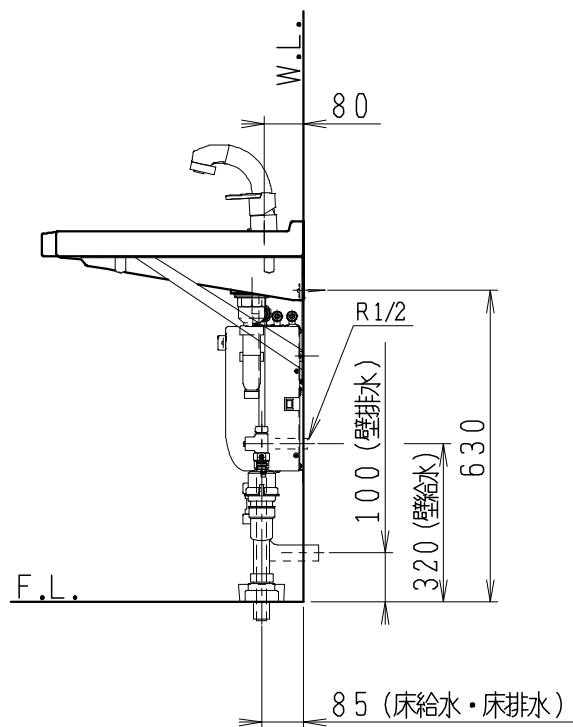

品番	品名	個数
LS7524MPJ1E	多目的洗面器 (一般地形)	1
LS7524MPJ1Y	多目的洗面器 (寒冷地形)	1
ESW03ATX106D0	小型電気温水器	1
BCH-1K	ブローキャッチャー	1
NHS-700L	逃しホースセット	1

※止水栓 (別途手配)

JL221-75WMSY	壁給水用止水栓 (共用形)	1
JL211-300WMY	床給水用止水栓 (共用形)	1

※1 電気温水器取付ねじ (3点)、※2 給水ホースは別途
 ※3 電気温水器コンセントは差込型/接地2P、125V/15A
 ※その他電気温水器施工等詳細は電気温水器取扱説明書による。
 ※本図は、水あふれ縁高さ750ミリの場合を表わす。
 止水栓は洗面器設置高さに合わせ適宜選定すること。

製図	写図	検図	承認	品名	多目的洗面器	品番	別記	尺度	1/15
川野						図番	L75240090		
23・6・14				Janis ジャニス工業株式会社					