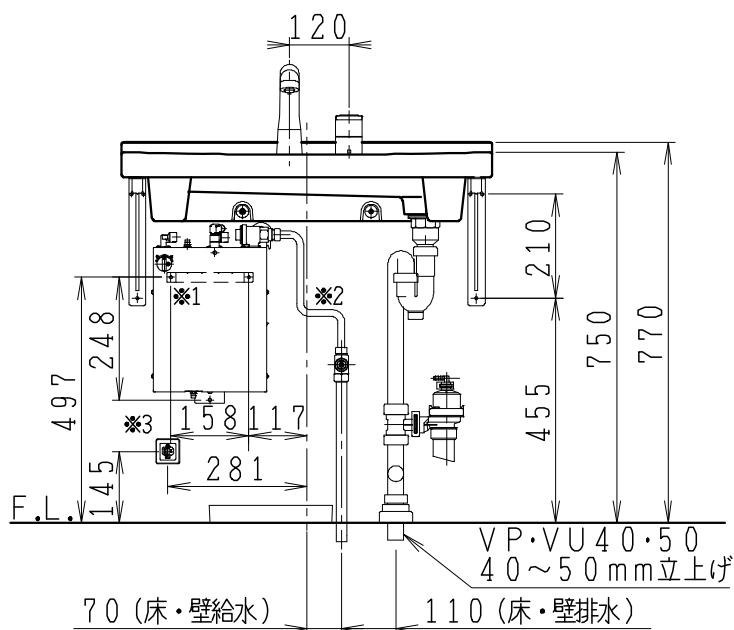

品番	品名	個数
LS7524MPJ1E	多目的洗面器 (一般地形)	1
LS7524MPJ1Y	多目的洗面器 (寒冷地形)	1
ESW03ATX106D0	小型電気温水器	1
BCH-1K	ブローキャッチャー	1
NHS-700L	逃しホースセット	1

※止水栓 (別途手配)

JL221-75WMSY	壁給水用止水栓 (共用形)	1
JL211-300WMY	床給水用止水栓 (共用形)	1

※1 電気温水器取付ねじ (3点)、※2 給水ホースは別途
 ※3 電気温水器コンセントは差込型/接地2P、125V/15A
 ※その他電気温水器施工等詳細は電気温水器取扱説明書による。
 ※本図は、水あふれ縁高さ750ミリの場合を表わす。
 止水栓は洗面器設置高さに合わせ適宜選定すること。

製図	写図	検図	承認	品名	多目的洗面器	品番	別記	尺度	1/15
川野						図番	L75240090		
23・6・14				Janis ジャニス工業株式会社					