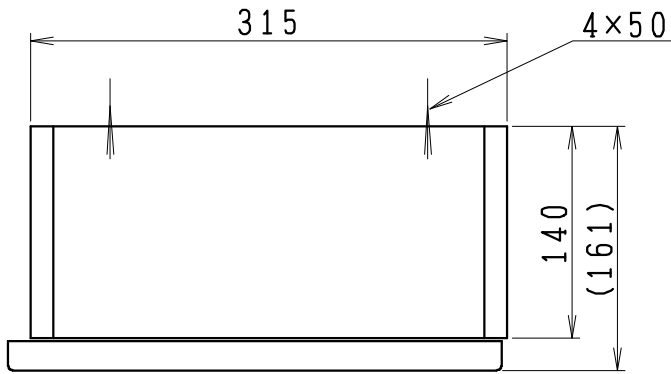

番号	品名	材質	個数	備考
1	本体	MDF他	1	
2	棚板	パーティクルボード他	1	
3	棚受ダボ		4	
4	壁固定金具	鉄	2	2本組 トラストッピンねじ

左右兼用

製図	写図	検図	承認	品名	壁掛収納棚	品番	LTC3301T	尺度	1/5
亀井	川野								
'14・12・11	'24・7・24			Janis ジャニス工業株式会社					