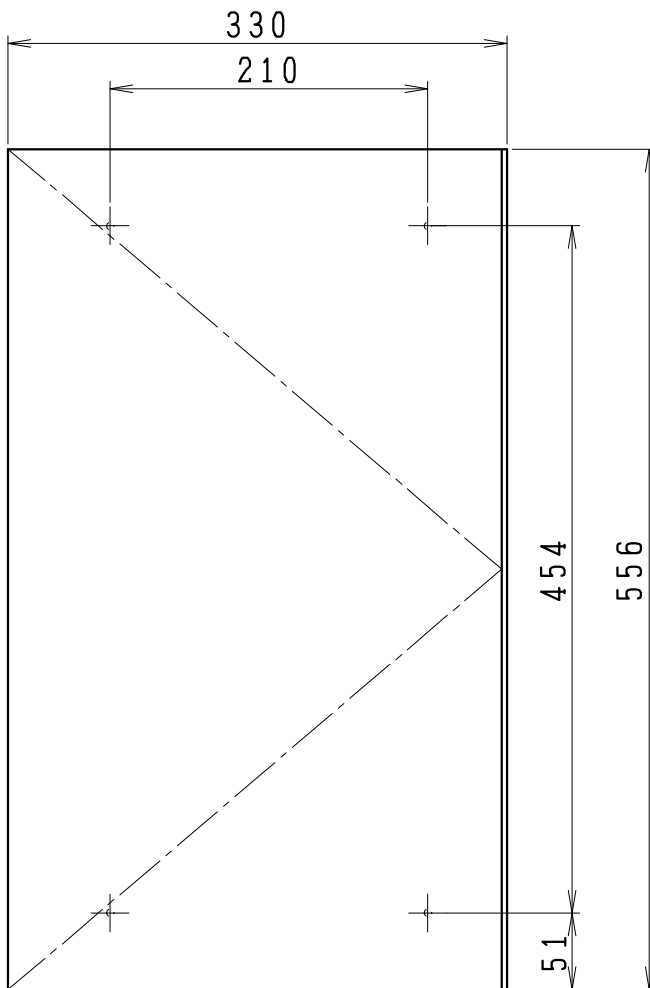

番号	品名	材質	個数	備考
1	本体	MDF他	1	
2	棚板	パーティクルボード他	1	
3	棚受ダボ		4	
4	壁固定金具	鉄	2	2本組 トラストッピンねじ

左右兼用

製図	写図	検図	承認	品名	壁掛収納棚	品番	LTC3301T	尺度	1/5
亀井	川野								
'14・12・11	'24・7・24			Janis ジャニス工業株式会社					