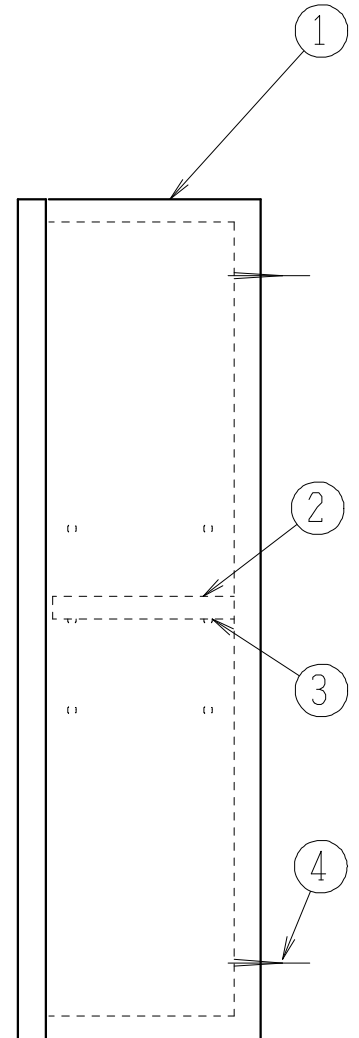

番号	品名	材質	個数	備考
1	本体	MDF他	1	
2	棚板	パーティクルボード他	1	
3	棚受ダボ		4	
4	壁固定金具	鉄	2	2本組 トラストッピンねじ

左右兼用

製図	写図	検図	承認	品名	壁掛収納棚	品番	LTC3301T	尺度	1/5
亀井	川野								
'14・12・11	'24・7・24			Janis ジャニス工業株式会社					